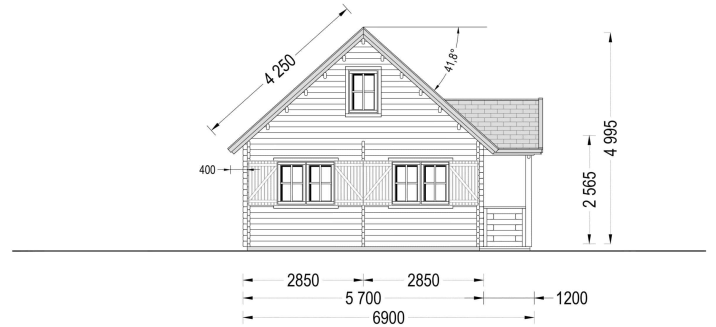

BESCHREIBUNG

BLOCKBOHLENHAUS ERNI(66MM) MIT 91M²

Willkommen im Blockbohlenhaus und Ferienhaus ERNI – ein großzügiges und charmantes Zuhause, das mit seiner hochwertigen 66 mm Blockbohlenkonstruktion ein Höchstmaß an Robustheit und Wohnkomfort bietet. Mit einer Wohnfläche von 91 m² und durchdachten Details präsentiert dieses Modell ein behagliches und flexibles Wohnerlebnis, ideal sowohl als Hauptwohnsitz als auch als Ferienhaus.

Eigener Badezimmerbereich im ersten Stock:

ERNI verfügt über einen eigenen Badezimmerbereich im ersten Stock des Hauses. Dieser persönliche Rückzugsort trägt zu einem Höchstmaß an Komfort bei und ermöglicht eine angenehme Nutzung des Obergeschosses.

PREMIUM GARTENHAUS

TECHNISCHE DATEN

Wandstärke	66 mm
Marke	Premium Gartenhaus
Dachform	Satteldach
Tiefe	570 cm
Holzbehandlung	Unbehandelt
Breite	800 cm
Verglasung	Doppelverglasung
Schlafboden	mit Schlafboden
Haus Typ	Klassisch

Raumanzahl	8
Terrasse	ohne Terrasse
Außenmaß	570 x 800 cm
Bauweise	Blockbohlen
Dachaufbau	18-20 mm Dachbretter
Dachfläche	80 m ²
Firsthöhe	499,5 cm
Seitenhöhe der Wände	256,5 cm
Türmaße	1 * 85 cm x 192 cm (Eingang); , 2 * 70 x 192 cm (Innen); 3 * 85 x 192 cm (Innen)
Fenstermaße:	4* 70 cm x 105 cm , 6* 138 cm x 105 cm
Spiegelverkehrter Aufbau	Ja
Grundfläche	78 m ²
Rauminhalt	155 m ³