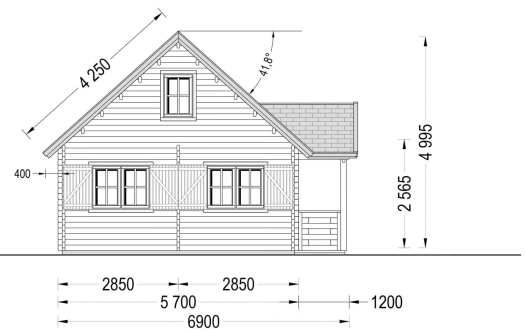

PREMIUM GARTENHAUS