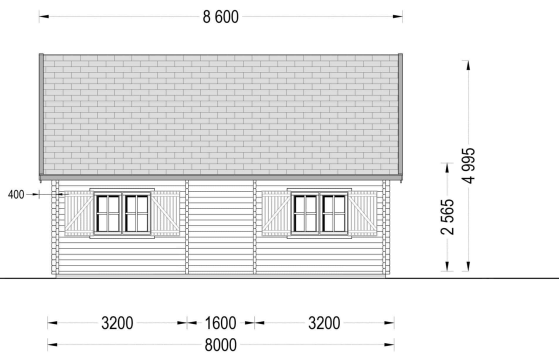

BESCHREIBUNG

BLOCKBOHLENHAUS ERNI(66MM) MIT 91M²

Willkommen im Blockbohlenhaus und Ferienhaus ERNI – ein großzügiges und charmantes Zuhause, das mit seiner hochwertigen 66 mm Blockbohlenkonstruktion ein Höchstmaß an Robustheit und Wohnkomfort bietet. Mit einer Wohnfläche von 91 m² und durchdachten Details präsentiert dieses Modell ein behagliches und flexibles Wohnerlebnis, ideal sowohl als Hauptwohnsitz als auch als Ferienhaus.

Satteldach im klassischen Stil:

Das Satteldach im klassischen Stil verleiht dem Design eine besonders schöne architektonische Note. Diese traditionelle Form schafft nicht nur eine ästhetisch ansprechende Optik, sondern sorgt auch für eine effiziente Raumnutzung im Obergeschoss.

Eigener Badezimmerbereich im ersten Stock:

ERNI verfügt über einen eigenen Badezimmerbereich im ersten Stock des Hauses. Dieser persönliche Rückzugsort trägt zu einem Höchstmaß an Komfort bei und ermöglicht eine angenehme Nutzung des Obergeschosses.

PREMIUM GARTENHAUS

TECHNISCHE DATEN

Wandstärke	66 mm
Marke	Premium Gartenhaus
Dachform	Satteldach
Tiefe	570 cm
Holzbehandlung	Unbehandelt
Breite	800 cm
Verglasung	Doppelverglasung
Schlafboden	mit Schlafboden
Haus Typ	Klassisch