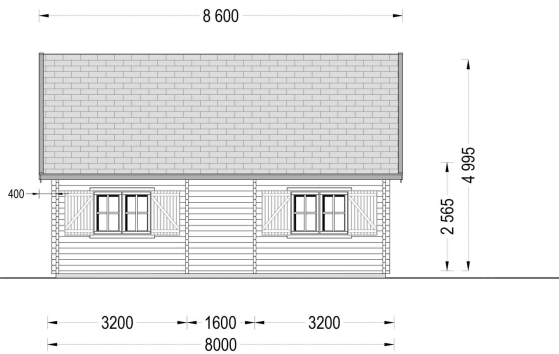

TECHNISCHE DATEN

SIE KÖNNEN AUCH MÖGEN...

[Sickerschacht mit
Zufluss/Abfluss Ø 110 mm](#)

[Villasub E-KV-15 SK
Schalungsbahn 80 m²](#)

ANMERKUNGEN