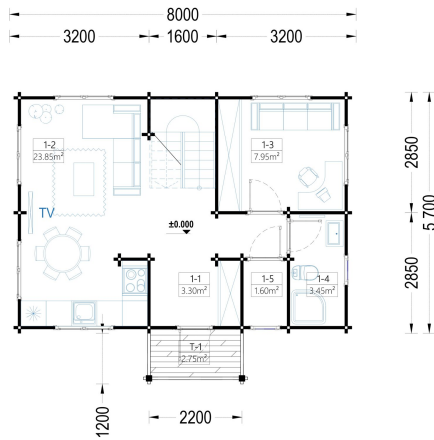

PREMIUM GARTENHAUS