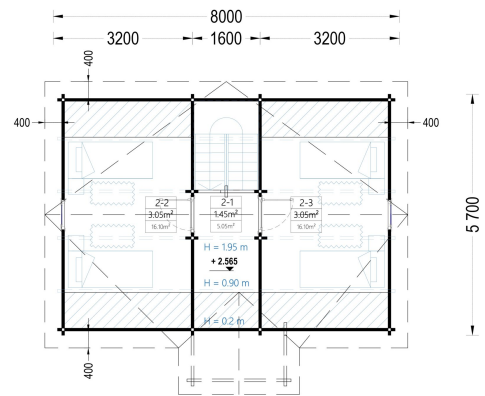

PREMIUM GARTENHAUS