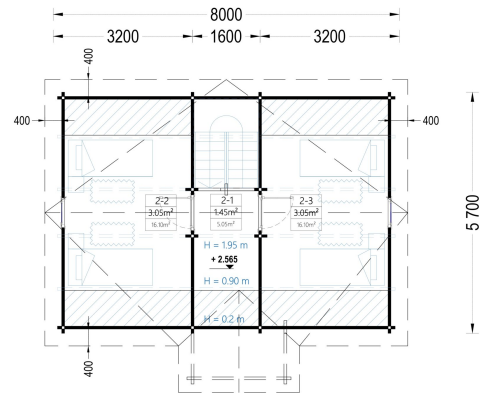

PREMIUM GARTENHAUS

TECHNISCHE DATEN

Wandstärke	66 mm
Marke	Premium Gartenhaus
Dachform	Satteldach
Tiefe	570 cm
Holzbehandlung	Unbehandelt
Breite	800 cm
Verglasung	Doppelverglasung
Schlafboden	mit Schlafboden
Haus Typ	Klassisch

Raumanzahl	8
Terrasse	ohne Terrasse
Außenmaß	570 x 800 cm
Bauweise	Blockbohlen
Dachaufbau	18-20 mm Dachbretter
Dachfläche	80 m ²
Firsthöhe	499,5 cm
Seitenhöhe der Wände	256,5 cm
Türmaße	1 * 85 cm x 192 cm (Eingang); , 2 * 70 x 192 cm (Innen); 3 * 85 x 192 cm (Innen)
Fenstermaße:	4* 70 cm x 105 cm , 6* 138 cm x 105 cm
Spiegelverkehrter Aufbau	Ja
Grundfläche	78 m ²
Rauminhalt	155 m ³