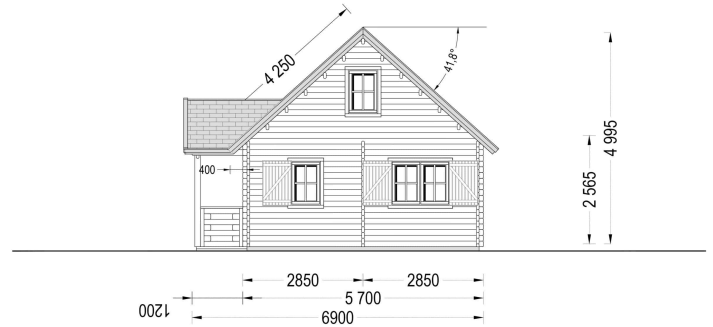

TECHNISCHE DATEN

SIE KÖNNEN AUCH MÖGEN...

[Sickerschacht mit
Zufluss/Abfluss Ø 110 mm](#)

[Villasub E-KV-15 SK
Schalungsbahn 80 m²](#)

ANMERKUNGEN