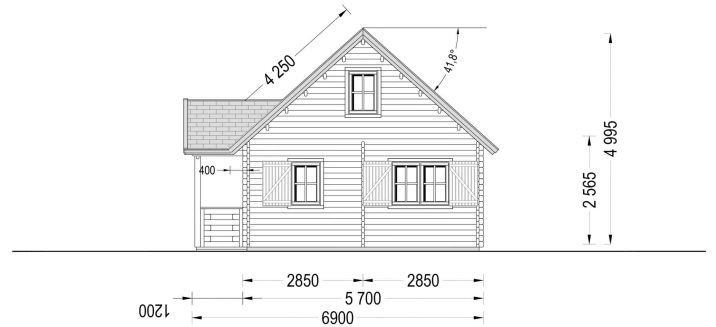

BESCHREIBUNG

BLOCKBOHLENHAUS ERNI(66MM) MIT 91M²

Willkommen im Blockbohlenhaus und Ferienhaus ERNI – ein großzügiges und charmantes Zuhause, das mit seiner hochwertigen 66 mm Blockbohlenkonstruktion ein Höchstmaß an Robustheit und Wohnkomfort bietet. Mit einer Wohnfläche von 91 m² und durchdachten Details präsentiert dieses Modell ein behagliches und flexibles Wohnerlebnis, ideal sowohl als Hauptwohnsitz als auch als Ferienhaus.

Eigener Badezimmerbereich im ersten Stock:

ERNI verfügt über einen eigenen Badezimmerbereich im ersten Stock des Hauses. Dieser persönliche Rückzugsort trägt zu einem Höchstmaß an Komfort bei und ermöglicht eine angenehme Nutzung des Obergeschosses.

PREMIUM GARTENHAUS

TECHNISCHE DATEN

Wandstärke	66 mm
Marke	Premium Gartenhaus
Dachform	Satteldach
Tiefe	570 cm
Holzbehandlung	Unbehandelt
Breite	800 cm
Verglasung	Doppelverglasung
Schlafboden	mit Schlafboden
Haus Typ	Klassisch

Raumanzahl	8
Terrasse	ohne Terrasse
Außenmaß	570 x 800 cm
Bauweise	Blockbohlen
Dachaufbau	18-20 mm Dachbretter
Dachfläche	80 m ²
Firsthöhe	499,5 cm
Seitenhöhe der Wände	256,5 cm
Türmaße	1 * 85 cm x 192 cm (Eingang); , 2 * 70 x 192 cm (Innen); 3 * 85 x 192 cm (Innen)
Fenstermaße:	4* 70 cm x 105 cm , 6* 138 cm x 105 cm
Spiegelverkehrter Aufbau	Ja
Grundfläche	78 m ²
Rauminhalt	155 m ³