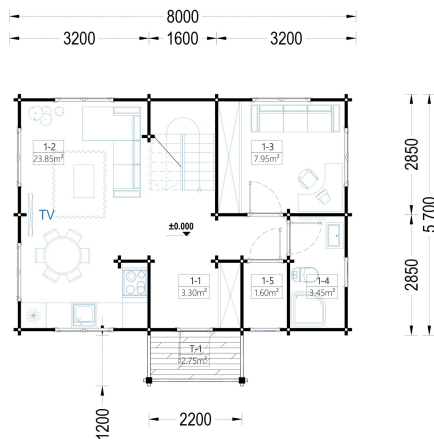

PREMIUM GARTENHAUS