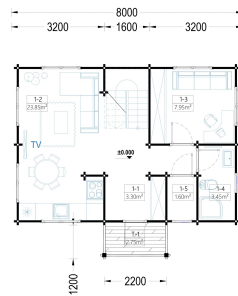

Kategorien: [Blockbohlenhäuser](#)

GALERIEBILDER

BESCHREIBUNG

BLOCKBOHLENHAUS ERNI(66MM) MIT 70 M²

Willkommen im Blockbohlenhaus und Ferienhaus ERNI – ein großzügiges und charmantes Zuhause, das mit seiner hochwertigen 66 mm Blockbohlenkonstruktion ein Höchstmaß an Robustheit und Wohnkomfort bietet. Mit einer Wohnfläche von 91 m² und durchdachten Details präsentiert dieses

Modell ein behagliches und flexibles Wohnerlebnis, ideal sowohl als Hauptwohnsitz als auch als Ferienhaus. **2-4 Schlafzimmer im Obergeschoss:** Das Blockbohlenhaus ERNI bietet 2-4 Schlafzimmer im Obergeschoss. Je nach Bedarf können Sie den Grundriss mit zusätzlichen Trennwänden modifizieren und die Räume nach Ihren Vorstellungen abtrennen. Diese Flexibilität ermöglicht es, den Raum individuell zu gestalten und sich an unterschiedliche Bedürfnisse anzupassen. **Satteldach im klassischen Stil:** Das Satteldach im klassischen Stil verleiht dem Design eine besonders schöne architektonische Note. Diese traditionelle Form schafft nicht nur eine ästhetisch ansprechende Optik, sondern sorgt auch für eine effiziente Raumnutzung im Obergeschoss. **Hübsche kleine Veranda mit separatem Spitzdach:** Eine hübsche kleine Veranda mit einem separaten Spitzdach an der Vorderseite des Hauses rundet das Design ab. Dieser Außenbereich bietet einen charmanten Platz im Freien, um die Natur zu genießen und gemütliche Stunden zu verbringen. **Eigener Badezimerbereich im ersten Stock:** ERNI verfügt über einen eigenen Badezimerbereich im ersten Stock des Hauses. Dieser persönliche Rückzugsort trägt zu einem Höchstmaß an Komfort bei und ermöglicht eine angenehme Nutzung des Obergeschosses. Das Blockbohlenhaus und Ferienhaus ERNI ist nicht nur eine Wohnstätte, sondern ein vielseitiges Zuhause mit klassischem Charme. Erfüllen Sie sich den Traum von einem großzügigen und flexiblen Wohnraum im Einklang mit der Natur, ideal für das tägliche Leben oder als Rückzugsort während der Ferien.