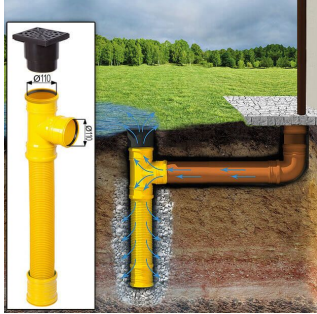

Kategorien: [Blockbohlenhäuser](#)

GALERIEBILDER

BESCHREIBUNG

BLOCKBOHLENHAUS ERNI(66MM) MIT 70 M²

Willkommen im Blockbohlenhaus und Ferienhaus ERNI – ein großzügiges und charmantes Zuhause, das mit seiner hochwertigen 66 mm Blockbohlenkonstruktion ein Höchstmaß an Robustheit und Wohnkomfort bietet. Mit einer Wohnfläche von 91 m² und durchdachten Details präsentiert dieses

TECHNISCHE DATEN

SIE KÖNNEN AUCH MÖGEN...

**Sickerschacht mit
Zufluss/Abfluss Ø
110 mm**

**Villasub E-KV-15 SK
Schalungsbahn 80
m²**