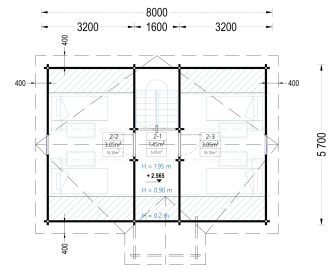

Kategorien: [Blockbohlenhäuser](#)

GALERIEBILDER

BESCHREIBUNG

BLOCKBOHLENHAUS ERNI(66MM) MIT 70 M²

Willkommen im Blockbohlenhaus und Ferienhaus ERNI – ein großzügiges und charmantes Zuhause, das mit seiner hochwertigen 66 mm Blockbohlenkonstruktion ein Höchstmaß an Robustheit und Wohnkomfort bietet. Mit einer Wohnfläche von 91 m² und durchdachten Details präsentiert dieses

TECHNISCHE DATEN

SIE KÖNNEN AUCH MÖGEN...

**Sickerschacht mit
Zufluss/Abfluss Ø
110 mm**

**Villasub E-KV-15 SK
Schalungsbahn 80
m²**