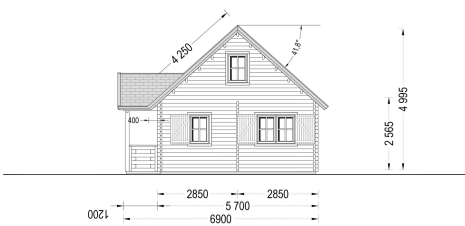

BLOCKBOHLENHAUS ERNI (66MM) 70M²

€ 31476,00

Das Blockbohlenhaus und Ferienhaus ERNI ist nicht nur eine Wohnstätte, sondern ein vielseitiges Zuhause mit klassischem Charme. Erfüllen Sie sich den Traum von einem großzügigen und flexiblen Wohnraum im Einklang mit der Natur, ideal für das tägliche Leben oder als Rückzugsort während der Ferien.

Kategorien: [Blockbohlenhäuser](#)

GALERIEBILDER

BESCHREIBUNG

BLOCKBOHLENHAUS ERNI(66MM) MIT 70 M²

Willkommen im Blockbohlenhaus und Ferienhaus ERNI – ein großzügiges und charmantes Zuhause, das mit seiner hochwertigen 66 mm Blockbohlenkonstruktion ein Höchstmaß an Robustheit und Wohnkomfort bietet. Mit einer Wohnfläche von 91 m² und durchdachten Details präsentiert dieses