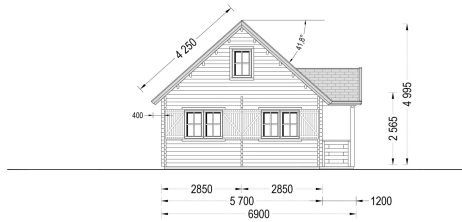

BLOCKBOHLENHAUS ERNI (66MM) 70M²

€ 31476,00

Das Blockbohlenhaus und Ferienhaus ERNI ist nicht nur eine Wohnstätte, sondern ein vielseitiges Zuhause mit klassischem Charme. Erfüllen Sie sich den Traum von einem großzügigen und flexiblen Wohnraum im Einklang mit der Natur, ideal für das tägliche Leben oder als Rückzugsort während der Ferien.

Kategorien: [Blockbohlenhäuser](#)

GALERIEBILDER

BESCHREIBUNG

BLOCKBOHLENHAUS ERNI(66MM) MIT 70 M²

Willkommen im Blockbohlenhaus und Ferienhaus ERNI – ein großzügiges und charmantes Zuhause, das mit seiner hochwertigen 66 mm Blockbohlenkonstruktion ein Höchstmaß an Robustheit und Wohnkomfort bietet. Mit einer Wohnfläche von 91 m² und durchdachten Details präsentiert dieses