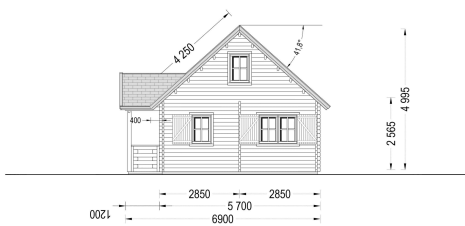

BLOCKBOHLENHAUS ERNI (66MM) 70M²

€ 31476,00

Das Blockbohlenhaus und Ferienhaus ERNI ist nicht nur eine Wohnstätte, sondern ein vielseitiges Zuhause mit klassischem Charme. Erfüllen Sie sich den Traum von einem großzügigen und flexiblen Wohnraum im Einklang mit der Natur, ideal für das tägliche Leben oder als Rückzugsort während der Ferien.

Kategorien: [Blockbohlenhäuser](#)

GALERIEBILDER

BESCHREIBUNG

BLOCKBOHLENHAUS ERNI(66MM) MIT 70 M²

Willkommen im Blockbohlenhaus und Ferienhaus ERNI – ein großzügiges und charmantes Zuhause, das mit seiner hochwertigen 66 mm Blockbohlenkonstruktion ein Höchstmaß an Robustheit und Wohnkomfort bietet. Mit einer Wohnfläche von 91 m² und durchdachten Details präsentiert dieses