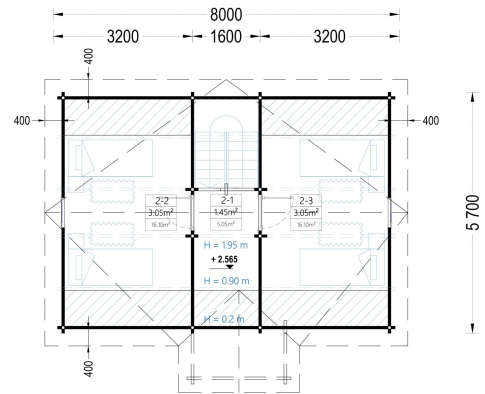

PREMIUM GARTENHAUS