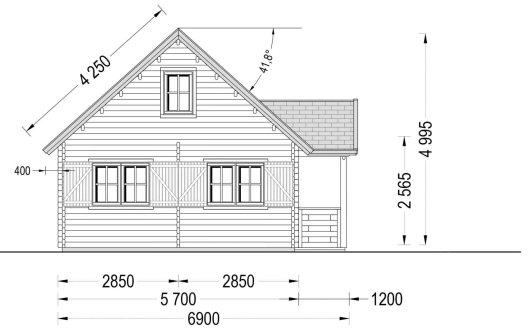

PREMIUM GARTENHAUS