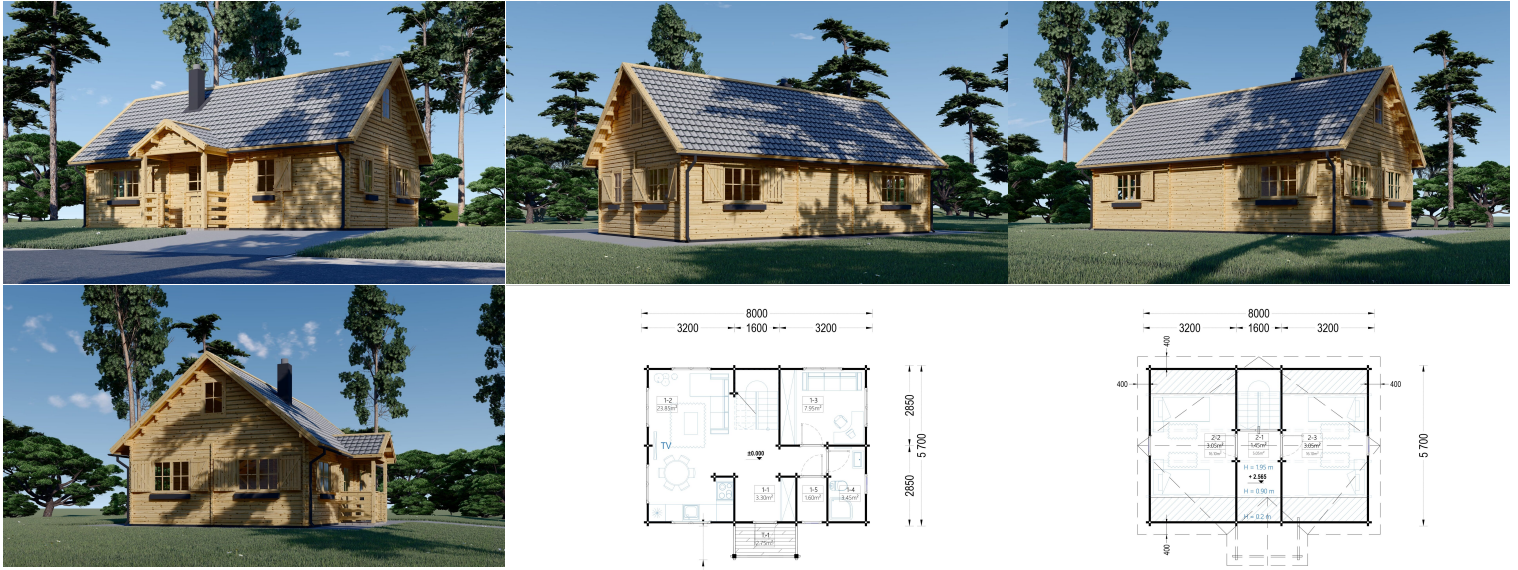

GALERIEBILDER

BESCHREIBUNG

BLOCKBOHLENHAUS ERNI(66MM) MIT 70 M²

Willkommen im Blockbohlenhaus und Ferienhaus ERNI – ein großzügiges und charmantes Zuhause, das mit seiner hochwertigen 66 mm Blockbohlenkonstruktion ein Höchstmaß an Robustheit und Wohnkomfort bietet. Mit einer Wohnfläche von 91 m² und durchdachten Details präsentiert dieses