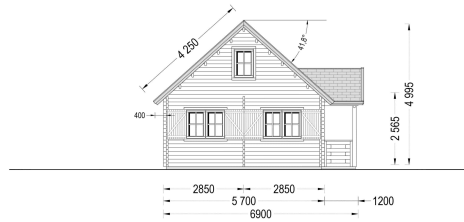

BLOCKBOHLENHAUS ERNI (66MM) 70M²

€ 31476,00

Das Blockbohlenhaus und Ferienhaus ERNI ist nicht nur eine Wohnstätte, sondern ein vielseitiges Zuhause mit klassischem Charme. Erfüllen Sie sich den Traum von einem großzügigen und flexiblen Wohnraum im Einklang mit der Natur, ideal für das tägliche Leben oder als Rückzugsort während der Ferien.

Kategorien: [Blockbohlenhäuser](#)

GALERIEBILDER

BESCHREIBUNG

BLOCKBOHLENHAUS ERNI(66MM) MIT 70 M²

Willkommen im Blockbohlenhaus und Ferienhaus ERNI – ein großzügiges und charmantes Zuhause, das mit seiner hochwertigen 66 mm Blockbohlenkonstruktion ein Höchstmaß an Robustheit und Wohnkomfort bietet. Mit einer Wohnfläche von 91 m² und durchdachten Details präsentiert dieses