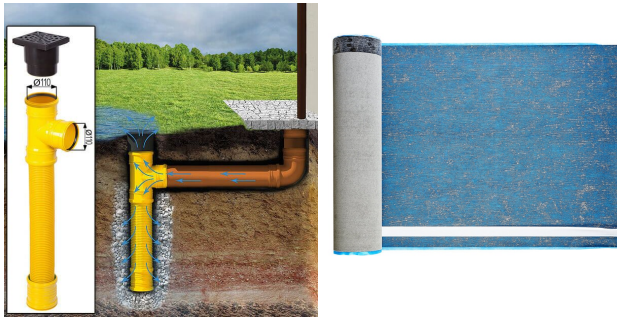

TECHNISCHE DATEN

SIE KÖNNEN AUCH MÖGEN...

[Sickerschacht mit
Zufluss/Abfluss Ø 110 mm](#)

[Villasub E-KV-15 SK
Schalungsbahn 80 m²](#)

ANMERKUNGEN