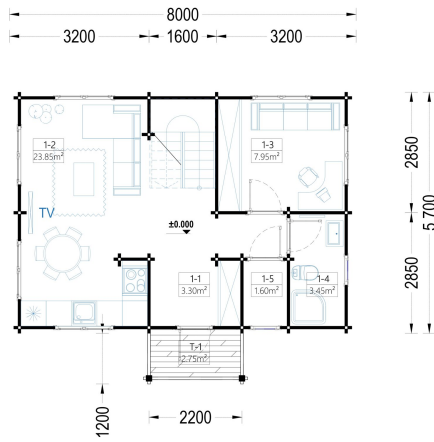

PREMIUM GARTENHAUS