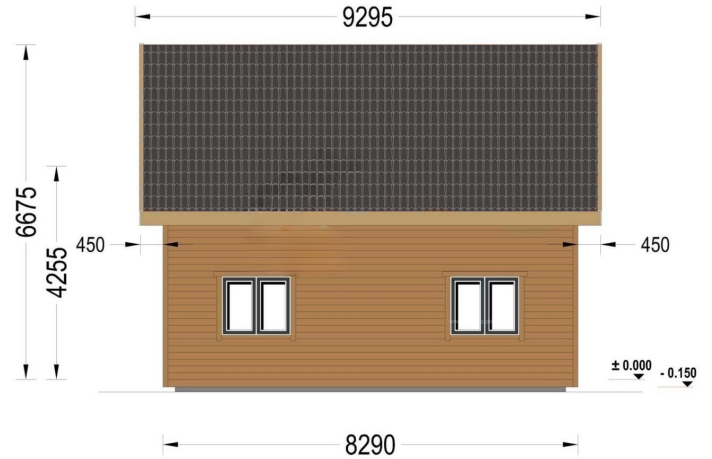

PREMIUM GARTENHAUS

TECHNISCHE DATEN