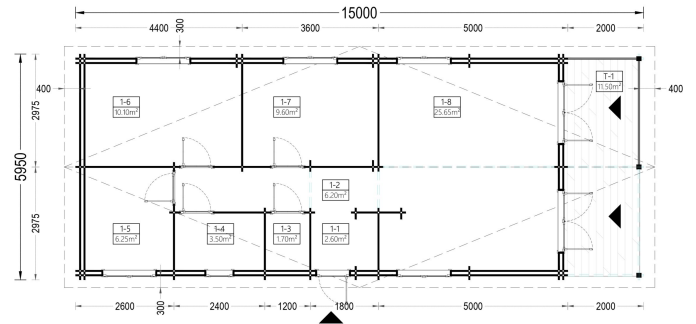

BESCHREIBUNG

BLOCKBOHLENHAUS GOSAU (44 + 44 MM), 6X15 M, 90 M²

Willkommen im Blockbohlenhaus GOSAU – ein geräumiges und einladendes Zuhause, das mit seiner hochwertigen 66 mm Blockbohlenkonstruktion ein Höchstmaß an Robustheit und Wohnkomfort bietet. Mit großzügigen 90 m² Wohnfläche und einer Vielzahl durchdachter Details präsentiert dieses Modell ein behagliches und funktionales Wohnerlebnis.

PREMIUM GARTENHAUS

TECHNISCHE DATEN

Maße

6600 × 3000 × 2490 cm

SIE KÖNNEN AUCH MÖGEN...

**Sickerschacht mit
Zufluss/Abfluss Ø 110 mm**

**Villasub E-KV-15 SK
Schalungsbahn 100 m²**

ANMERKUNGEN
