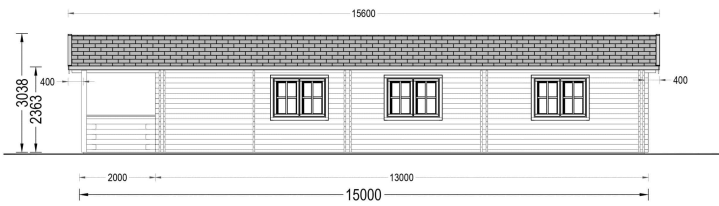

BESCHREIBUNG

BLOCKBOHLENHAUS GOSAU (44 + 44 MM), 6X15 M, 90 M²

Willkommen im Blockbohlenhaus GOSAU – ein geräumiges und einladendes Zuhause, das mit seiner hochwertigen 66 mm Blockbohlenkonstruktion ein Höchstmaß an Robustheit und Wohnkomfort bietet. Mit großzügigen 90 m² Wohnfläche und einer Vielzahl durchdachter Details präsentiert dieses Modell ein behagliches und funktionales Wohnerlebnis.

Getrennte Räume für Bad und WC:

GOSAU bietet getrennte Räume für Bad und WC. Diese praktische Gestaltung trägt zur Effizienz und Bequemlichkeit des Hauses bei.

Das Blockbohlenhaus GOSAU ist nicht nur eine Wohnstätte, sondern ein Ort des modernen Wohnens mit traditionellem Charme. Erfüllen Sie sich den Traum von einem großzügigen und funktionalen Wohnraum im Einklang mit der Natur.

PREMIUM GARTENHAUS

TECHNISCHE DATEN

Maße

6600 × 3000 × 2490 cm

SIE KÖNNEN AUCH MÖGEN...

**Sickerschacht mit
Zufluss/Abfluss Ø 110 mm**

**Villasub E-KV-15 SK
Schalungsbahn 100 m²**

ANMERKUNGEN
