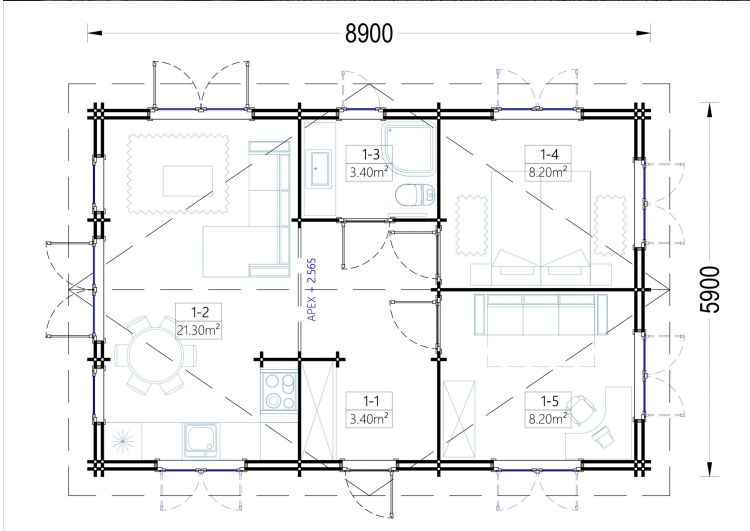

BESCHREIBUNG

BLOCKBOHLENHAUS GRAZ (44 + 44 MM) 54 M²

Produktbeschreibung:

Das Blockbohlenhaus GRAZ ist eine zweckmäßige und geräumige Hütte, die sich ideal für den Gartenbereich eignet. Hier sind die herausragenden Merkmale dieses Modells:

2. Großer Wohnbereich:

- Mit 20,20 m² Wohnfläche bietet das Haus ausreichend Platz für eine große Sitzecke, einen Essbereich und eine Küchenzeile. Dies schafft einen gemütlichen Aufenthaltsraum.

3. Geräumige Schlafzimmer:

- Zwei 9 m² große Räume eignen sich perfekt für die Einrichtung der Schlafzimmer und bieten ausreichend Platz und Privatsphäre.

4. Eigenes Badezimmer:

- Ein eigenes Badezimmer im Haus sorgt für maximalen Komfort und Bequemlichkeit.

PREMIUM GARTENHAUS

TECHNISCHE DATEN

Maße 5900 x 8900 cm

ANMERKUNGEN