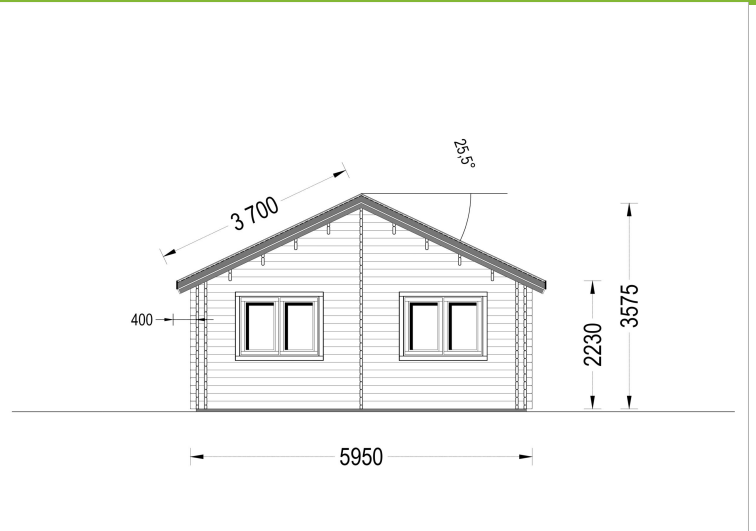

BLOCKBOHLENHAUS GRAZ (44 + 44 MM) 54 M²

€ 19800,00

Das Blockbohlenhaus GRAZ bietet eine gelungene Kombination aus Zweckmäßigkeit und Geräumigkeit. Mit seinem effizienten Grundriss und der komfortablen Ausstattung ist es eine ideale Lösung für Familien, die nach einem funktionellen und gemütlichen Raum im Garten suchen. Hergestellt aus hochwertigem Nadelholz, verspricht es eine langlebige und zuverlässige Struktur für viele Jahre.

BESCHREIBUNG

BLOCKBOHLENHAUS GRAZ (44 + 44 MM) 54 M²

Produktbeschreibung:

Das Blockbohlenhaus GRAZ ist eine zweckmäßige und geräumige Hütte, die sich ideal für den Gartenbereich eignet. Hier sind die herausragenden Merkmale dieses Modells:

Das Blockbohlenhaus GRAZ bietet eine gelungene Kombination aus Zweckmäßigkeit und Geräumigkeit. Mit seinem effizienten Grundriss und der komfortablen Ausstattung ist es eine ideale Lösung für Familien, die nach einem funktionellen und gemütlichen Raum im Garten suchen. Hergestellt aus hochwertigem Nadelholz, verspricht es eine langlebige und zuverlässige Struktur für viele Jahre.

PREMIUM GARTENHAUS

TECHNISCHE DATEN

Maße 5900 x 8900 cm

ANMERKUNGEN