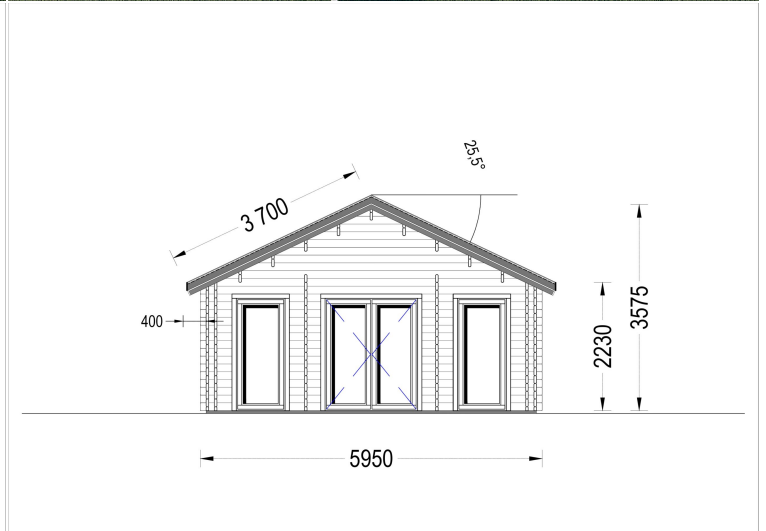

BLOCKBOHLENHAUS GRAZ (44 + 44 MM) 54 M²

€ 19800,00

Das Blockbohlenhaus GRAZ bietet eine gelungene Kombination aus Zweckmäßigkeit und Geräumigkeit. Mit seinem effizienten Grundriss und der komfortablen Ausstattung ist es eine ideale Lösung für Familien, die nach einem funktionellen und gemütlichen Raum im Garten suchen. Hergestellt aus hochwertigem Nadelholz, verspricht es eine langlebige und zuverlässige Struktur für viele Jahre.

BESCHREIBUNG

BLOCKBOHLENHAUS GRAZ (44 + 44 MM) 54 M²

Produktbeschreibung:

Das Blockbohlenhaus GRAZ ist eine zweckmäßige und geräumige Hütte, die sich ideal für den Gartenbereich eignet. Hier sind die herausragenden Merkmale dieses Modells:

Highlights des Modells:

1. Effizienter Grundriss:

- Der Grundriss der Hütte ist zweckmäßig gestaltet und bietet 2 Schlafzimmer, ein geräumiges Wohnzimmer und ein Badezimmer. Dadurch können Wohn- und Aufenthaltsbereiche effizient getrennt werden.

PREMIUM GARTENHAUS

TECHNISCHE DATEN

Maße 5900 x 8900 cm

ANMERKUNGEN