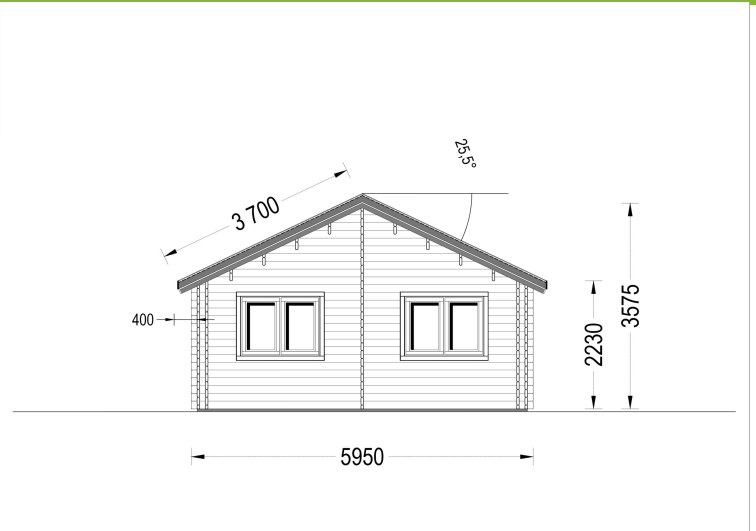

BLOCKBOHLENHAUS GRAZ (44MM) 54M²

€ 14799,60

Das Blockbohlenhaus GRAZ bietet eine gelungene Kombination aus Zweckmäßigkeit und Geräumigkeit. Mit seinem effizienten Grundriss und der komfortablen Ausstattung ist es eine ideale Lösung für Familien, die nach einem funktionellen und gemütlichen Raum im Garten suchen. Hergestellt aus hochwertigem Nadelholz, verspricht es eine langlebige und zuverlässige Struktur für viele Jahre.

BESCHREIBUNG

BLOCKBOHLENHAUS GRAZ (44 MM) 54 M²

Produktbeschreibung:

Das Blockbohlenhaus GRAZ ist eine zweckmäßige und geräumige Hütte, die sich ideal für den Gartenbereich eignet. Hier sind die herausragenden Merkmale dieses Modells:

Das Blockbohlenhaus GRAZ bietet eine gelungene Kombination aus Zweckmäßigkeit und Geräumigkeit. Mit seinem effizienten Grundriss und der komfortablen Ausstattung ist es eine ideale Lösung für Familien, die nach einem funktionellen und gemütlichen Raum im Garten suchen. Hergestellt aus hochwertigem Nadelholz, verspricht es eine langlebige und zuverlässige Struktur für viele Jahre.

PREMIUM GARTENHAUS

TECHNISCHE DATEN

Maße 5900 x 8900 cm

SIE KÖNNEN AUCH MÖGEN...

**Sickerschacht mit
Zufluss/Abfluss Ø 110 mm**

**Villasub E-KV-15 SK
Schalungsbahn 60 m²**

ANMERKUNGEN
