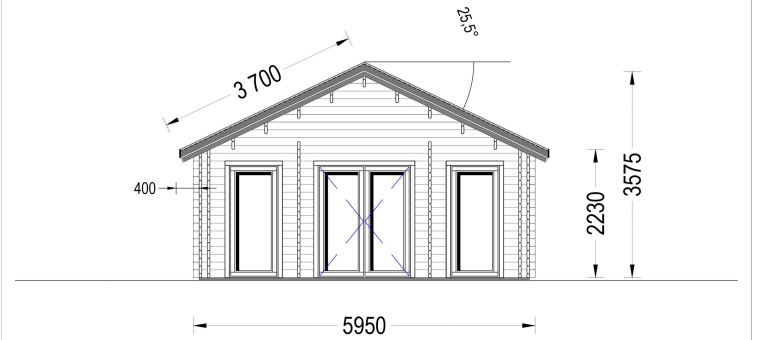

BLOCKBOHLENHAUS GRAZ (44MM) 54M²

€ 14799,60

Das Blockbohlenhaus GRAZ bietet eine gelungene Kombination aus Zweckmäßigkeit und Geräumigkeit. Mit seinem effizienten Grundriss und der komfortablen Ausstattung ist es eine ideale Lösung für Familien, die nach einem funktionellen und gemütlichen Raum im Garten suchen. Hergestellt aus hochwertigem Nadelholz, verspricht es eine langlebige und zuverlässige Struktur für viele Jahre.

BESCHREIBUNG

BLOCKBOHLENHAUS GRAZ (44 MM) 54 M²

Produktbeschreibung:

Das Blockbohlenhaus GRAZ ist eine zweckmäßige und geräumige Hütte, die sich ideal für den Gartenbereich eignet. Hier sind die herausragenden Merkmale dieses Modells:

Highlights des Modells:

1. Effizienter Grundriss:

- Der Grundriss der Hütte ist zweckmäßig gestaltet und bietet 2 Schlafzimmer, ein geräumiges Wohnzimmer und ein Badezimmer. Dadurch können Wohn- und Aufenthaltsbereiche effizient getrennt werden.

PREMIUM GARTENHAUS

TECHNISCHE DATEN

Maße 5900 x 8900 cm

SIE KÖNNEN AUCH MÖGEN...

**Sickerschacht mit
Zufluss/Abfluss Ø 110 mm**

**Villasub E-KV-15 SK
Schalungsbahn 60 m²**

ANMERKUNGEN
