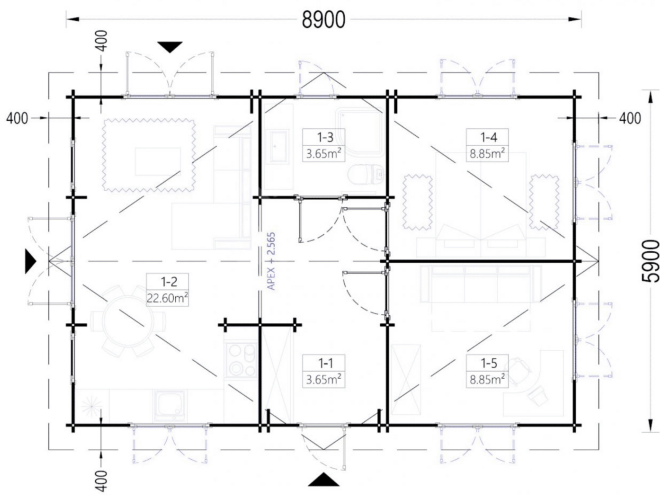

BESCHREIBUNG

BLOCKBOHLENHAUS GRAZ (44 MM) 54 M²

Produktbeschreibung:

Das Blockbohlenhaus GRAZ ist eine zweckmäßige und geräumige Hütte, die sich ideal für den Gartenbereich eignet. Hier sind die herausragenden Merkmale dieses Modells:

2. Großer Wohnbereich:

- Mit 20,20 m² Wohnfläche bietet das Haus ausreichend Platz für eine große Sitzecke, einen Essbereich und eine Küchenzeile. Dies schafft einen gemütlichen Aufenthaltsraum.

3. Geräumige Schlafzimmer:

- Zwei 9 m² große Räume eignen sich perfekt für die Einrichtung der Schlafzimmer und bieten ausreichend Platz und Privatsphäre.

4. Eigenes Badezimmer:

- Ein eigenes Badezimmer im Haus sorgt für maximalen Komfort und Bequemlichkeit.

PREMIUM GARTENHAUS

TECHNISCHE DATEN

Maße 5900 x 8900 cm

SIE KÖNNEN AUCH MÖGEN...

**Sickerschacht mit
Zufluss/Abfluss Ø 110 mm**

**Villasub E-KV-15 SK
Schalungsbahn 60 m²**

ANMERKUNGEN
