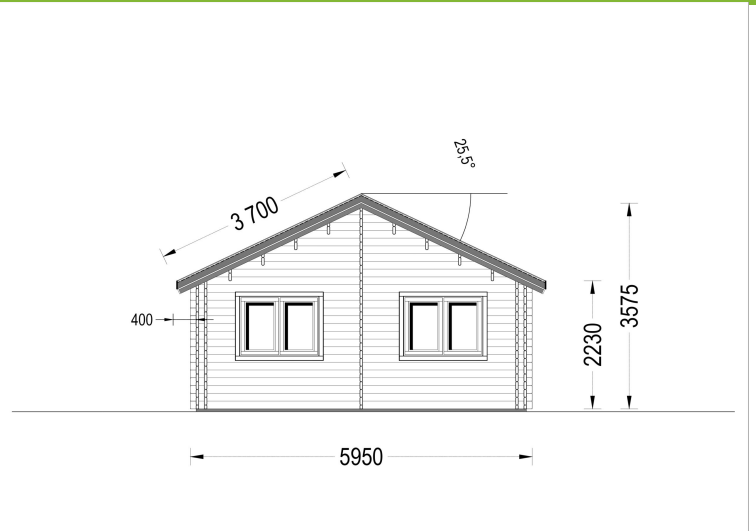

BLOCKBOHLENHAUS GRAZ (44MM) 54M²

€ 14799,60

Das Blockbohlenhaus GRAZ bietet eine gelungene Kombination aus Zweckmäßigkeit und Geräumigkeit. Mit seinem effizienten Grundriss und der komfortablen Ausstattung ist es eine ideale Lösung für Familien, die nach einem funktionellen und gemütlichen Raum im Garten suchen. Hergestellt aus hochwertigem Nadelholz, verspricht es eine langlebige und zuverlässige Struktur für viele Jahre.

BESCHREIBUNG

BLOCKBOHLENHAUS GRAZ (44 MM) 54 M²

Produktbeschreibung:

Das Blockbohlenhaus GRAZ ist eine zweckmäßige und geräumige Hütte, die sich ideal für den Gartenbereich eignet. Hier sind die herausragenden Merkmale dieses Modells:

Das Blockbohlenhaus GRAZ bietet eine gelungene Kombination aus Zweckmäßigkeit und Geräumigkeit. Mit seinem effizienten Grundriss und der komfortablen Ausstattung ist es eine ideale Lösung für Familien, die nach einem funktionellen und gemütlichen Raum im Garten suchen. Hergestellt aus hochwertigem Nadelholz, verspricht es eine langlebige und zuverlässige Struktur für viele Jahre.

PREMIUM GARTENHAUS

TECHNISCHE DATEN

Maße 5900 x 8900 cm

SIE KÖNNEN AUCH MÖGEN...

**Sickerschacht mit
Zufluss/Abfluss Ø 110 mm**

**Villasub E-KV-15 SK
Schalungsbahn 60 m²**

ANMERKUNGEN
