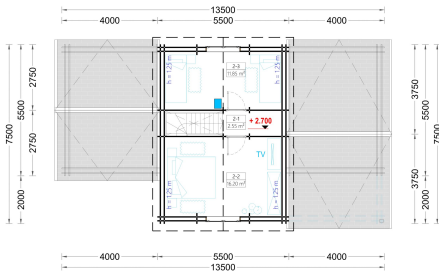

GALERIEBILDER

BESCHREIBUNG

BLOCKBOHLENHAUS HORST (44+44 MM)

Produktbeschreibung: