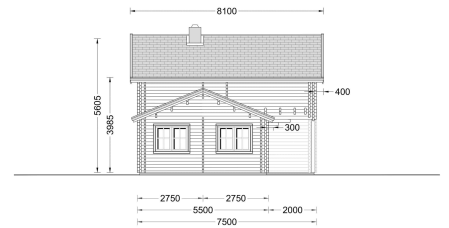

BLOCKBOHLENHAUS HORST (44+44 MM), 113 M² + 13 M² TERRASSE

€ 45372,00

Das Blockbohlenhaus HORST kombiniert moderne Architektur mit funktionalen Eigenschaften, um den Bedürfnissen von Familien gerecht zu werden. Mit seinen großzügigen Schlafzimmern, dem geräumigen Wohnbereich und den Freiluftmöglichkeiten bietet HORST einen zeitgemäßen Lebensraum.

Kategorien: [Blockbohlenhäuser](#)

GALERIEBILDER

BESCHREIBUNG

BLOCKBOHLENHAUS HORST (44+44 MM)

Produktbeschreibung:

Das Blockbohlenhaus HORST ist eine moderne und funktionelle Konstruktion, die sich durch ihr optisch ansprechendes architektonisches Design auszeichnet.

Highlights des Modells:

1. Geräumige Schlafzimmer über zwei Etagen:

- HORST bietet drei geräumige Schlafzimmer. Das Hauptschlafzimmer befindet sich in der unteren Etage, während sich zwei weitere Schlafzimmer in der zweiten Etage befinden. Diese Struktur bietet optimale Privatsphäre für alle Bewohner.