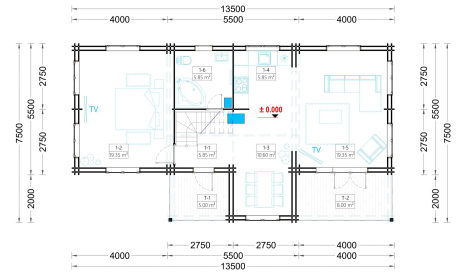

BLOCKBOHLENHAUS HORST (44+44 MM), 113 M² + 13 M² TERRASSE

€ 45372,00

Das Blockbohlenhaus HORST kombiniert moderne Architektur mit funktionalen Eigenschaften, um den Bedürfnissen von Familien gerecht zu werden. Mit seinen großzügigen Schlafzimmern, dem geräumigen Wohnbereich und den Freiluftmöglichkeiten bietet HORST einen zeitgemäßen Lebensraum.

Kategorien: [Blockbohlenhäuser](#)

GALERIEBILDER

BESCHREIBUNG

BLOCKBOHLENHAUS HORST (44+44 MM)

Produktbeschreibung:

Das Blockbohlenhaus HORST ist eine moderne und funktionelle Konstruktion, die sich durch ihr optisch ansprechendes architektonisches Design auszeichnet.

Highlights des Modells:

1. Geräumige Schlafzimmer über zwei Etagen:

- HORST bietet drei geräumige Schlafzimmer. Das Hauptschlafzimmer befindet sich in der unteren Etage, während sich zwei weitere Schlafzimmer in der zweiten Etage befinden. Diese Struktur bietet optimale Privatsphäre für alle Bewohner.