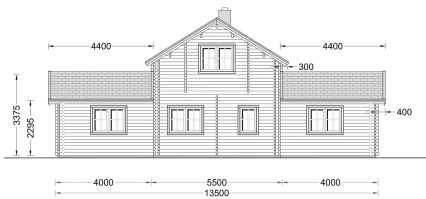

BLOCKBOHLENHAUS HORST (44+44 MM), 113 M² + 13 M² TERRASSE

€ 45372,00

Das Blockbohlenhaus HORST kombiniert moderne Architektur mit funktionalen Eigenschaften, um den Bedürfnissen von Familien gerecht zu werden. Mit seinen großzügigen Schlafzimmern, dem geräumigen Wohnbereich und den Freiluftmöglichkeiten bietet HORST einen zeitgemäßen Lebensraum.

Kategorien: [Blockbohlenhäuser](#)

GALERIEBILDER

BESCHREIBUNG

BLOCKBOHLENHAUS HORST (44+44 MM)

Produktbeschreibung:

Das Blockbohlenhaus HORST ist eine moderne und funktionelle Konstruktion, die sich durch ihr optisch ansprechendes architektonisches Design auszeichnet.

Highlights des Modells:

1. Geräumige Schlafzimmer über zwei Etagen:

- HORST bietet drei geräumige Schlafzimmer. Das Hauptschlafzimmer befindet sich in der unteren Etage, während sich zwei weitere Schlafzimmer in der zweiten Etage befinden. Diese Struktur bietet optimale Privatsphäre für alle Bewohner.