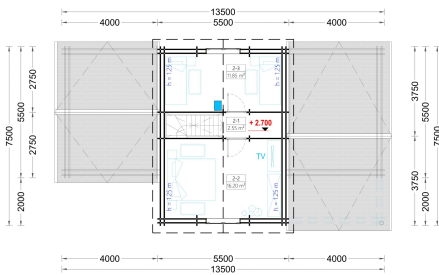

BLOCKBOHLENHAUS HORST (44+44 MM), 113 M² + 13 M² TERRASSE

€ 45372,00

Das Blockbohlenhaus HORST kombiniert moderne Architektur mit funktionalen Eigenschaften, um den Bedürfnissen von Familien gerecht zu werden. Mit seinen großzügigen Schlafzimmern, dem geräumigen Wohnbereich und den Freiluftmöglichkeiten bietet HORST einen zeitgemäßen Lebensraum.

Kategorien: [Blockbohlenhäuser](#)

GALERIEBILDER

BESCHREIBUNG

BLOCKBOHLENHAUS HORST (44+44 MM)

Produktbeschreibung:

Das Blockbohlenhaus HORST ist eine moderne und funktionelle Konstruktion, die sich durch ihr optisch ansprechendes architektonisches Design auszeichnet.

Highlights des Modells:

1. Geräumige Schlafzimmer über zwei Etagen:

- HORST bietet drei geräumige Schlafzimmer. Das Hauptschlafzimmer befindet sich in der unteren Etage, während sich zwei weitere Schlafzimmer in der zweiten Etage befinden. Diese Struktur bietet optimale Privatsphäre für alle Bewohner.