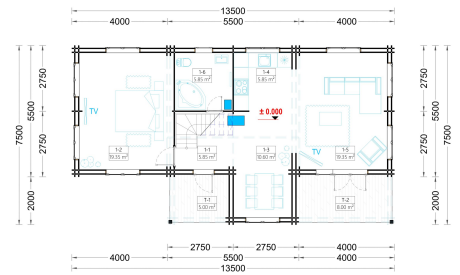

GALERIEBILDER

BESCHREIBUNG

BLOCKBOHLENHAUS HORST (44+44 MM)

Produktbeschreibung: