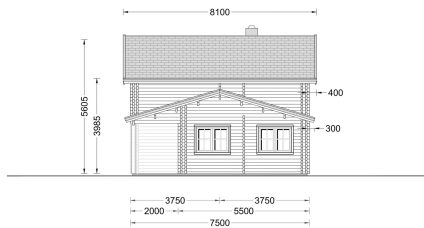

GALERIEBILDER

BESCHREIBUNG

BLOCKBOHLENHAUS HORST (44+44 MM)

Produktbeschreibung: