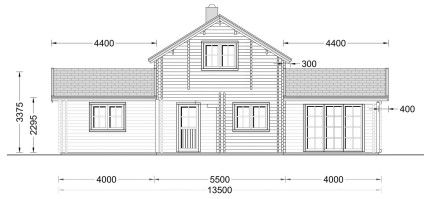

GALERIEBILDER

BESCHREIBUNG

BLOCKBOHLENHAUS HORST (44+44 MM)

Produktbeschreibung: