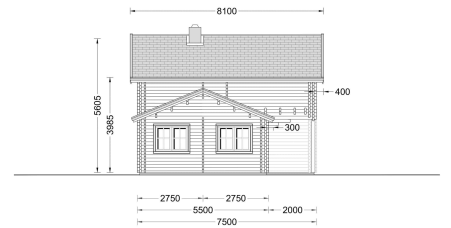

GALERIEBILDER

BESCHREIBUNG

BLOCKBOHLENHAUS HORST (44+44 MM)

Produktbeschreibung: