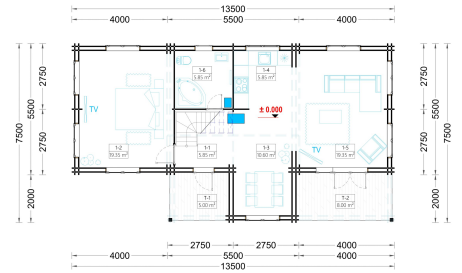

GALERIEBILDER

BESCHREIBUNG

BLOCKBOHLENHAUS HORST (44+44 MM)

Produktbeschreibung: