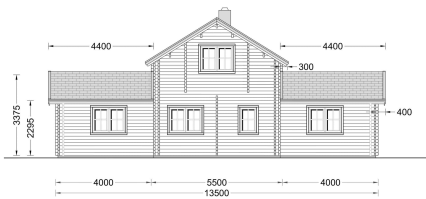

GALERIEBILDER

BESCHREIBUNG

BLOCKBOHLENHAUS HORST (44+44 MM)

Produktbeschreibung: