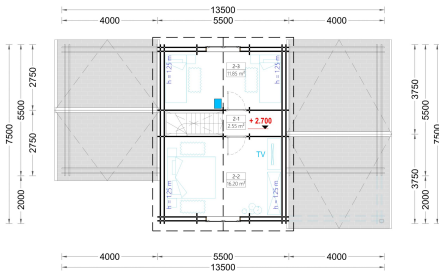

GALERIEBILDER

BESCHREIBUNG

BLOCKBOHLENHAUS HORST (44+44 MM)

Produktbeschreibung: