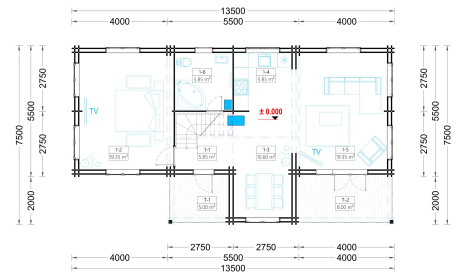

BLOCKBOHLENHAUS HORST (44+44 MM), 113 M² + 13 M² TERRASSE

€ 45372,00

Das Blockbohlenhaus HORST kombiniert moderne Architektur mit funktionalen Eigenschaften, um den Bedürfnissen von Familien gerecht zu werden. Mit seinen großzügigen Schlafzimmern, dem geräumigen Wohnbereich und den Freiluftmöglichkeiten bietet HORST einen zeitgemäßen Lebensraum.

Kategorien: [Blockbohlenhäuser](#)

GALERIEBILDER

BESCHREIBUNG

BLOCKBOHLENHAUS HORST (44+44 MM)

Produktbeschreibung:

Das Blockbohlenhaus HORST ist eine moderne und funktionelle Konstruktion, die sich durch ihr optisch ansprechendes architektonisches Design auszeichnet.

Highlights des Modells:

1. Geräumige Schlafzimmer über zwei Etagen:

- HORST bietet drei geräumige Schlafzimmer. Das Hauptschlafzimmer befindet sich in der unteren Etage, während sich zwei weitere Schlafzimmer in der zweiten Etage befinden. Diese Struktur bietet optimale Privatsphäre für alle Bewohner.