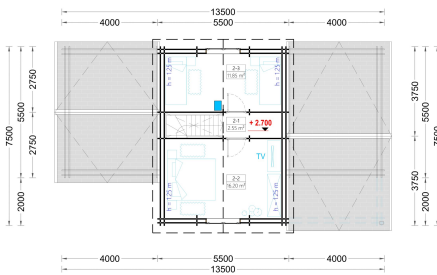

BLOCKBOHLENHAUS HORST (44+44 MM), 113 M² + 13 M² TERRASSE

€ 45372,00

Das Blockbohlenhaus HORST kombiniert moderne Architektur mit funktionalen Eigenschaften, um den Bedürfnissen von Familien gerecht zu werden. Mit seinen großzügigen Schlafzimmern, dem geräumigen Wohnbereich und den Freiluftmöglichkeiten bietet HORST einen zeitgemäßen Lebensraum.

Kategorien: [Blockbohlenhäuser](#)

GALERIEBILDER

BESCHREIBUNG

BLOCKBOHLENHAUS HORST (44+44 MM)

Produktbeschreibung:

Das Blockbohlenhaus HORST ist eine moderne und funktionelle Konstruktion, die sich durch ihr optisch ansprechendes architektonisches Design auszeichnet.

Highlights des Modells:

1. Geräumige Schlafzimmer über zwei Etagen:

- HORST bietet drei geräumige Schlafzimmer. Das Hauptschlafzimmer befindet sich in der unteren Etage, während sich zwei weitere Schlafzimmer in der zweiten Etage befinden. Diese Struktur bietet optimale Privatsphäre für alle Bewohner.