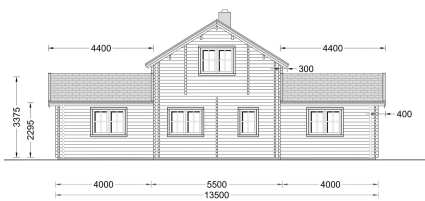

BLOCKBOHLENHAUS HORST (44+44 MM), 113 M² + 13 M² TERRASSE

€ 45372,00

Das Blockbohlenhaus HORST kombiniert moderne Architektur mit funktionalen Eigenschaften, um den Bedürfnissen von Familien gerecht zu werden. Mit seinen großzügigen Schlafzimmern, dem geräumigen Wohnbereich und den Freiluftmöglichkeiten bietet HORST einen zeitgemäßen Lebensraum.

Kategorien: [Blockbohlenhäuser](#)

GALERIEBILDER

BESCHREIBUNG

BLOCKBOHLENHAUS HORST (44+44 MM)

Produktbeschreibung:

Das Blockbohlenhaus HORST ist eine moderne und funktionelle Konstruktion, die sich durch ihr optisch ansprechendes architektonisches Design auszeichnet.

Highlights des Modells:

1. Geräumige Schlafzimmer über zwei Etagen:

- HORST bietet drei geräumige Schlafzimmer. Das Hauptschlafzimmer befindet sich in der unteren Etage, während sich zwei weitere Schlafzimmer in der zweiten Etage befinden. Diese Struktur bietet optimale Privatsphäre für alle Bewohner.