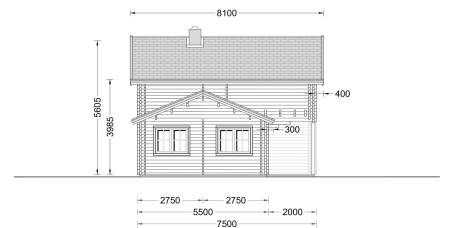

BLOCKBOHLENHAUS HORST (44+44 MM), 113 M² + 13 M² TERRASSE

€ 45372,00

Das Blockbohlenhaus HORST kombiniert moderne Architektur mit funktionalen Eigenschaften, um den Bedürfnissen von Familien gerecht zu werden. Mit seinen großzügigen Schlafzimmern, dem geräumigen Wohnbereich und den Freiluftmöglichkeiten bietet HORST einen zeitgemäßen Lebensraum.

Kategorien: [Blockbohlenhäuser](#)

GALERIEBILDER

BESCHREIBUNG

BLOCKBOHLENHAUS HORST (44+44 MM)

Produktbeschreibung:

Das Blockbohlenhaus HORST ist eine moderne und funktionelle Konstruktion, die sich durch ihr optisch ansprechendes architektonisches Design auszeichnet.

Highlights des Modells:

1. Geräumige Schlafzimmer über zwei Etagen:

- HORST bietet drei geräumige Schlafzimmer. Das Hauptschlafzimmer befindet sich in der unteren Etage, während sich zwei weitere Schlafzimmer in der zweiten Etage befinden. Diese Struktur bietet optimale Privatsphäre für alle Bewohner.