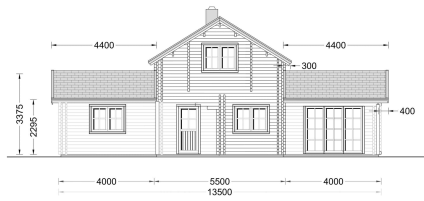

GALERIEBILDER

BESCHREIBUNG

BLOCKBOHLENHAUS HORST (44+44 MM)

Produktbeschreibung: