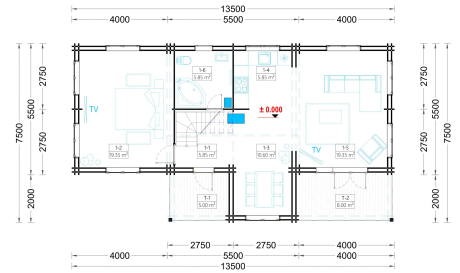

GALERIEBILDER

BESCHREIBUNG

BLOCKBOHLENHAUS HORST (44+44 MM)

Produktbeschreibung: