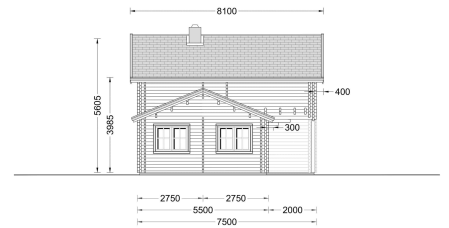

GALERIEBILDER

BESCHREIBUNG

BLOCKBOHLENHAUS HORST (44+44 MM)

Produktbeschreibung: