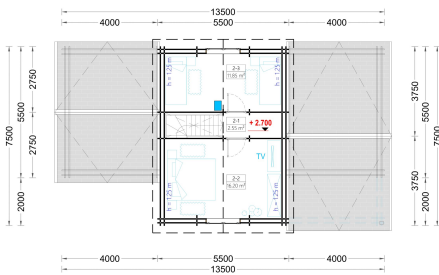

GALERIEBILDER

BESCHREIBUNG

BLOCKBOHLENHAUS HORST (44+44 MM)

Produktbeschreibung: