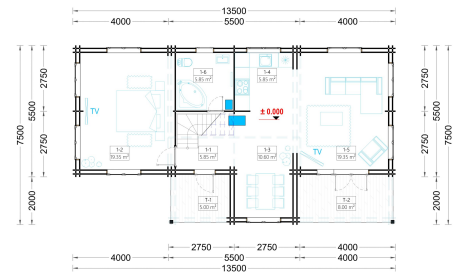

BLOCKBOHLENHAUS HORST (44+44 MM), 113 M² + 13 M² TERRASSE

€ 45372,00

Das Blockbohlenhaus HORST kombiniert moderne Architektur mit funktionalen Eigenschaften, um den Bedürfnissen von Familien gerecht zu werden. Mit seinen großzügigen Schlafzimmern, dem geräumigen Wohnbereich und den Freiluftmöglichkeiten bietet HORST einen zeitgemäßen Lebensraum.

Kategorien: [Blockbohlenhäuser](#)

GALERIEBILDER

BESCHREIBUNG

BLOCKBOHLENHAUS HORST (44+44 MM)

Produktbeschreibung:

Das Blockbohlenhaus HORST ist eine moderne und funktionelle Konstruktion, die sich durch ihr optisch ansprechendes architektonisches Design auszeichnet.

Highlights des Modells:

1. Geräumige Schlafzimmer über zwei Etagen:

- HORST bietet drei geräumige Schlafzimmer. Das Hauptschlafzimmer befindet sich in der unteren Etage, während sich zwei weitere Schlafzimmer in der zweiten Etage befinden. Diese Struktur bietet optimale Privatsphäre für alle Bewohner.