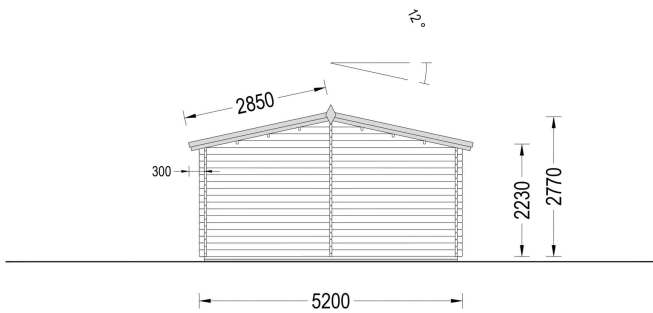

TECHNISCHE DATEN

ANMERKUNGEN