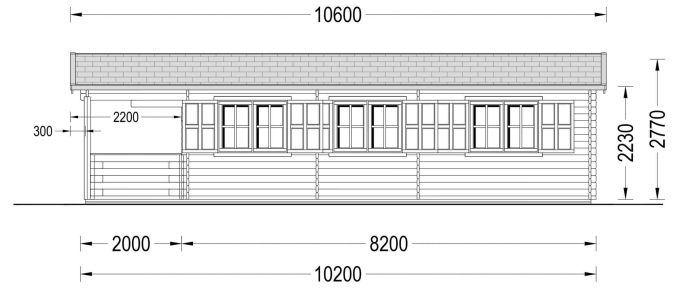

TECHNISCHE DATEN

ANMERKUNGEN