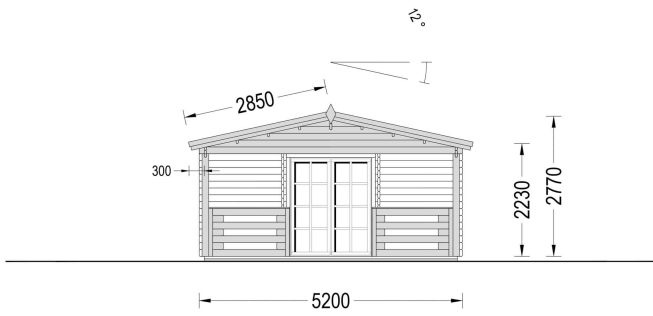

TECHNISCHE DATEN

ANMERKUNGEN