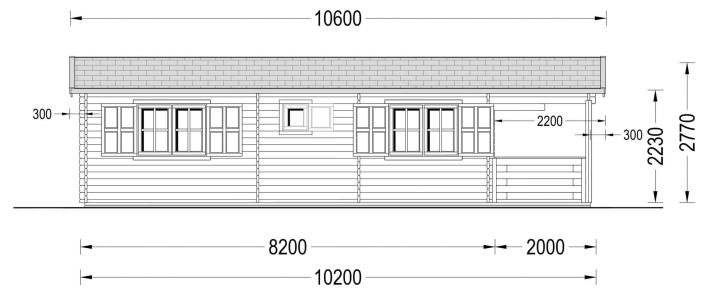

TECHNISCHE DATEN

ANMERKUNGEN