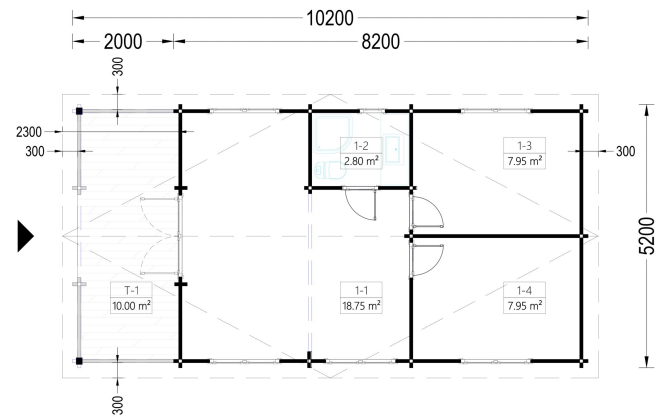

PREMIUM GARTENHAUS