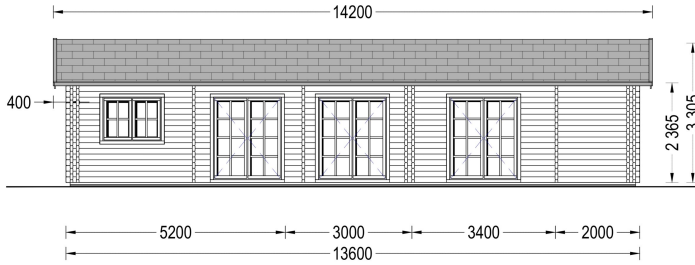

BLOCKBOHLENHAUS BERNAU (44 + 44 MM) 103 M²

UVP: € 27820,80 Angebot: € 26400,00

Das Blockbohlenhaus BERNAU verfügt über drei großzügige Schlafzimmer, die allen Bewohnern und Gästen viel Privatsphäre bieten. Diese Struktur ist ideal für Familien, die mehrere Generationen beherbergen möchten.

BESCHREIBUNG

BLOCKBOHLENHAUS BERNAU (44+44 MM) 103 M²

Produktbeschreibung:

Das Blockbohlenhaus BERNAU ist ein geräumiges und traditionell gestaltetes Holzhaus, das sich ideal für Familien eignet. Hier sind die herausragenden Merkmale dieses Modells:

- BERNAU ist im klassischen Baustil gestaltet, mit traditionellen Formen, einer stabilen Konstruktion und einem stilvollen Design. Dies verleiht dem Haus eine zeitlose Eleganz.

8. Isolierte Version verfügbar:

TECHNISCHE DATEN

Marke	Premium Gartenhaus
Dachform	Satteldach
Breite	760 cm
Holzbehandlung	Unbehandelt
Tiefe	1360 cm
Verglasung	Doppelverglasung
Haus Typ	Klassisch
Raumanzahl	8
Grundfläche	103 m ²

Terrasse	ohne Terrasse
Wandstärke	44 + 44 mm
Außenmaß	1360 x 760 cm