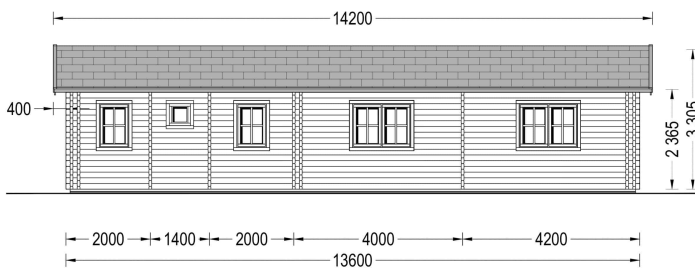

BLOCKBOHLENHAUS BERNAU (44 + 44 MM) 103 M²

UVP: € 27820,80 Angebot: € 26400,00

Das Blockbohlenhaus BERNAU verfügt über drei großzügige Schlafzimmer, die allen Bewohnern und Gästen viel Privatsphäre bieten. Diese Struktur ist ideal für Familien, die mehrere Generationen beherbergen möchten.

BESCHREIBUNG

BLOCKBOHLENHAUS BERNAU (44+44 MM) 103 M²

Produktbeschreibung:

Das Blockbohlenhaus BERNAU ist ein geräumiges und traditionell gestaltetes Holzhaus, das sich ideal für Familien eignet. Hier sind die herausragenden Merkmale dieses Modells:

- BERNAU ist im klassischen Baustil gestaltet, mit traditionellen Formen, einer stabilen Konstruktion und einem stilvollen Design. Dies verleiht dem Haus eine zeitlose Eleganz.

8. Isolierte Version verfügbar:

TECHNISCHE DATEN

Marke	Premium Gartenhaus
Dachform	Satteldach
Breite	760 cm
Holzbehandlung	Unbehandelt
Tiefe	1360 cm
Verglasung	Doppelverglasung
Haus Typ	Klassisch
Raumanzahl	8
Grundfläche	103 m ²

Terrasse	ohne Terrasse
Wandstärke	44 + 44 mm
Außenmaß	1360 x 760 cm