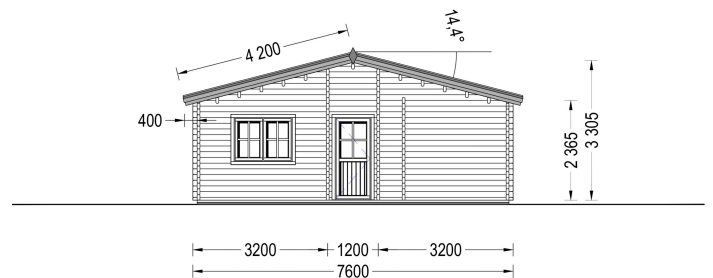

BESCHREIBUNG

BLOCKBOHLENHAUS BERNAU (66 MM) 103 M²

Produktbeschreibung:

Das Blockbohlenhaus BERNAU ist ein geräumiges und traditionell gestaltetes Holzhaus, das sich ideal für Familien eignet. Hier sind die herausragenden Merkmale dieses Modells:

TECHNISCHE DATEN

Marke	Premium Gartenhaus
Dachform	Satteldach
Breite	760 cm
Holzbehandlung	Unbehandelt
Tiefe	1360 cm
Verglasung	Doppelverglasung
Haus Typ	Klassisch
Raumanzahl	8
Grundfläche	103 m ²

Terrasse	ohne Terrasse
Wandstärke	44 + 44 mm
Außenmaß	1360 x 760 cm