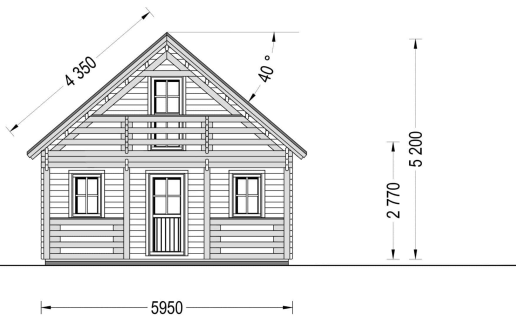

PREMIUM GARTENHAUS