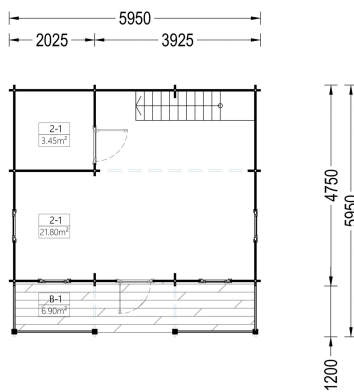

PREMIUM GARTENHAUS