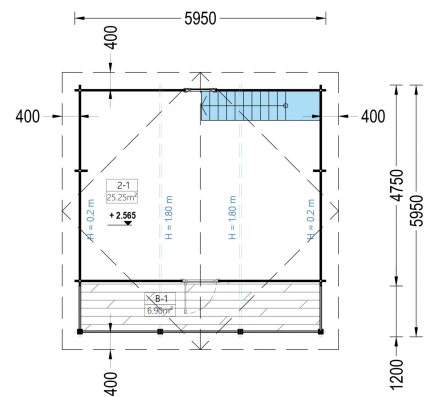

PREMIUM GARTENHAUS