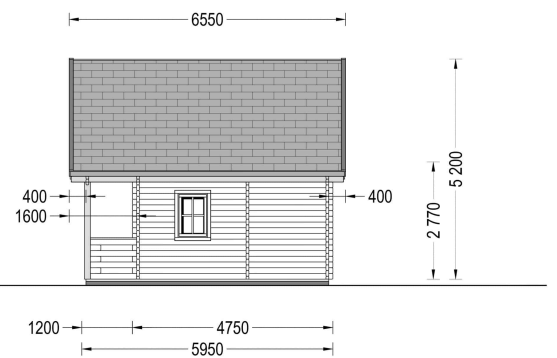

PREMIUM GARTENHAUS