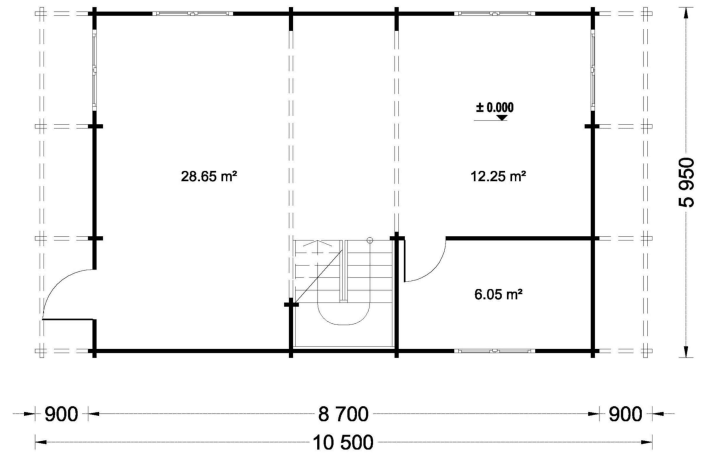

PREMIUM GARTENHAUS