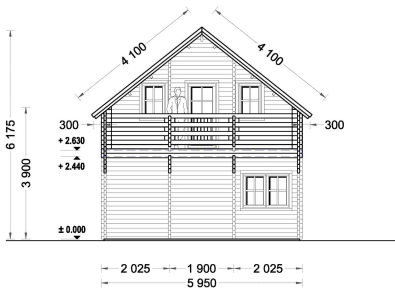

BLOCKBOHLENHAUS LISA (66MM) 108M²

€ 33444,00

Das Blockbohlenhaus LISA bietet einen praktischen zweigeschossigen Grundriss, der ein Höchstmaß an Privatsphäre und Komfort gewährleistet. Die kluge Aufteilung ermöglicht separate Wohn- und Ruhezeiten im Haus.

Kategorien: [Blockbohlenhäuser](#)

GALERIEBILDER

BESCHREIBUNG

BLOCKBOHLENHAUS LISA (66MM) 108M²

Willkommen im Blockbohlenhaus LISA – einem geräumigen und eleganten Holzhaus mit einer Wandstärke von 66 mm und einer Gesamtwohnfläche von 108 m². Hier sind die Highlights des Modells:

Highlights des Modells:

1. **Praktischer zweigeschossiger Grundriss:** LISA bietet einen praktischen zweigeschossigen Grundriss, der ein Höchstmaß an Privatsphäre und Komfort gewährleistet. Die kluge Aufteilung ermöglicht separate Wohn- und Ruhezonen im Haus.
2. **Zwei Schlafzimmer:** Mit zwei Schlafzimmern bietet das Haus die Möglichkeit, Ihre Privatsphäre jederzeit zu wahren. Diese Räume können individuell gestaltet und genutzt werden.
3. **Großer Wohnraum mit offenem Küchenbereich:** Die erste Etage ist durch einen großen Wohnraum mit offenem Küchenbereich geprägt. Dieser Bereich schafft eine einladende Atmosphäre für gemeinsame Aktivitäten und Kommunikation.
4. **Zwei große Balkone im zweiten Stock:** Im zweiten Stock verfügt LISA über zwei große Balkone, die mit einem stilvollen Dachüberstand überdacht sind. Diese bieten einen angenehmen Platz zum Entspannen und Genießen der frischen Luft.
5. **Spitzdach für eine klassische Optik:** Das Spitzdach vervollständigt die gesamte Struktur und verleiht dem Blockbohlenhaus LISA eine großartige klassische Optik. Die ästhetische Gestaltung fügt sich harmonisch in unterschiedliche Umgebungen ein.