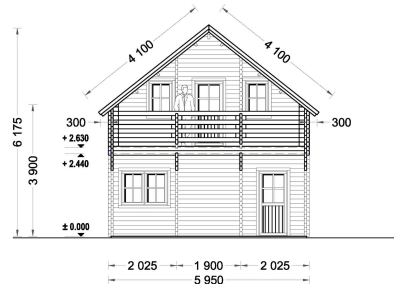

BLOCKBOHLENHAUS LISA (66MM) 108M²

€ 33444,00

Das Blockbohlenhaus LISA bietet einen praktischen zweigeschossigen Grundriss, der ein Höchstmaß an Privatsphäre und Komfort gewährleistet. Die kluge Aufteilung ermöglicht separate Wohn- und Ruhezeiten im Haus.

Kategorien: [Blockbohlenhäuser](#)

GALERIEBILDER

BESCHREIBUNG

BLOCKBOHLENHAUS LISA (66MM) 108M²

Willkommen im Blockbohlenhaus LISA – einem geräumigen und eleganten Holzhaus mit einer Wandstärke von 66 mm und einer Gesamtwohnfläche von 108 m². Hier sind die Highlights des Modells:

Highlights des Modells:

1. **Praktischer zweigeschossiger Grundriss:** LISA bietet einen praktischen zweigeschossigen Grundriss, der ein Höchstmaß an Privatsphäre und Komfort gewährleistet. Die kluge Aufteilung ermöglicht separate Wohn- und Ruhezonen im Haus.
2. **Zwei Schlafzimmer:** Mit zwei Schlafzimmern bietet das Haus die Möglichkeit, Ihre Privatsphäre jederzeit zu wahren. Diese Räume können individuell gestaltet und genutzt werden.
3. **Großer Wohnraum mit offenem Küchenbereich:** Die erste Etage ist durch einen großen Wohnraum mit offenem Küchenbereich geprägt. Dieser Bereich schafft eine einladende Atmosphäre für gemeinsame Aktivitäten und Kommunikation.
4. **Zwei große Balkone im zweiten Stock:** Im zweiten Stock verfügt LISA über zwei große Balkone, die mit einem stilvollen Dachüberstand überdacht sind. Diese bieten einen angenehmen Platz zum Entspannen und Genießen der frischen Luft.
5. **Spitzdach für eine klassische Optik:** Das Spitzdach vervollständigt die gesamte Struktur und verleiht dem Blockbohlenhaus LISA eine großartige klassische Optik. Die ästhetische Gestaltung fügt sich harmonisch in unterschiedliche Umgebungen ein.