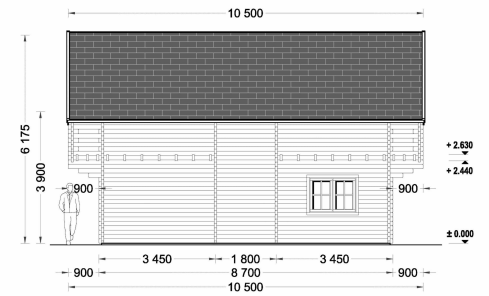

BLOCKBOHLENHAUS LISA (66MM) 108M²

€ 33444,00

Das Blockbohlenhaus LISA bietet einen praktischen zweigeschossigen Grundriss, der ein Höchstmaß an Privatsphäre und Komfort gewährleistet. Die kluge Aufteilung ermöglicht separate Wohn- und Ruhezeiten im Haus.

Kategorien: [Blockbohlenhäuser](#)

GALERIEBILDER

BESCHREIBUNG

BLOCKBOHLENHAUS LISA (66MM) 108M²

Willkommen im Blockbohlenhaus LISA – einem geräumigen und eleganten Holzhaus mit einer Wandstärke von 66 mm und einer Gesamtwohnfläche von 108 m². Hier sind die Highlights des Modells:

Highlights des Modells:

1. **Praktischer zweigeschossiger Grundriss:** LISA bietet einen praktischen zweigeschossigen Grundriss, der ein Höchstmaß an Privatsphäre und Komfort gewährleistet. Die kluge Aufteilung ermöglicht separate Wohn- und Ruhezonen im Haus.
2. **Zwei Schlafzimmer:** Mit zwei Schlafzimmern bietet das Haus die Möglichkeit, Ihre Privatsphäre jederzeit zu wahren. Diese Räume können individuell gestaltet und genutzt werden.
3. **Großer Wohnraum mit offenem Küchenbereich:** Die erste Etage ist durch einen großen Wohnraum mit offenem Küchenbereich geprägt. Dieser Bereich schafft eine einladende Atmosphäre für gemeinsame Aktivitäten und Kommunikation.
4. **Zwei große Balkone im zweiten Stock:** Im zweiten Stock verfügt LISA über zwei große Balkone, die mit einem stilvollen Dachüberstand überdacht sind. Diese bieten einen angenehmen Platz zum Entspannen und Genießen der frischen Luft.
5. **Spitzdach für eine klassische Optik:** Das Spitzdach vervollständigt die gesamte Struktur und verleiht dem Blockbohlenhaus LISA eine großartige klassische Optik. Die ästhetische Gestaltung fügt sich harmonisch in unterschiedliche Umgebungen ein.