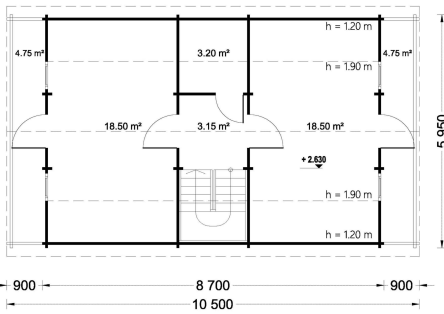

BLOCKBOHLENHAUS LISA (66MM) 108M²

€ 33444,00

Das Blockbohlenhaus LISA bietet einen praktischen zweigeschossigen Grundriss, der ein Höchstmaß an Privatsphäre und Komfort gewährleistet. Die kluge Aufteilung ermöglicht separate Wohn- und Ruhezeiten im Haus.

Kategorien: [Blockbohlenhäuser](#)

GALERIEBILDER

BESCHREIBUNG

BLOCKBOHLENHAUS LISA (66MM) 108M²

Willkommen im Blockbohlenhaus LISA – einem geräumigen und eleganten Holzhaus mit einer Wandstärke von 66 mm und einer Gesamtwohnfläche von 108 m². Hier sind die Highlights des Modells:

Highlights des Modells:

1. **Praktischer zweigeschossiger Grundriss:** LISA bietet einen praktischen zweigeschossigen Grundriss, der ein Höchstmaß an Privatsphäre und Komfort gewährleistet. Die kluge Aufteilung ermöglicht separate Wohn- und Ruhezonen im Haus.
2. **Zwei Schlafzimmer:** Mit zwei Schlafzimmern bietet das Haus die Möglichkeit, Ihre Privatsphäre jederzeit zu wahren. Diese Räume können individuell gestaltet und genutzt werden.
3. **Großer Wohnraum mit offenem Küchenbereich:** Die erste Etage ist durch einen großen Wohnraum mit offenem Küchenbereich geprägt. Dieser Bereich schafft eine einladende Atmosphäre für gemeinsame Aktivitäten und Kommunikation.
4. **Zwei große Balkone im zweiten Stock:** Im zweiten Stock verfügt LISA über zwei große Balkone, die mit einem stilvollen Dachüberstand überdacht sind. Diese bieten einen angenehmen Platz zum Entspannen und Genießen der frischen Luft.
5. **Spitzdach für eine klassische Optik:** Das Spitzdach vervollständigt die gesamte Struktur und verleiht dem Blockbohlenhaus LISA eine großartige klassische Optik. Die ästhetische Gestaltung fügt sich harmonisch in unterschiedliche Umgebungen ein.