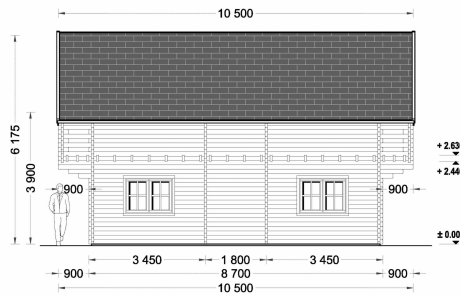

BLOCKBOHLENHAUS LISA (66MM) 108M²

€ 33444,00

Das Blockbohlenhaus LISA bietet einen praktischen zweigeschossigen Grundriss, der ein Höchstmaß an Privatsphäre und Komfort gewährleistet. Die kluge Aufteilung ermöglicht separate Wohn- und Ruhezeiten im Haus.

Kategorien: [Blockbohlenhäuser](#)

GALERIEBILDER

BESCHREIBUNG

BLOCKBOHLENHAUS LISA (66MM) 108M²

Willkommen im Blockbohlenhaus LISA – einem geräumigen und eleganten Holzhaus mit einer Wandstärke von 66 mm und einer Gesamtwohnfläche von 108 m². Hier sind die Highlights des Modells:

Highlights des Modells:

1. **Praktischer zweigeschossiger Grundriss:** LISA bietet einen praktischen zweigeschossigen Grundriss, der ein Höchstmaß an Privatsphäre und Komfort gewährleistet. Die kluge Aufteilung ermöglicht separate Wohn- und Ruhezonen im Haus.
2. **Zwei Schlafzimmer:** Mit zwei Schlafzimmern bietet das Haus die Möglichkeit, Ihre Privatsphäre jederzeit zu wahren. Diese Räume können individuell gestaltet und genutzt werden.
3. **Großer Wohnraum mit offenem Küchenbereich:** Die erste Etage ist durch einen großen Wohnraum mit offenem Küchenbereich geprägt. Dieser Bereich schafft eine einladende Atmosphäre für gemeinsame Aktivitäten und Kommunikation.
4. **Zwei große Balkone im zweiten Stock:** Im zweiten Stock verfügt LISA über zwei große Balkone, die mit einem stilvollen Dachüberstand überdacht sind. Diese bieten einen angenehmen Platz zum Entspannen und Genießen der frischen Luft.
5. **Spitzdach für eine klassische Optik:** Das Spitzdach vervollständigt die gesamte Struktur und verleiht dem Blockbohlenhaus LISA eine großartige klassische Optik. Die ästhetische Gestaltung fügt sich harmonisch in unterschiedliche Umgebungen ein.