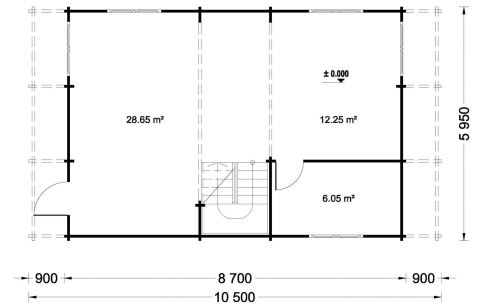

BLOCKBOHLENHAUS LISA (66MM) 108M²

€ 33444,00

Das Blockbohlenhaus LISA bietet einen praktischen zweigeschossigen Grundriss, der ein Höchstmaß an Privatsphäre und Komfort gewährleistet. Die kluge Aufteilung ermöglicht separate Wohn- und Ruhezeiten im Haus.

Kategorien: [Blockbohlenhäuser](#)

GALERIEBILDER

BESCHREIBUNG

BLOCKBOHLENHAUS LISA (66MM) 108M²

Willkommen im Blockbohlenhaus LISA – einem geräumigen und eleganten Holzhaus mit einer Wandstärke von 66 mm und einer Gesamtwohnfläche von 108 m². Hier sind die Highlights des Modells:

Highlights des Modells:

1. **Praktischer zweigeschossiger Grundriss:** LISA bietet einen praktischen zweigeschossigen Grundriss, der ein Höchstmaß an Privatsphäre und Komfort gewährleistet. Die kluge Aufteilung ermöglicht separate Wohn- und Ruhezonen im Haus.
2. **Zwei Schlafzimmer:** Mit zwei Schlafzimmern bietet das Haus die Möglichkeit, Ihre Privatsphäre jederzeit zu wahren. Diese Räume können individuell gestaltet und genutzt werden.
3. **Großer Wohnraum mit offenem Küchenbereich:** Die erste Etage ist durch einen großen Wohnraum mit offenem Küchenbereich geprägt. Dieser Bereich schafft eine einladende Atmosphäre für gemeinsame Aktivitäten und Kommunikation.
4. **Zwei große Balkone im zweiten Stock:** Im zweiten Stock verfügt LISA über zwei große Balkone, die mit einem stilvollen Dachüberstand überdacht sind. Diese bieten einen angenehmen Platz zum Entspannen und Genießen der frischen Luft.
5. **Spitzdach für eine klassische Optik:** Das Spitzdach vervollständigt die gesamte Struktur und verleiht dem Blockbohlenhaus LISA eine großartige klassische Optik. Die ästhetische Gestaltung fügt sich harmonisch in unterschiedliche Umgebungen ein.