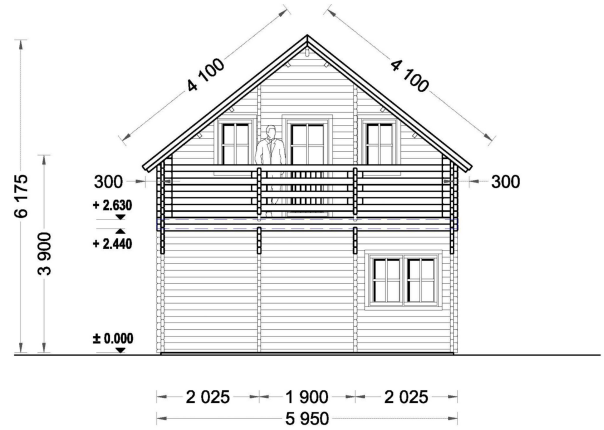

PREMIUM GARTENHAUS

TECHNISCHE DATEN