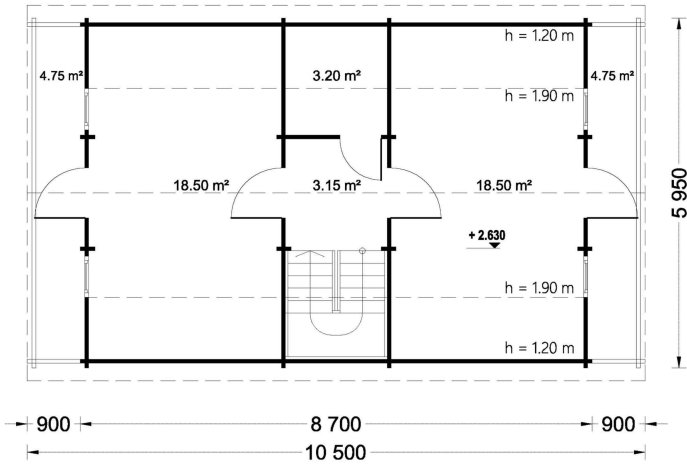

PREMIUM GARTENHAUS

TECHNISCHE DATEN