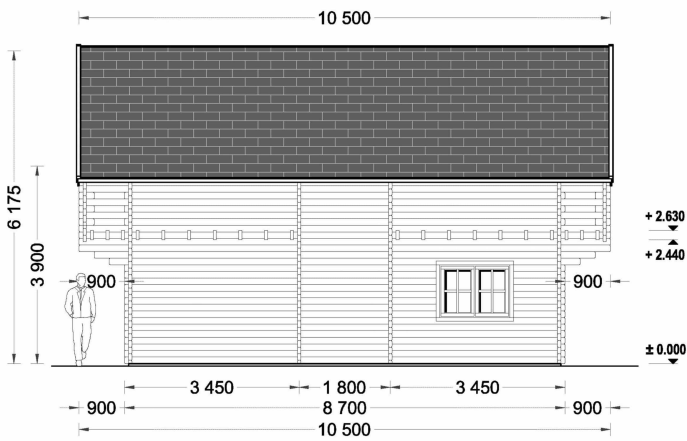

PREMIUM GARTENHAUS

TECHNISCHE DATEN