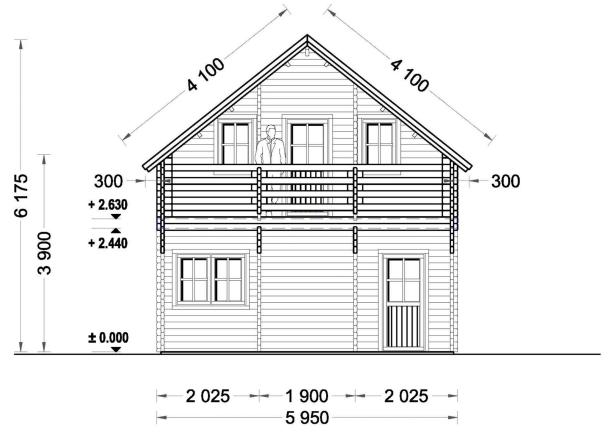

PREMIUM GARTENHAUS

TECHNISCHE DATEN