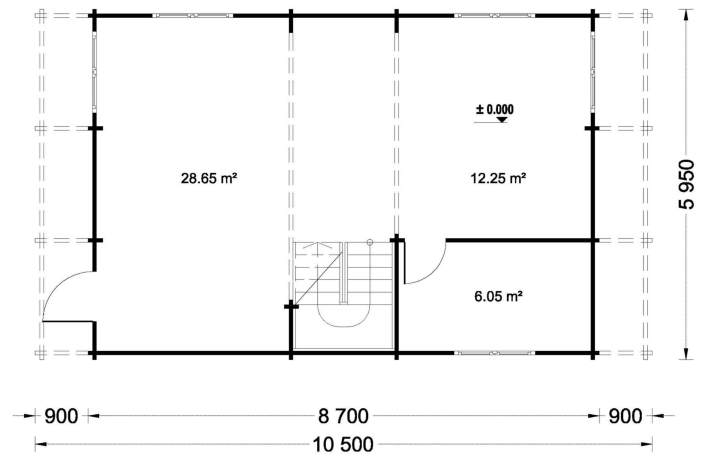

PREMIUM GARTENHAUS