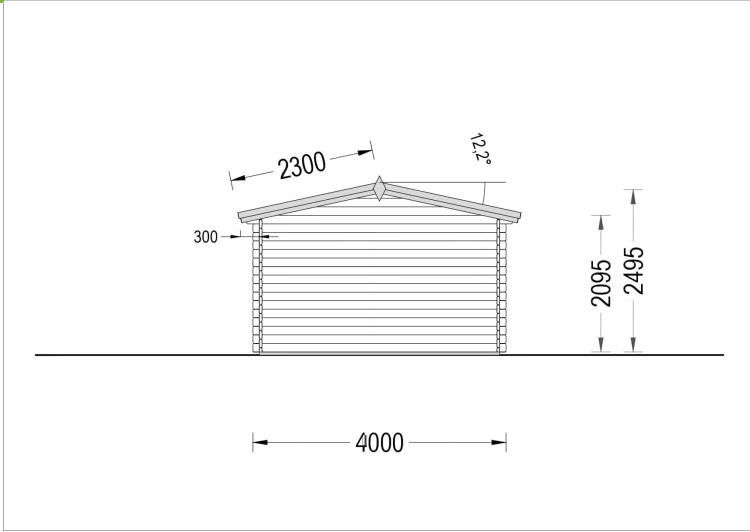

VARIATIONEN

Bild	Artikelnummer	Stock	Status	Beschreibung	Wandstärke	Preis
	AV338				44 mm	€ 5937,12
	AV338				66 mm	€ 9399,60