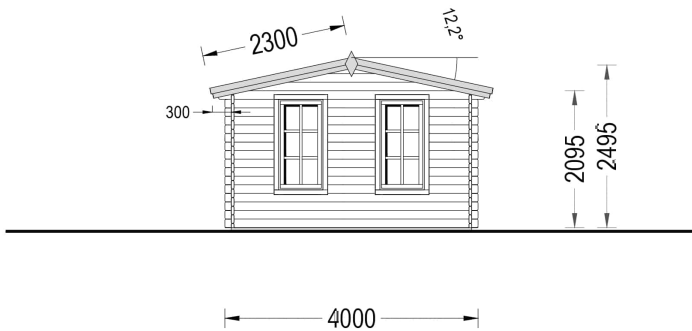

PREMIUM GARTENHAUS