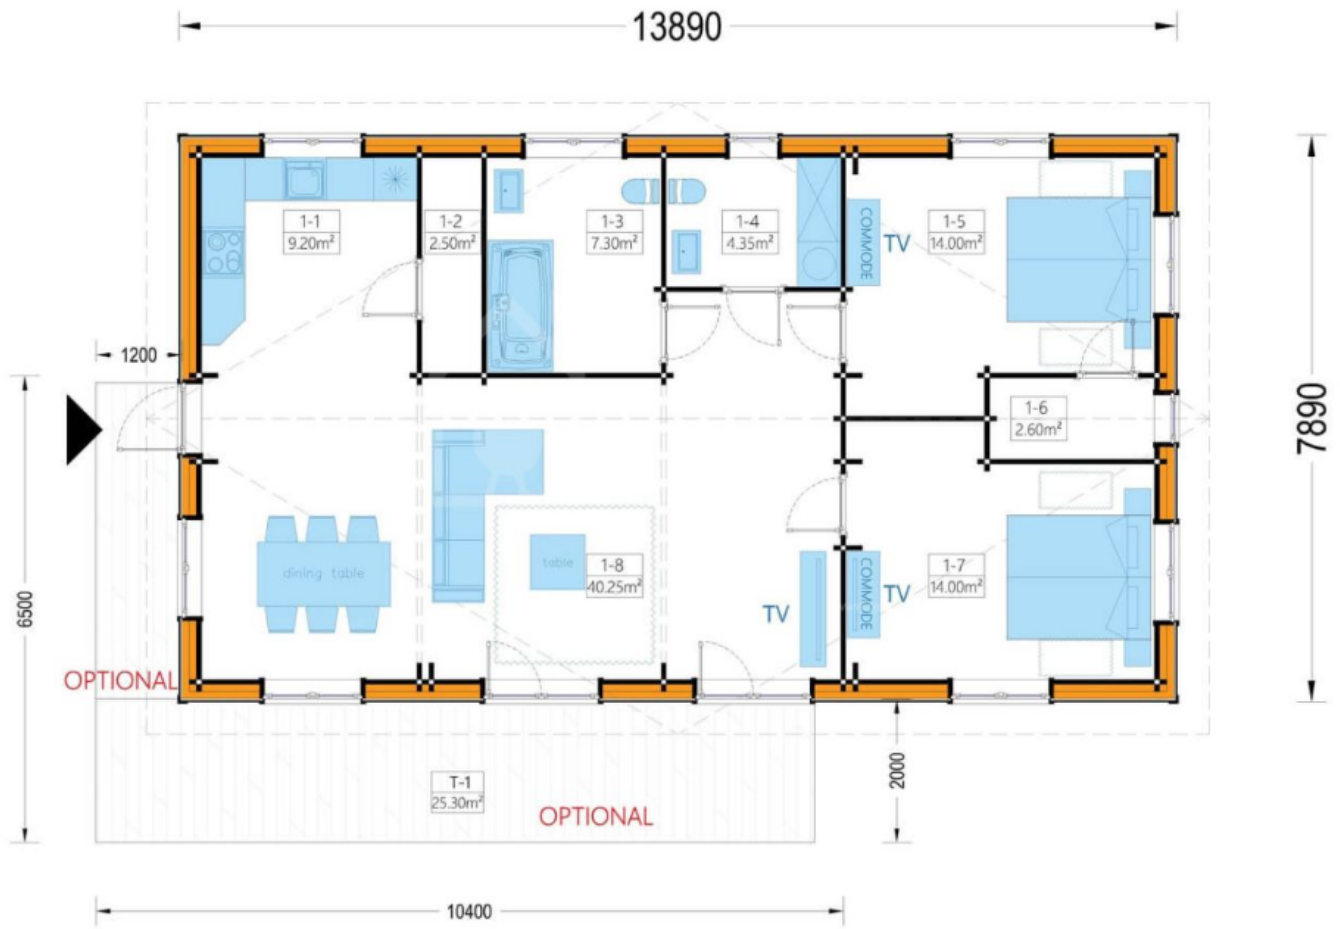

TECHNISCHE DATEN

ANMERKUNGEN