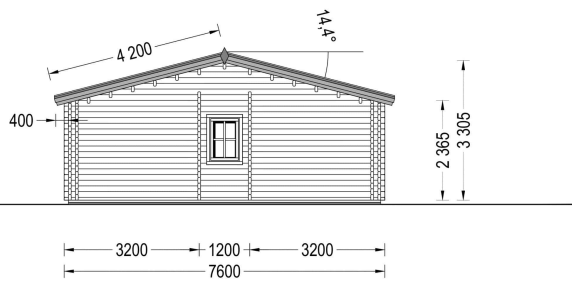

TECHNISCHE DATEN

ANMERKUNGEN