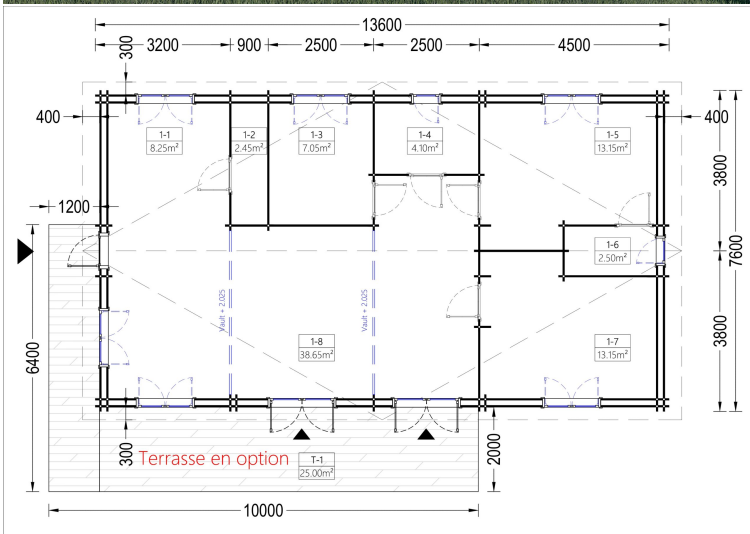

PREMIUM GARTENHAUS