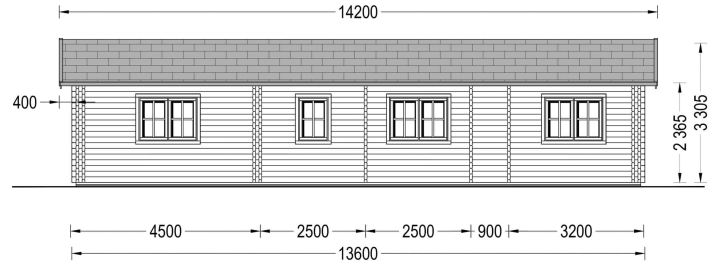

TECHNISCHE DATEN

ANMERKUNGEN