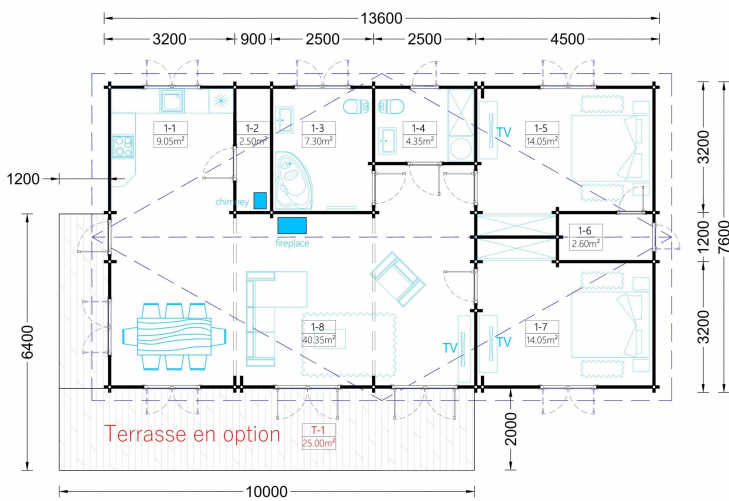

PREMIUM GARTENHAUS