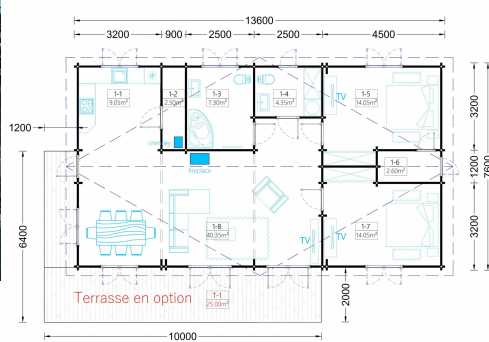

BLOCKBOHLENHAUS LIENZ (66 MM) 103 M²

€ 37560,00

Das Blockbohlenhaus LIENZ verfügt über 2 großzügige Schlafzimmer, die Ihnen einen entspannten Rückzugsort bieten und gleichzeitig Privatsphäre gewährleisten.

Kategorien: [Blockbohlenhäuser](#)

GALERIEBILDER

BESCHREIBUNG

BLOCKBOHLENHAUS LIENZ (66 MM) 103 M²

Willkommen im Blockbohlenhaus LIENZ mit einer Wandstärke von 66 mm und einer Fläche von 103 m². Hier sind die Highlights des Modells: