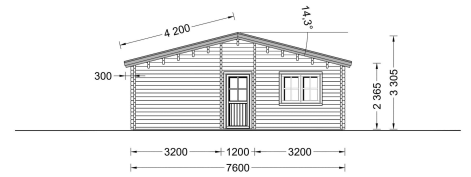

BLOCKBOHLENHAUS LIENZ (66 MM) 103 M²

€ 37560,00

Das Blockbohlenhaus LIENZ verfügt über 2 großzügige Schlafzimmer, die Ihnen einen entspannten Rückzugsort bieten und gleichzeitig Privatsphäre gewährleisten.

Kategorien: [Blockbohlenhäuser](#)

GALERIEBILDER

BESCHREIBUNG

BLOCKBOHLENHAUS LIENZ (66 MM) 103 M²

Willkommen im Blockbohlenhaus LIENZ mit einer Wandstärke von 66 mm und einer Fläche von 103 m². Hier sind die Highlights des Modells: