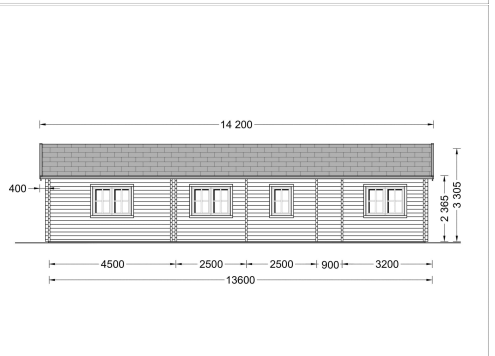

BLOCKBOHLENHAUS LIENZ (66 MM) 103 M²

€ 37560,00

Das Blockbohlenhaus LIENZ verfügt über 2 großzügige Schlafzimmer, die Ihnen einen entspannten Rückzugsort bieten und gleichzeitig Privatsphäre gewährleisten.

Kategorien: [Blockbohlenhäuser](#)

GALERIEBILDER

BESCHREIBUNG

BLOCKBOHLENHAUS LIENZ (66 MM) 103 M²

Willkommen im Blockbohlenhaus LIENZ mit einer Wandstärke von 66 mm und einer Fläche von 103 m². Hier sind die Highlights des Modells: