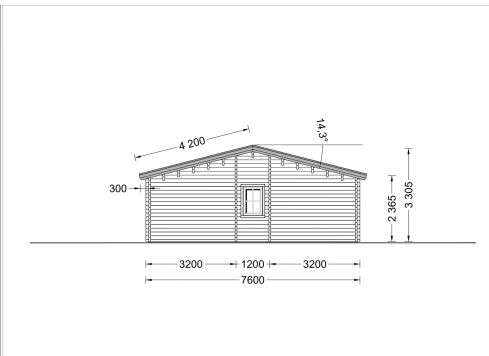

BLOCKBOHLENHAUS LIENZ (66 MM) 103 M²

€ 37560,00

Das Blockbohlenhaus LIENZ verfügt über 2 großzügige Schlafzimmer, die Ihnen einen entspannten Rückzugsort bieten und gleichzeitig Privatsphäre gewährleisten.

Kategorien: [Blockbohlenhäuser](#)

GALERIEBILDER

BESCHREIBUNG

BLOCKBOHLENHAUS LIENZ (66 MM) 103 M²

Willkommen im Blockbohlenhaus LIENZ mit einer Wandstärke von 66 mm und einer Fläche von 103 m². Hier sind die Highlights des Modells: