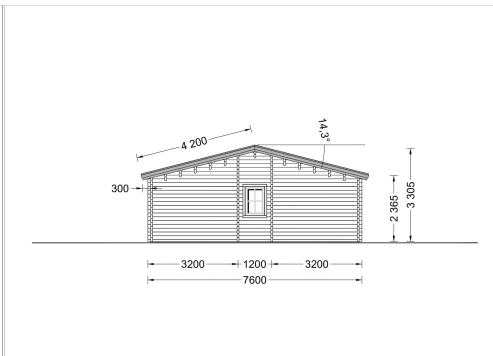

BLOCKBOHLENHAUS LIENZ (66 MM) 103 M²

€ 37560,00

Das Blockbohlenhaus LIENZ verfügt über 2 großzügige Schlafzimmer, die Ihnen einen entspannten Rückzugsort bieten und gleichzeitig Privatsphäre gewährleisten.

Kategorien: [Blockbohlenhäuser](#)

GALERIEBILDER

BESCHREIBUNG

BLOCKBOHLENHAUS LIENZ (66 MM) 103 M²

Willkommen im Blockbohlenhaus LIENZ mit einer Wandstärke von 66 mm und einer Fläche von 103 m². Hier sind die Highlights des Modells: