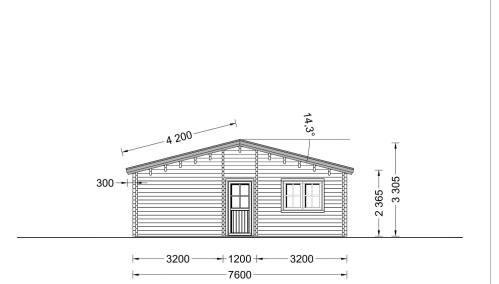

BLOCKBOHLENHAUS LIENZ (66 MM) 103 M²

€ 37560,00

Das Blockbohlenhaus LIENZ verfügt über 2 großzügige Schlafzimmer, die Ihnen einen entspannten Rückzugsort bieten und gleichzeitig Privatsphäre gewährleisten.

Kategorien: [Blockbohlenhäuser](#)

GALERIEBILDER

BESCHREIBUNG

BLOCKBOHLENHAUS LIENZ (66 MM) 103 M²

Willkommen im Blockbohlenhaus LIENZ mit einer Wandstärke von 66 mm und einer Fläche von 103 m². Hier sind die Highlights des Modells: