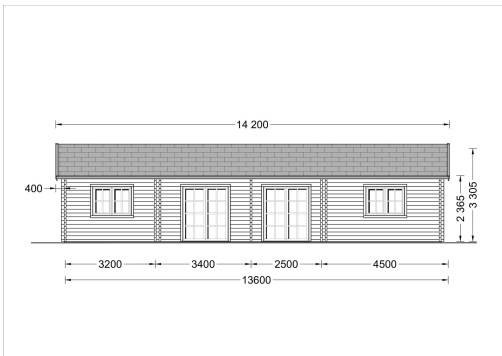

BLOCKBOHLENHAUS LIENZ (66 MM) 103 M²

€ 37560,00

Das Blockbohlenhaus LIENZ verfügt über 2 großzügige Schlafzimmer, die Ihnen einen entspannten Rückzugsort bieten und gleichzeitig Privatsphäre gewährleisten.

Kategorien: [Blockbohlenhäuser](#)

GALERIEBILDER

BESCHREIBUNG

BLOCKBOHLENHAUS LIENZ (66 MM) 103 M²

Willkommen im Blockbohlenhaus LIENZ mit einer Wandstärke von 66 mm und einer Fläche von 103 m². Hier sind die Highlights des Modells: