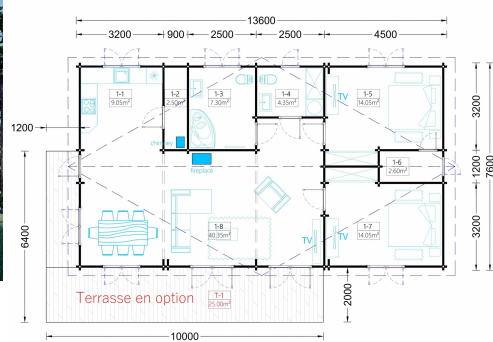

BLOCKBOHLENHAUS LIENZ (66 MM) 103 M²

€ 37560,00

Das Blockbohlenhaus LIENZ verfügt über 2 großzügige Schlafzimmer, die Ihnen einen entspannten Rückzugsort bieten und gleichzeitig Privatsphäre gewährleisten.

Kategorien: [Blockbohlenhäuser](#)

GALERIEBILDER

BESCHREIBUNG

BLOCKBOHLENHAUS LIENZ (66 MM) 103 M²

Willkommen im Blockbohlenhaus LIENZ mit einer Wandstärke von 66 mm und einer Fläche von 103 m². Hier sind die Highlights des Modells: