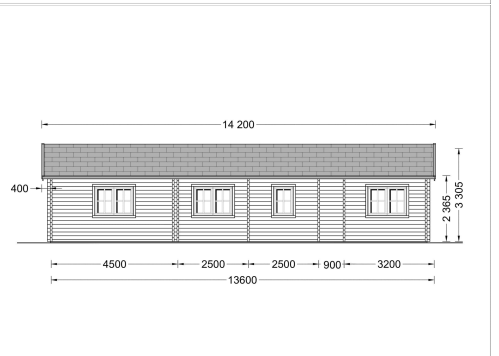

BLOCKBOHLENHAUS LIENZ (66 MM) 103 M²

€ 37560,00

Das Blockbohlenhaus LIENZ verfügt über 2 großzügige Schlafzimmer, die Ihnen einen entspannten Rückzugsort bieten und gleichzeitig Privatsphäre gewährleisten.

Kategorien: [Blockbohlenhäuser](#)

GALERIEBILDER

BESCHREIBUNG

BLOCKBOHLENHAUS LIENZ (66 MM) 103 M²

Willkommen im Blockbohlenhaus LIENZ mit einer Wandstärke von 66 mm und einer Fläche von 103 m². Hier sind die Highlights des Modells: