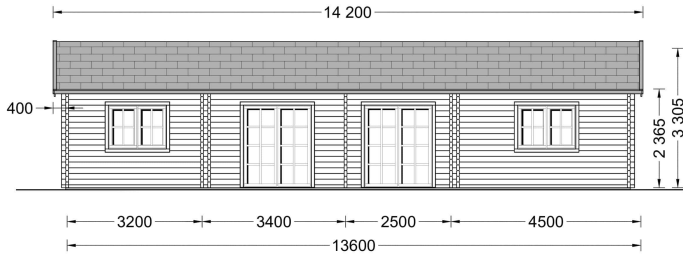

TECHNISCHE DATEN

ANMERKUNGEN