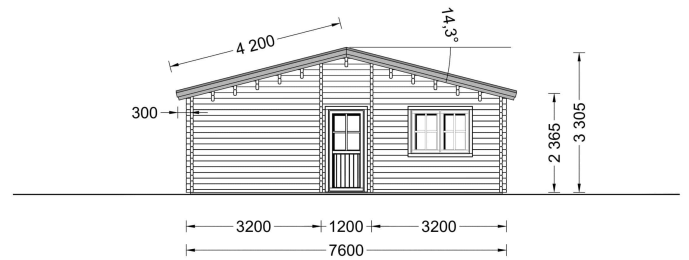

PREMIUM GARTENHAUS