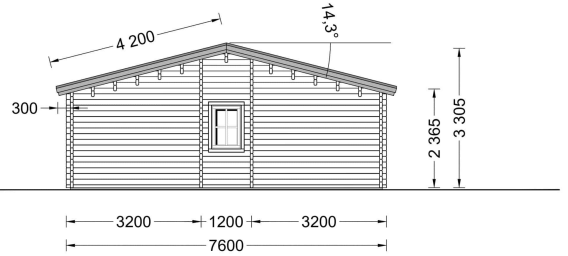

TECHNISCHE DATEN

ANMERKUNGEN