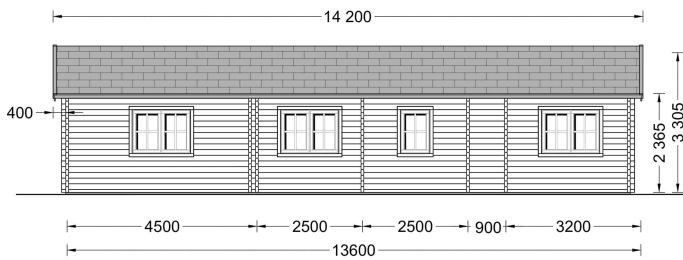

TECHNISCHE DATEN

ANMERKUNGEN