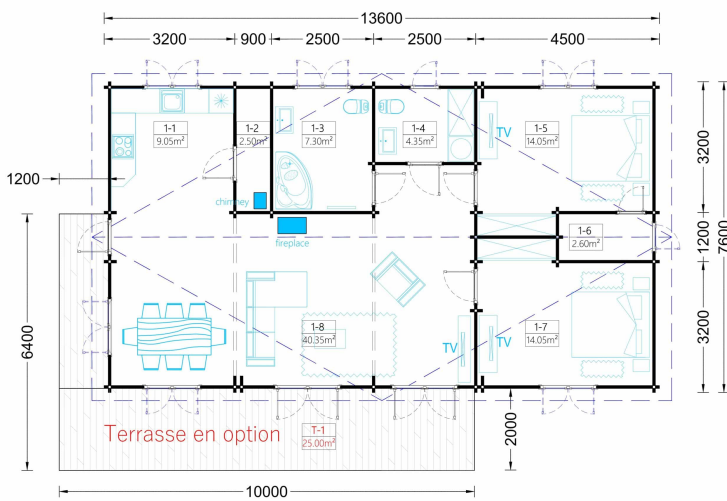

PREMIUM GARTENHAUS