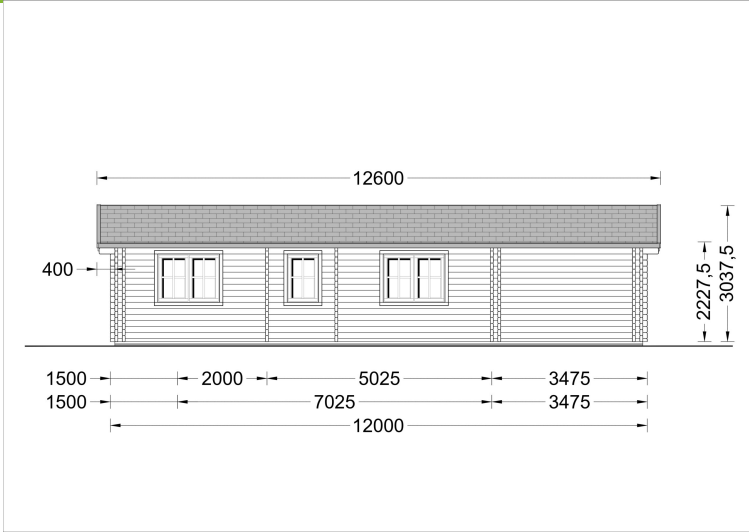

TECHNISCHE DATEN

ANMERKUNGEN