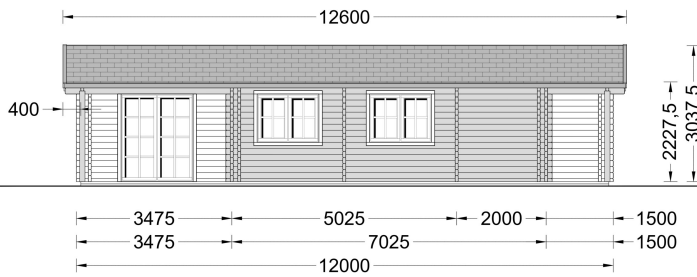

PREMIUM GARTENHAUS