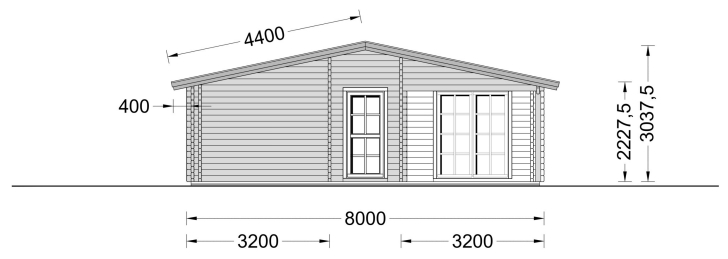

PREMIUM GARTENHAUS