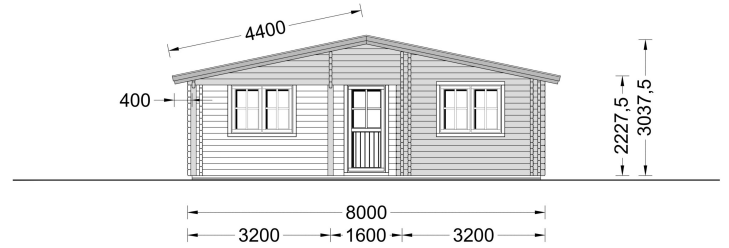

PREMIUM GARTENHAUS