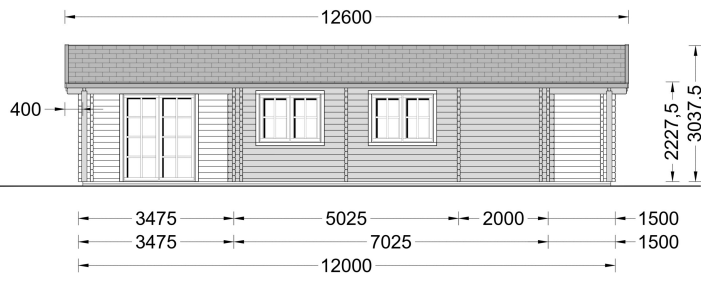

PREMIUM GARTENHAUS