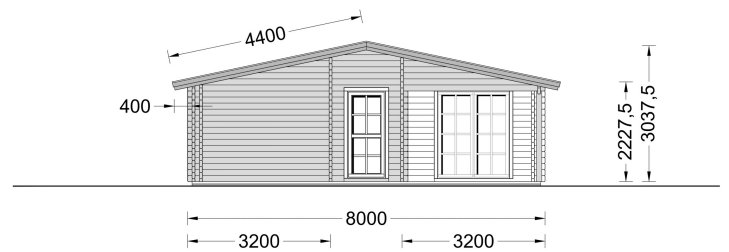

PREMIUM GARTENHAUS