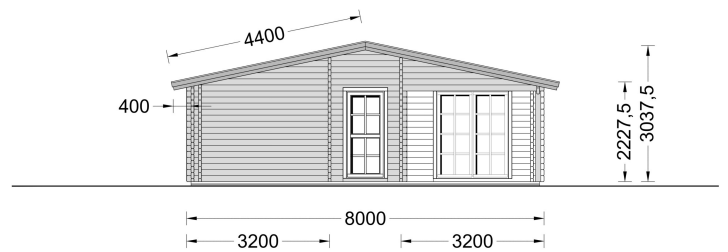

PREMIUM GARTENHAUS