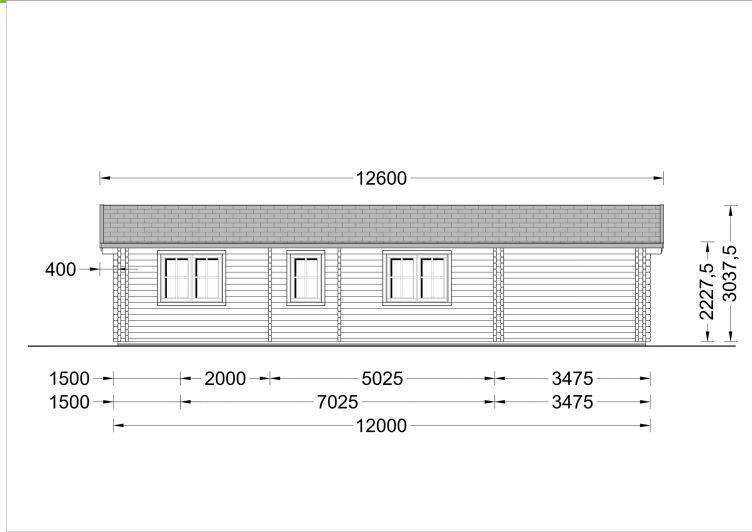

TECHNISCHE DATEN

ANMERKUNGEN