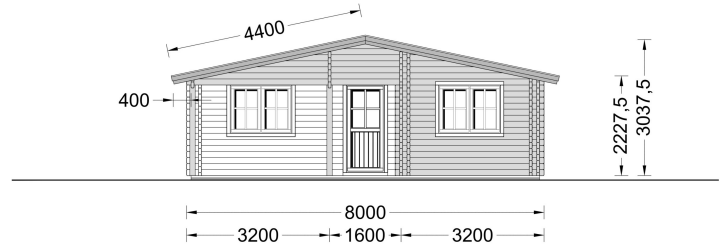

PREMIUM GARTENHAUS