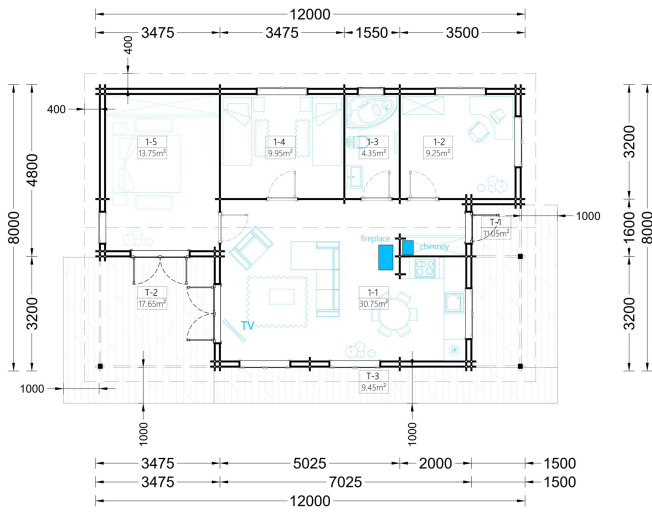

PREMIUM GARTENHAUS