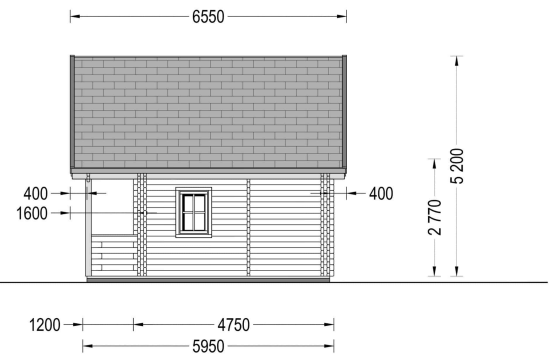

PREMIUM GARTENHAUS