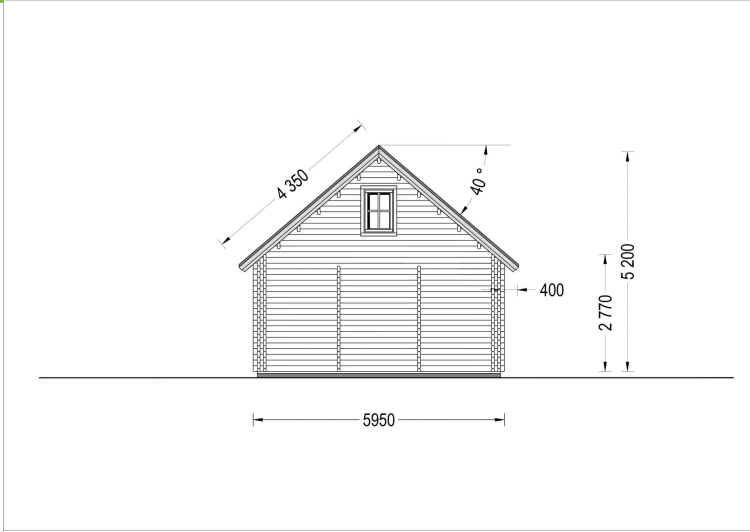

TECHNISCHE DATEN

ANMERKUNGEN