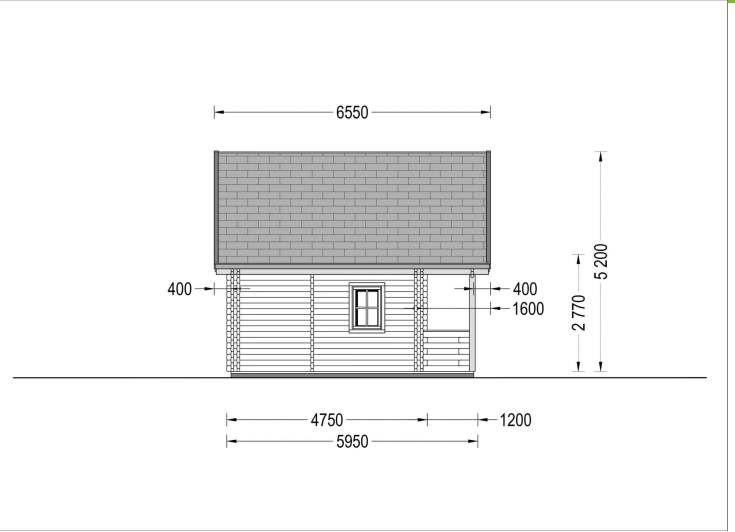

TECHNISCHE DATEN

ANMERKUNGEN