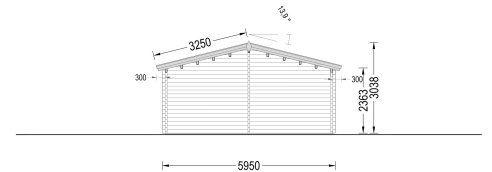

BLOCKBOHLENHAUS LUDWIG (66MM), 6X12M, 72M²

€ 22344,00

Das Blockbohlenhaus LUDWIG – ein geräumiges und charmantes Zuhause, das mit seiner hochwertigen 66 mm Blockbohlenkonstruktion ein Höchstmaß an Wohnkomfort und Tradition bietet. Mit einer großzügigen Wohnfläche von 72 m² und durchdachten Details präsentiert dieses Modell ein behagliches und funktionales Wohnerlebnis, ideal als Hauptwohnsitz, Wohnraumerweiterung, Zweitwohnsitz oder Gästehaus.

Kategorien: [Blockbohlenhäuser](#)

GALERIEBILDER

BESCHREIBUNG

BLOCKBOHLENHAUS LUDWIG (66MM), 6X12M, 72M²

Willkommen im Blockbohlenhaus LUDWIG – ein geräumiges und charmantes Zuhause, das mit seiner hochwertigen 66 mm Blockbohlenkonstruktion ein Höchstmaß an Wohnkomfort und Tradition bietet. Mit einer großzügigen Wohnfläche von 72 m² und durchdachten Details präsentiert dieses Modell ein

TECHNISCHE DATEN

Maße

6600 × 3000 × 2490 cm

SIE KÖNNEN AUCH MÖGEN...

**Sickerschacht mit
Zufluss/Abfluss Ø
110 mm**