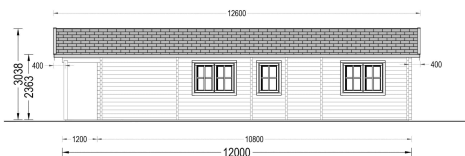

BLOCKBOHLENHAUS LUDWIG (66MM), 6X12M, 72M²

€ 22344,00

Das Blockbohlenhaus LUDWIG – ein geräumiges und charmantes Zuhause, das mit seiner hochwertigen 66 mm Blockbohlenkonstruktion ein Höchstmaß an Wohnkomfort und Tradition bietet. Mit einer großzügigen Wohnfläche von 72 m² und durchdachten Details präsentiert dieses Modell ein behagliches und funktionales Wohnerlebnis, ideal als Hauptwohnsitz, Wohnraumerweiterung, Zweitwohnsitz oder Gästehaus.

Kategorien: [Blockbohlenhäuser](#)

GALERIEBILDER

BESCHREIBUNG

BLOCKBOHLENHAUS LUDWIG (66MM), 6X12M, 72M²

Willkommen im Blockbohlenhaus LUDWIG – ein geräumiges und charmantes Zuhause, das mit seiner hochwertigen 66 mm Blockbohlenkonstruktion ein Höchstmaß an Wohnkomfort und Tradition bietet. Mit einer großzügigen Wohnfläche von 72 m² und durchdachten Details präsentiert dieses Modell ein

bebagliches und funktionales Wohnerlebnis, ideal als Hauptwohnsitz, Wohnraumerweiterung, Zweitwohnsitz oder Gästehaus.

Geräumiges 25 m² großes Wohnzimmer:

Das Herzstück des Blockbohlenhauses LUDWIG ist das geräumige 25 m² große Wohnzimmer. Dieser großzügige Raum ist groß genug, um der zentrale Aufenthaltsort im Haus zu werden. Hier können Sie gemütliche Abende mit Familie und Freunden verbringen.

TECHNISCHE DATEN

Maße

6600 × 3000 × 2490 cm

SIE KÖNNEN AUCH MÖGEN...

**Sickerschacht mit
Zufluss/Abfluss Ø
110 mm**