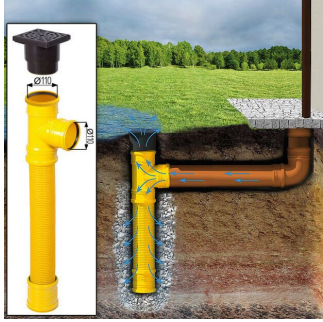

TECHNISCHE DATEN

Maße

6600 × 3000 × 2490 cm

SIE KÖNNEN AUCH MÖGEN...

**Sickerschacht mit
Zufluss/Abfluss Ø
110 mm**