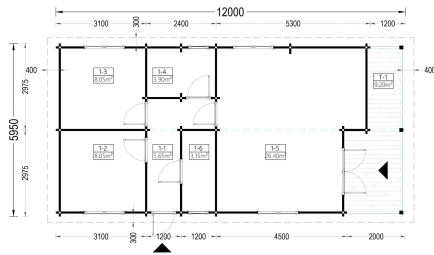

BLOCKBOHLENHAUS LUDWIG (66MM), 6X12M, 72M²

€ 22344,00

Das Blockbohlenhaus LUDWIG – ein geräumiges und charmantes Zuhause, das mit seiner hochwertigen 66 mm Blockbohlenkonstruktion ein Höchstmaß an Wohnkomfort und Tradition bietet. Mit einer großzügigen Wohnfläche von 72 m² und durchdachten Details präsentiert dieses Modell ein behagliches und funktionales Wohnerlebnis, ideal als Hauptwohnsitz, Wohnraumerweiterung, Zweitwohnsitz oder Gästehaus.

Kategorien: [Blockbohlenhäuser](#)

GALERIEBILDER

BESCHREIBUNG

BLOCKBOHLENHAUS LUDWIG (66MM), 6X12M, 72M²

Willkommen im Blockbohlenhaus LUDWIG – ein geräumiges und charmantes Zuhause, das mit seiner hochwertigen 66 mm Blockbohlenkonstruktion ein Höchstmaß an Wohnkomfort und Tradition bietet. Mit einer großzügigen Wohnfläche von 72 m² und durchdachten Details präsentiert dieses Modell ein

TECHNISCHE DATEN

Maße

6600 × 3000 × 2490 cm

SIE KÖNNEN AUCH MÖGEN...

**Sickerschacht mit
Zufluss/Abfluss Ø
110 mm**