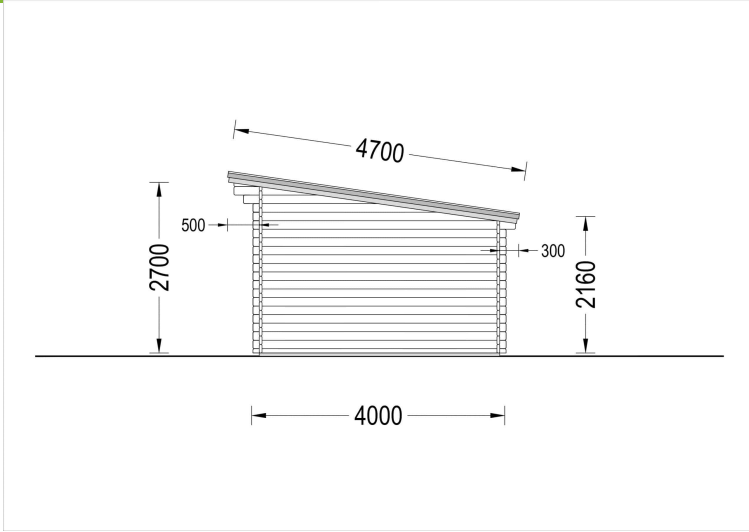

TECHNISCHE DATEN

SIE KÖNNEN AUCH MÖGEN...