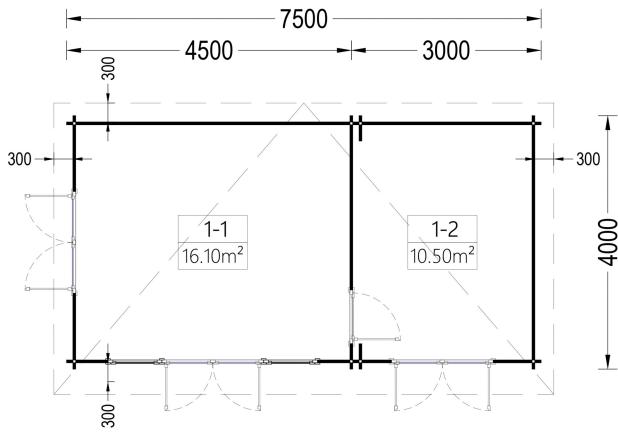

PREMIUM GARTENHAUS