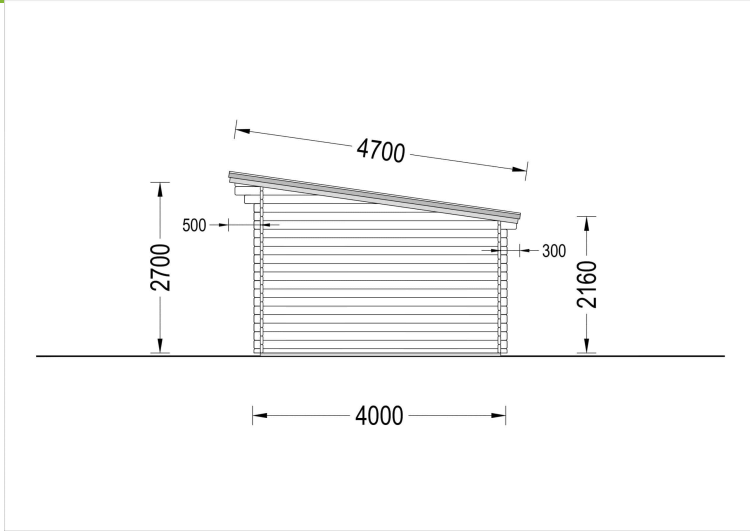

TECHNISCHE DATEN

SIE KÖNNEN AUCH MÖGEN...