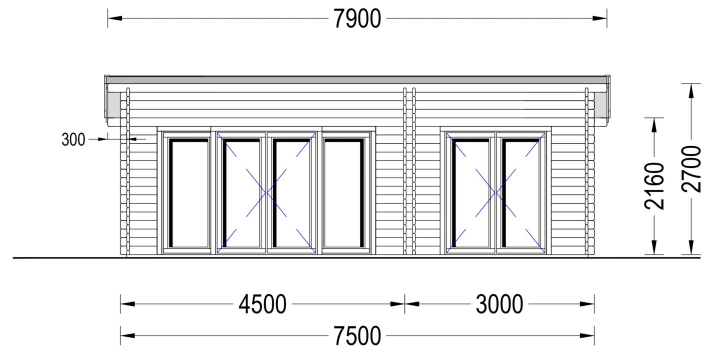

PREMIUM GARTENHAUS