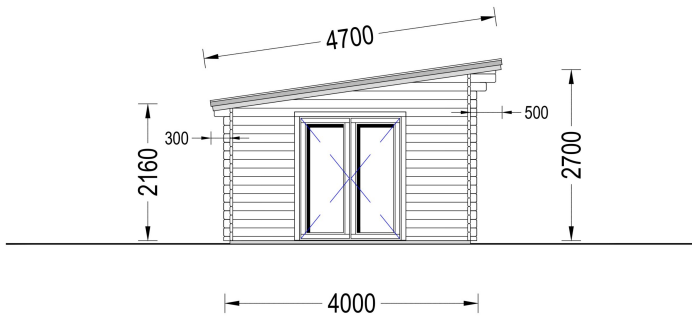

PREMIUM GARTENHAUS