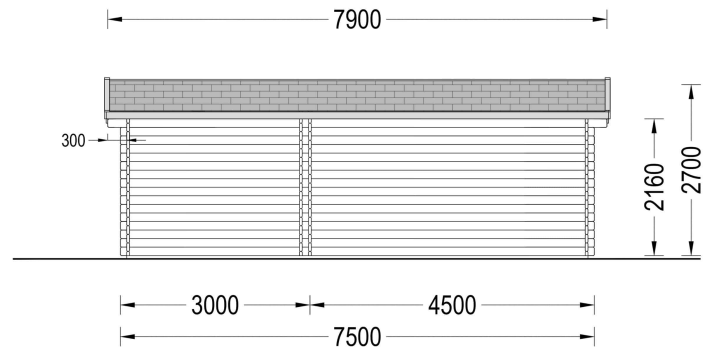

PREMIUM GARTENHAUS