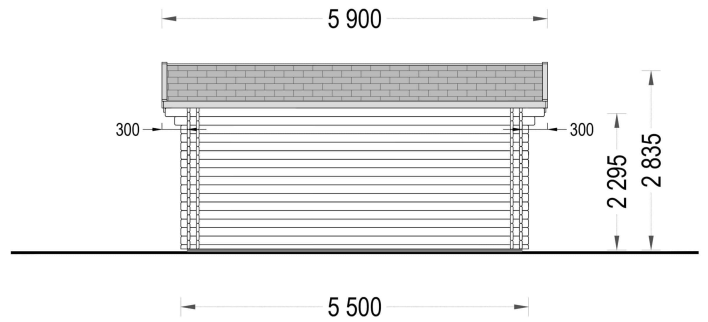

TECHNISCHE DATEN

SIE KÖNNEN AUCH MÖGEN...