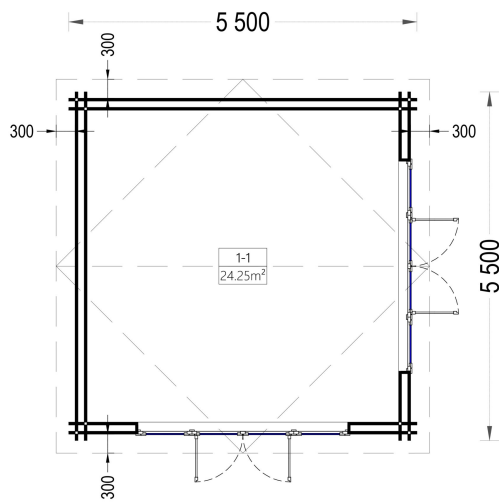

PREMIUM GARTENHAUS