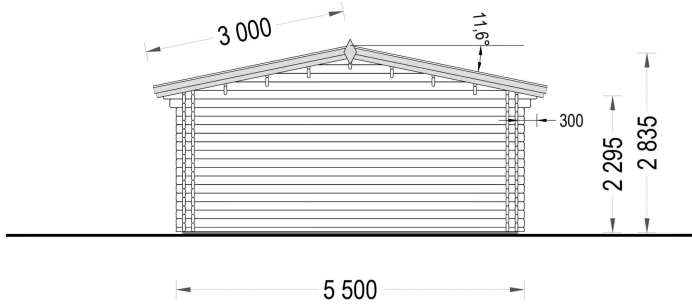

TECHNISCHE DATEN

SIE KÖNNEN AUCH MÖGEN...