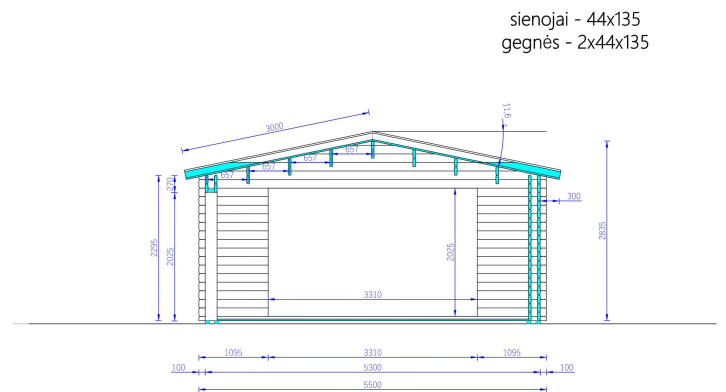

TECHNISCHE DATEN

SIE KÖNNEN AUCH MÖGEN...