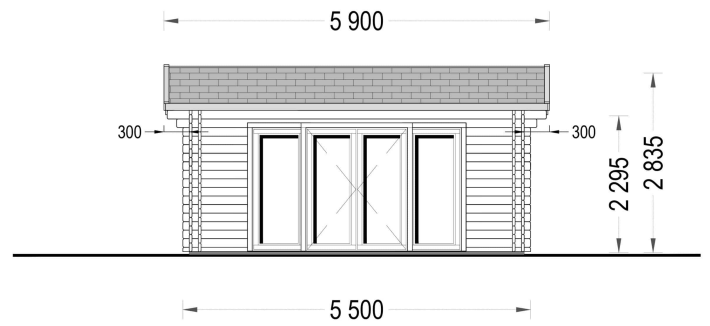

PREMIUM GARTENHAUS