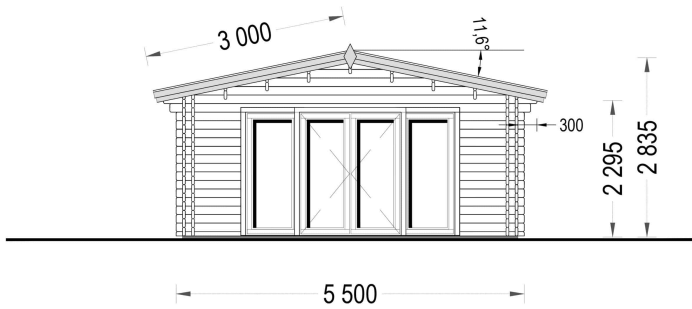

TECHNISCHE DATEN

SIE KÖNNEN AUCH MÖGEN...