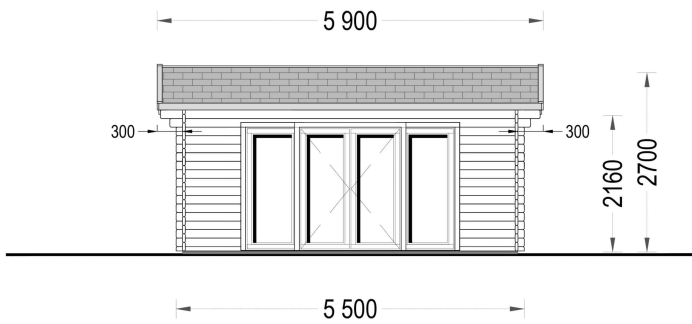

TECHNISCHE DATEN

SIE KÖNNEN AUCH MÖGEN...