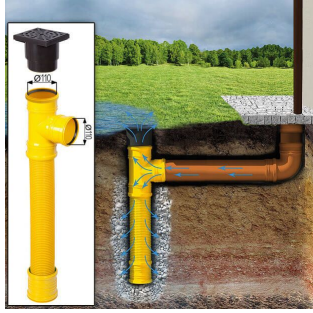

## SIE KÖNNEN AUCH MÖGEN...

**Sickerschacht mit  
Zufluss/Abfluss Ø 110 mm**

**Villasub E-KV-15 SK  
Schalungsbahn 40 m<sup>2</sup>**

**PVC Dachrinnen für  
Satteldach bis 8,75 m**