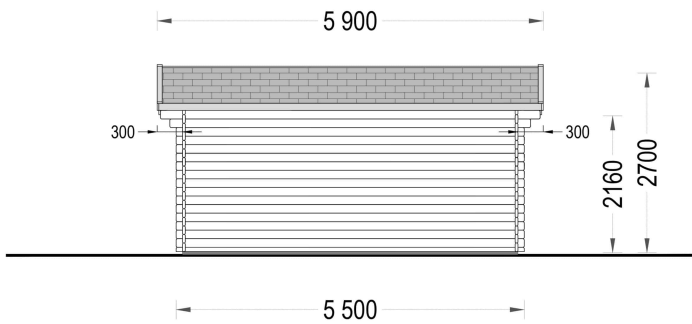

TECHNISCHE DATEN

SIE KÖNNEN AUCH MÖGEN...