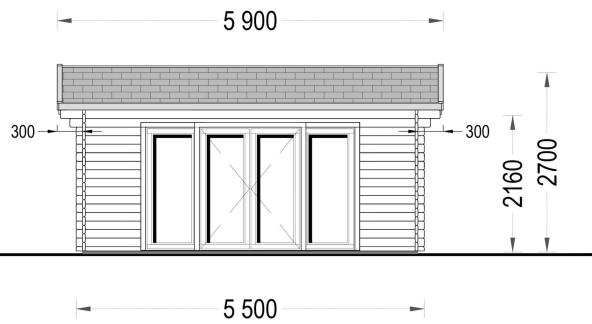

TECHNISCHE DATEN

SIE KÖNNEN AUCH MÖGEN...