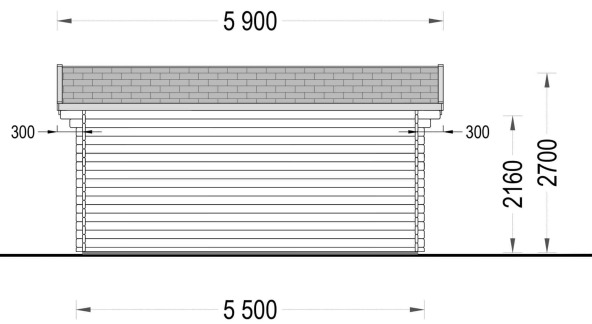

TECHNISCHE DATEN

SIE KÖNNEN AUCH MÖGEN...