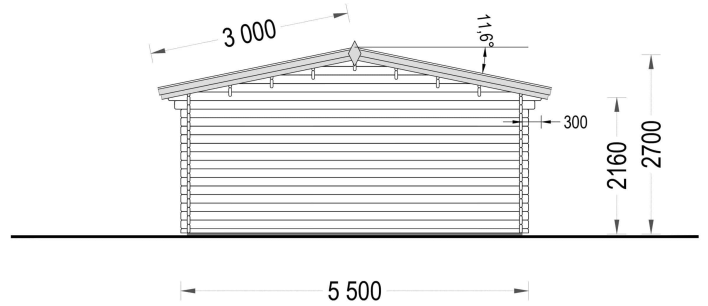

TECHNISCHE DATEN

SIE KÖNNEN AUCH MÖGEN...