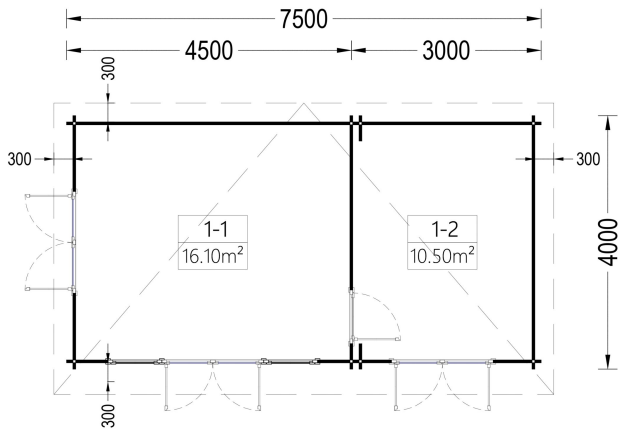

BLOCKBOHLENHAUS MARINA (44 MM) 30 M² INKL. FUSSBODEN

UVP: € 8668,80 Angebot: € 7198,80

Das Blockbohlenhaus MARINA bietet zwei getrennte Räume innerhalb des Gartenzimmers, was Ihnen ermöglicht, beide Gebäudeteile unterschiedlichen Zwecken zu widmen. Diese Vielseitigkeit schafft Raum für Kreativität und Flexibilität in der Nutzung.

BESCHREIBUNG

Blockbohlenhaus MARINA (44 mm) 30 m² inkl. Fußboden

Willkommen im Blockbohlenhaus MARINA – Ihrem eigenen Gartenparadies mit einer Wandstärke von 66 mm und einer Grundfläche von 30 m². Hier sind die Highlights des Modells:

PREMIUM GARTENHAUS

TECHNISCHE DATEN

SIE KÖNNEN AUCH MÖGEN...

[Sickerschacht mit
Zufluss/Abfluss Ø 110 mm](#)

[Villasub E-KV-15 SK
Schalungsbahn 40 m²](#)

ANMERKUNGEN