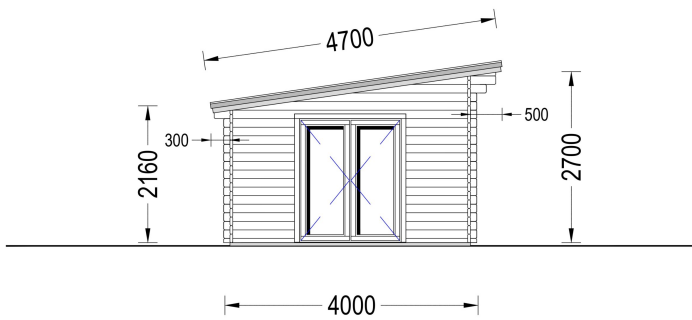

PREMIUM GARTENHAUS