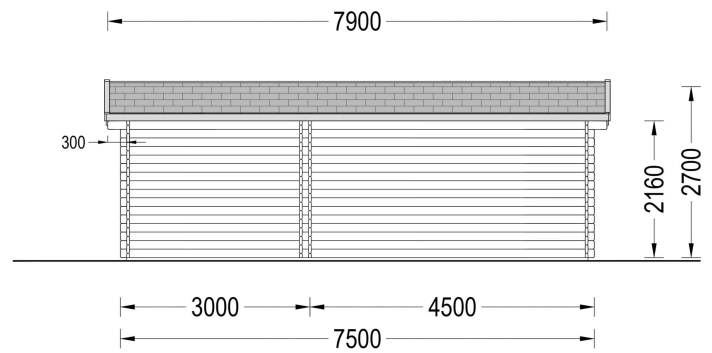

PREMIUM GARTENHAUS