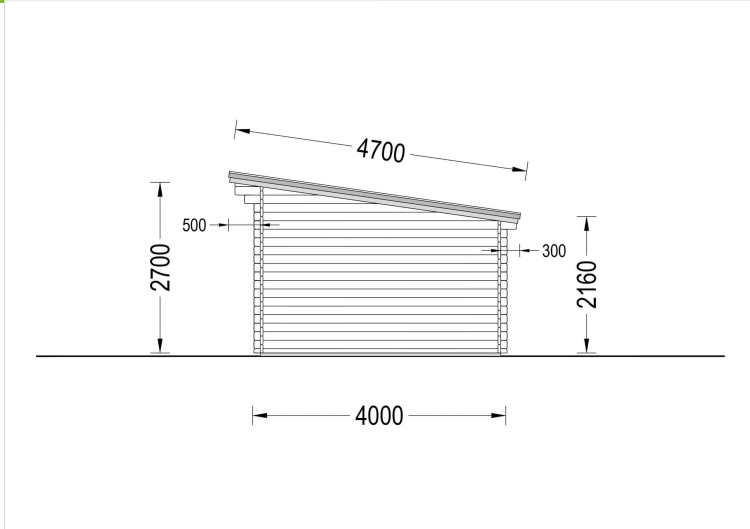

TECHNISCHE DATEN

SIE KÖNNEN AUCH MÖGEN...