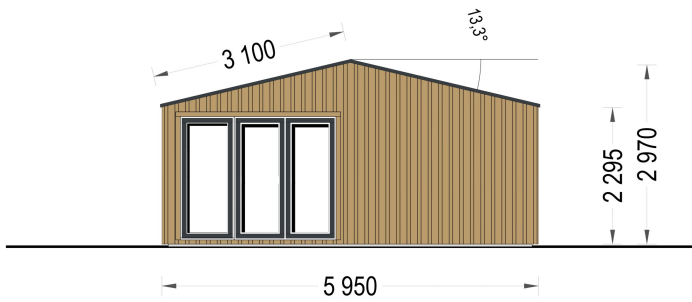

TECHNISCHE DATEN

SIE KÖNNEN AUCH MÖGEN...