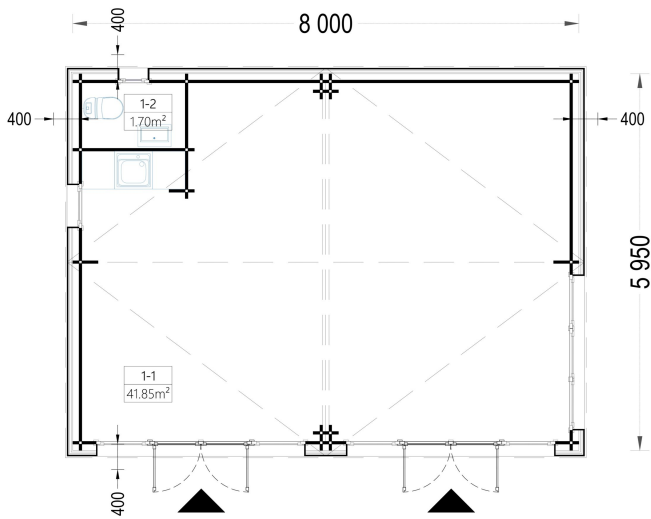

TECHNISCHE DATEN

SIE KÖNNEN AUCH MÖGEN...