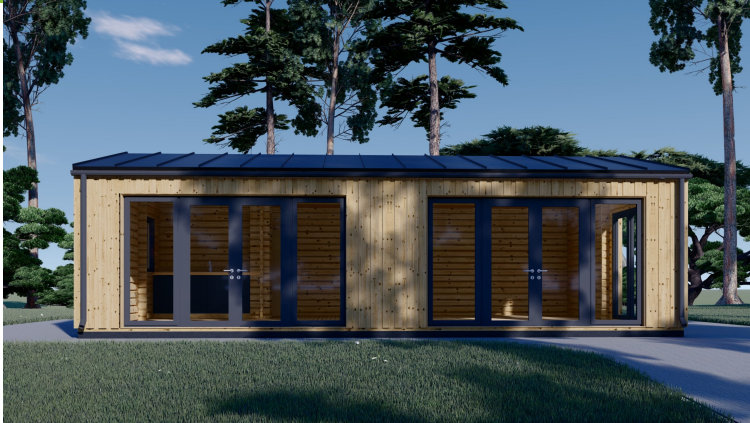

PREMIUM GARTENHAUS