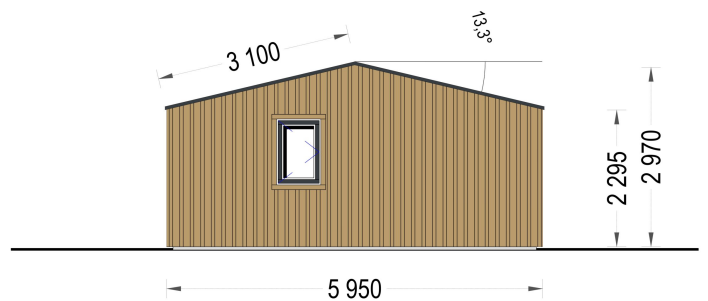

PREMIUM GARTENHAUS