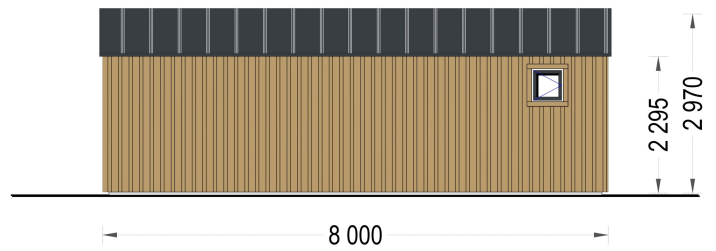

TECHNISCHE DATEN

SIE KÖNNEN AUCH MÖGEN...