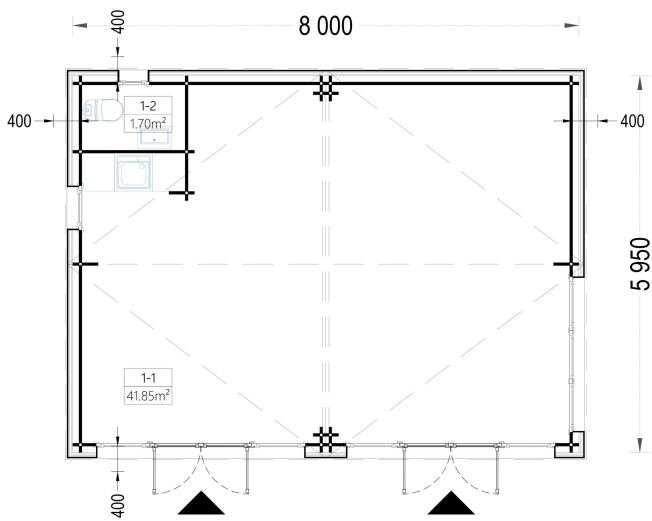

TECHNISCHE DATEN

SIE KÖNNEN AUCH MÖGEN...