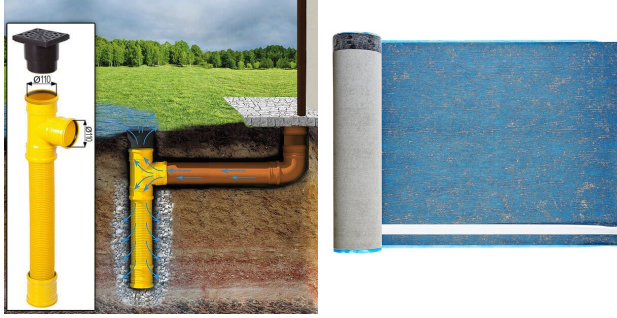

**Sickerschacht mit
Zufluss/Abfluss Ø 110 mm**

**Villasub E-KV-15 SK
Schalungsbahn 60 m²**

ANMERKUNGEN