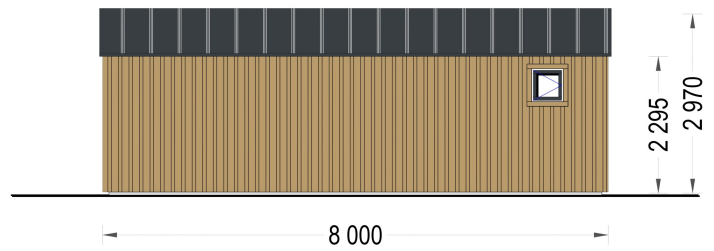

TECHNISCHE DATEN

SIE KÖNNEN AUCH MÖGEN...