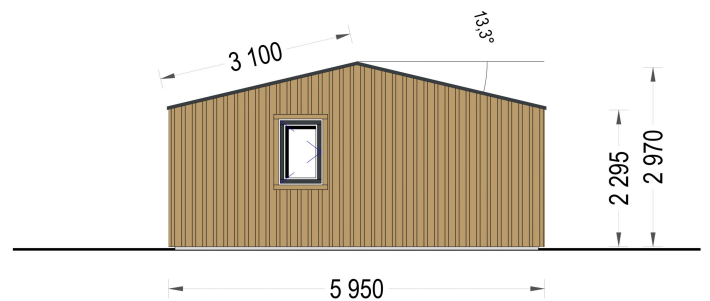

PREMIUM GARTENHAUS