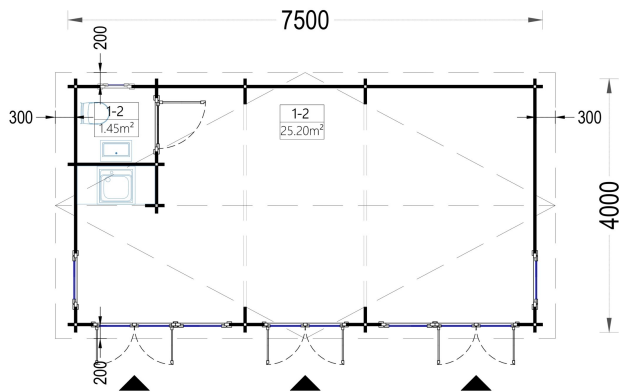

PREMIUM GARTENHAUS