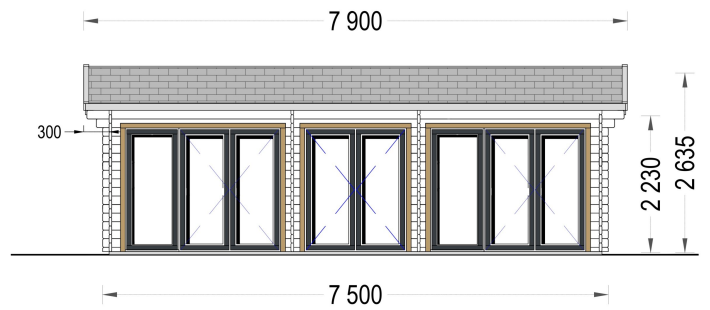

PREMIUM GARTENHAUS