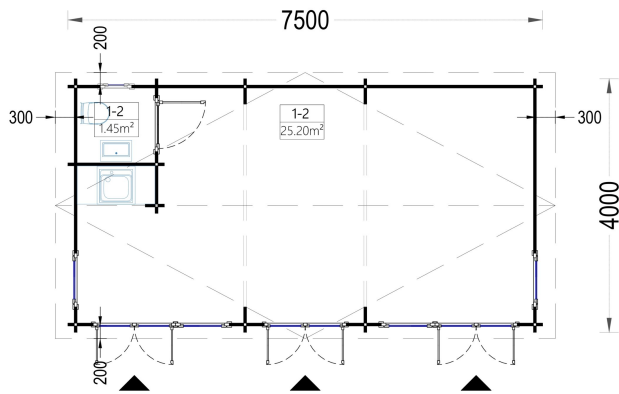

PREMIUM GARTENHAUS