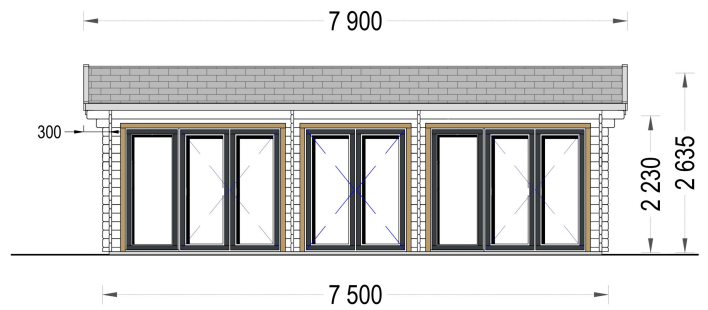

PREMIUM GARTENHAUS