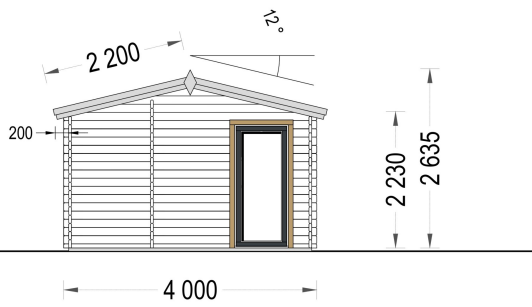

TECHNISCHE DATEN

ANMERKUNGEN