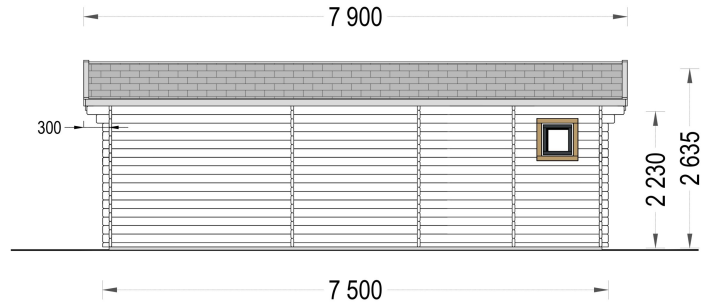

TECHNISCHE DATEN

ANMERKUNGEN