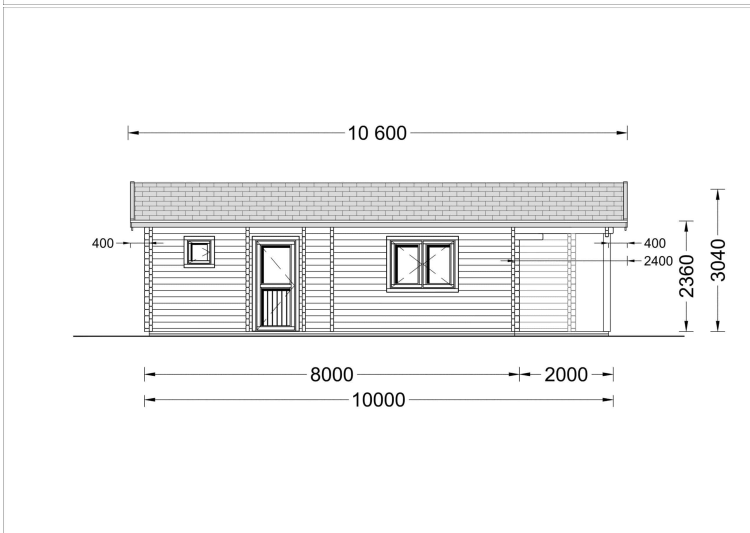

PREMIUM GARTENHAUS

TECHNISCHE DATEN