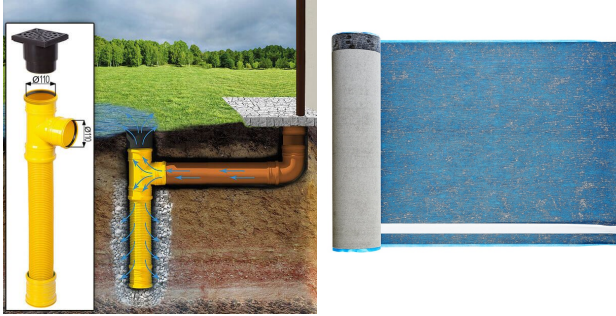

BESCHREIBUNG

BLOCKBOHLENHAUS MATREI (66 MM), 6X10 M, 60 M²

Das Blockbohlenhaus MATREI bietet eine optimale Raumaufteilung für eine kleine oder mittelgroße Familie, mit einem Schlafzimmer, einem großzügigen Wohnzimmer und einem komfortablen Badezimmer. Die gemütliche 8 m² große Terrasse lädt dazu ein, sich nach einem langen Tag zu entspannen und zu erholen.

Das kompakte und gemütliche Blockbohlenhaus MATREI eignet sich für vielfältige Zwecke. Es kann als funktionale Wohnraumerweiterung im eigenen Garten dienen, als charmantes Sommerhaus oder als Wochenendquartier für gesellige Zusammenkünfte mit Familie und Freunden. Bei guter Isolierung bietet das Haus zu jeder Jahreszeit einen komfortablen Aufenthaltsort und könnte sogar als Hauptwohnsitz genutzt werden, sodass Sie das Leben auch auf kleinem Raum in vollen Zügen genießen können.

PREMIUM GARTENHAUS

TECHNISCHE DATEN

Maße

6600 × 3000 × 2490 cm

SIE KÖNNEN AUCH MÖGEN...

**Sickerschacht mit
Zufluss/Abfluss Ø 110 mm**

**Villasub E-KV-15 SK
Schalungsbahn 100 m²**

ANMERKUNGEN
