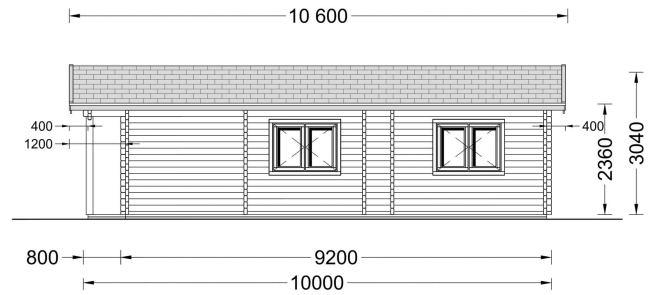

PREMIUM GARTENHAUS

TECHNISCHE DATEN