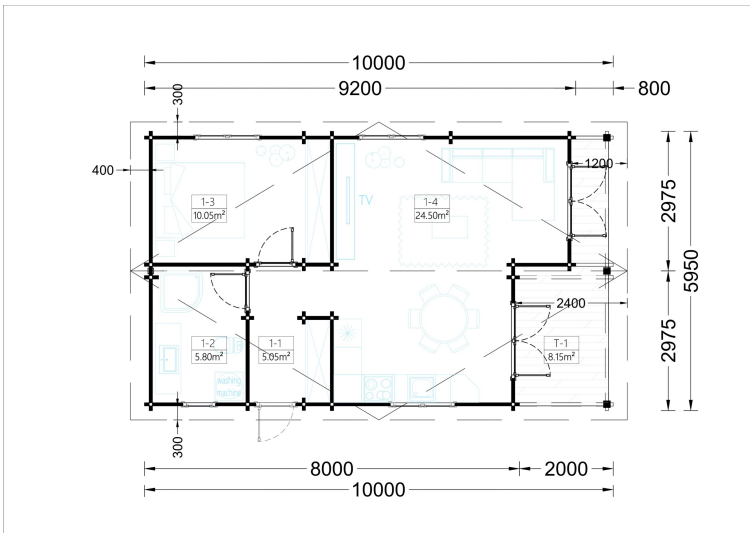

BLOCKBOHLENHAUS MATREI (66MM), 6X10M, 60M²

€ 19455,36

Das Blockbohlenhaus "Moritz" vereint Stil, Funktionalität und Robustheit zu einer attraktiven Einheit. Mit seiner soliden Bauweise und dem durchdachten Design ist es eine erstklassige Wahl für alle, die nach einem großzügigen und gut durchdachten Raum im Garten suchen.

BESCHREIBUNG

BLOCKBOHLENHAUS MATREI (66 MM), 6X10 M, 60 M²

Das Blockbohlenhaus MATREI bietet eine optimale Raumaufteilung für eine kleine oder mittelgroße Familie, mit einem Schlafzimmer, einem großzügigen Wohnzimmer und einem komfortablen Badezimmer. Die gemütliche 8 m² große Terrasse lädt dazu ein, sich nach einem langen Tag zu entspannen und zu erholen.

PREMIUM GARTENHAUS

TECHNISCHE DATEN

Maße

6600 × 3000 × 2490 cm

SIE KÖNNEN AUCH MÖGEN...

**Sickerschacht mit
Zufluss/Abfluss Ø 110 mm**

**Villasub E-KV-15 SK
Schalungsbahn 100 m²**

ANMERKUNGEN
