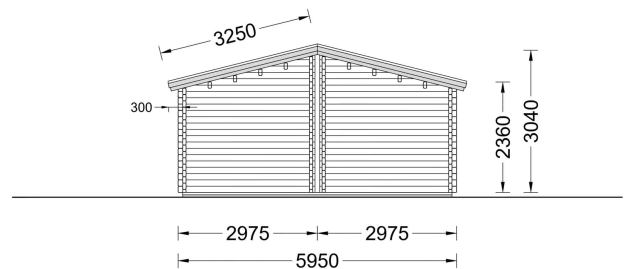

BLOCKBOHLENHAUS MATREI (66MM), 6X10M, 60M²

€ 19455,36

Das Blockbohlenhaus "Moritz" vereint Stil, Funktionalität und Robustheit zu einer attraktiven Einheit. Mit seiner soliden Bauweise und dem durchdachten Design ist es eine erstklassige Wahl für alle, die nach einem großzügigen und gut durchdachten Raum im Garten suchen.

BESCHREIBUNG

BLOCKBOHLENHAUS MATREI (66 MM), 6X10 M, 60 M²

Das Blockbohlenhaus MATREI bietet eine optimale Raumaufteilung für eine kleine oder mittelgroße Familie, mit einem Schlafzimmer, einem großzügigen Wohnzimmer und einem komfortablen Badezimmer. Die gemütliche 8 m² große Terrasse lädt dazu ein, sich nach einem langen Tag zu entspannen und zu erholen.

PREMIUM GARTENHAUS

TECHNISCHE DATEN

Maße

6600 × 3000 × 2490 cm

SIE KÖNNEN AUCH MÖGEN...

**Sickerschacht mit
Zufluss/Abfluss Ø 110 mm**

**Villasub E-KV-15 SK
Schalungsbahn 100 m²**

ANMERKUNGEN
