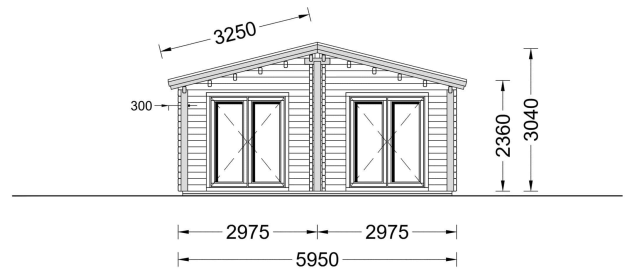

BLOCKBOHLENHAUS MATREI (66MM), 6X10M, 60M²

€ 19455,36

Das Blockbohlenhaus "Moritz" vereint Stil, Funktionalität und Robustheit zu einer attraktiven Einheit. Mit seiner soliden Bauweise und dem durchdachten Design ist es eine erstklassige Wahl für alle, die nach einem großzügigen und gut durchdachten Raum im Garten suchen.

BESCHREIBUNG

BLOCKBOHLENHAUS MATREI (66 MM), 6X10 M, 60 M²

Das Blockbohlenhaus MATREI bietet eine optimale Raumaufteilung für eine kleine oder mittelgroße Familie, mit einem Schlafzimmer, einem großzügigen Wohnzimmer und einem komfortablen Badezimmer. Die gemütliche 8 m² große Terrasse lädt dazu ein, sich nach einem langen Tag zu entspannen und zu erholen.

PREMIUM GARTENHAUS

TECHNISCHE DATEN

Maße

6600 × 3000 × 2490 cm

SIE KÖNNEN AUCH MÖGEN...

**Sickerschacht mit
Zufluss/Abfluss Ø 110 mm**

**Villasub E-KV-15 SK
Schalungsbahn 100 m²**

ANMERKUNGEN
