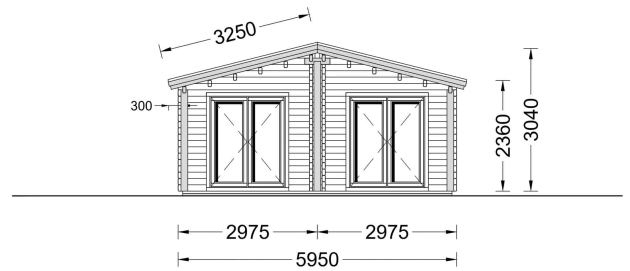

## **BLOCKBOHLENHAUS MATREI (66MM), 6X10M, 60M<sup>2</sup>**

**€ 17055,36**

Das Blockbohlenhaus "Moritz" vereint Stil, Funktionalität und Robustheit zu einer attraktiven Einheit. Mit seiner soliden Bauweise und dem durchdachten Design ist es eine erstklassige Wahl für alle, die nach einem großzügigen und gut durchdachten Raum im Garten suchen.

### **BLOCKBOHLENHAUS MATREI (66 MM), 6X10 M, 60 M<sup>2</sup>**

Das Blockbohlenhaus MATREI bietet eine optimale Raumaufteilung für eine kleine oder mittelgroße Familie, mit einem Schlafzimmer, einem großzügigen Wohnzimmer und einem komfortablen Badezimmer. Die gemütliche 8 m<sup>2</sup> große Terrasse lädt dazu ein, sich nach einem langen Tag zu entspannen und zu erholen.

## TECHNISCHE DATEN

<b>Maße</b>	6600,000 × 3000,000 × 2490,000 cm
<b>Fußboden</b>	19 - 20 mm Bodenbretter mit Nut-und-Feder-Verbindungen, Grundrahmen und Querstreben (als Zubehör erhältlich)
<b>Marke</b>	Premium Gartenhaus
<b>Grundfläche</b>	60 m <sup>2</sup>
<b>Dachform</b>	Satteldach
<b>Holzbehandlung</b>	Unbehandelt
<b>Raumanzahl</b>	5
<b>Tiefe</b>	595 cm
<b>Verglasung</b>	Doppelverglasung
<b>Breite</b>	1000 cm
<b>Türmaße</b>	Außen: 1* 85 cm x 192 cm (Lichtes Maß 72 cm x 185,5 cm), 2* 161 cm x 192 cm (Lichtes Maß 148 cm x 185,5 cm); , Innen: 2* 85 cm x 192 cm (Lichtes Maß 72 cm x 185,5 cm)
<b>Seitenhöhe der Wände</b>	236 cm
<b>Firsthöhe</b>	304 cm
<b>Haus Typ</b>	Klassisch
<b>Fenstermaße:</b>	1* 138 cm x 105 cm (Lichtes Maß 125 cm x 92 cm); 2* 70 cm x 105 cm (Lichtes Maß 57 cm x 92 cm)
<b>Wände</b>	66 mm Blockbohlen
<b>Dach</b>	18-20 mm Dachbretter
<b>Bauweise</b>	Blockbohlen
<b>Spiegelverkehrter Aufbau</b>	Ja
<b>Dachaufbau</b>	18-20 mm Dachbretter
<b>Dachüberstand</b>	40 cm
<b>Dachwinkel</b>	12°
<b>Grundform</b>	Rechteckig
<b>Herstellergarantie</b>	5 Jahre
<b>Schlafboden</b>	Nein