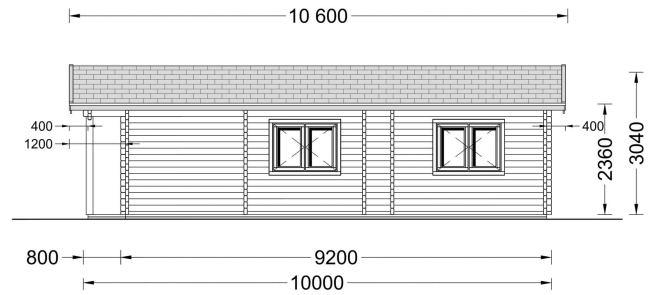

BLOCKBOHLENHAUS MATREI (66MM), 6X10M, 60M²

€ 19455,36

Das Blockbohlenhaus "Moritz" vereint Stil, Funktionalität und Robustheit zu einer attraktiven Einheit. Mit seiner soliden Bauweise und dem durchdachten Design ist es eine erstklassige Wahl für alle, die nach einem großzügigen und gut durchdachten Raum im Garten suchen.

BESCHREIBUNG

BLOCKBOHLENHAUS MATREI (66 MM), 6X10 M, 60 M²

Das Blockbohlenhaus MATREI bietet eine optimale Raumaufteilung für eine kleine oder mittelgroße Familie, mit einem Schlafzimmer, einem großzügigen Wohnzimmer und einem komfortablen Badezimmer. Die gemütliche 8 m² große Terrasse lädt dazu ein, sich nach einem langen Tag zu entspannen und zu erholen.

Das stilvolle Pultdach verleiht dem Haus ein schönes architektonisches Detail im klassischen Stil. Zahlreiche Fenster und Türen sorgen für ein Höchstmaß an Gemütlichkeit und Komfort. Die vollverglasten Flügeltüren erweitern den Innenraum und lassen viel natürliches Licht ins Haus.

PREMIUM GARTENHAUS

TECHNISCHE DATEN

Maße

6600 × 3000 × 2490 cm

SIE KÖNNEN AUCH MÖGEN...

**Sickerschacht mit
Zufluss/Abfluss Ø 110 mm**

**Villasub E-KV-15 SK
Schalungsbahn 100 m²**

ANMERKUNGEN
