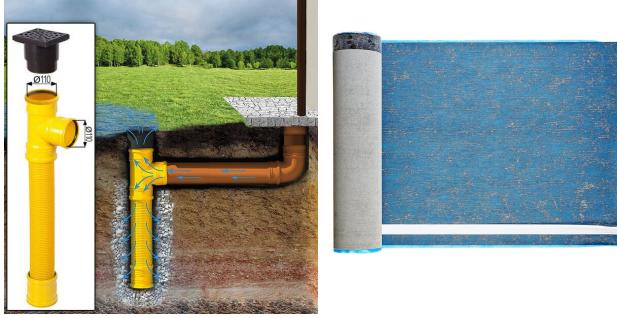

Das kompakte und gemütliche Blockbohlenhaus MATREI eignet sich für vielfältige Zwecke. Es kann als funktionale Wohnraumerweiterung im eigenen Garten dienen, als charmantes Sommerhaus oder als Wochenendquartier für gesellige Zusammenkünfte mit Familie und Freunden. Bei guter Isolierung bietet das Haus zu jeder Jahreszeit einen komfortablen Aufenthaltsort und könnte sogar als Hauptwohnsitz genutzt werden, sodass Sie das Leben auch auf kleinem Raum in vollen Zügen genießen können.

## SIE KÖNNEN AUCH MÖGEN...

**Sickerschacht mit  
Zufluss/Abfluss Ø 110 mm**

**Villasub E-KV-15 SK  
Schalungsbahn 100 m<sup>2</sup>**