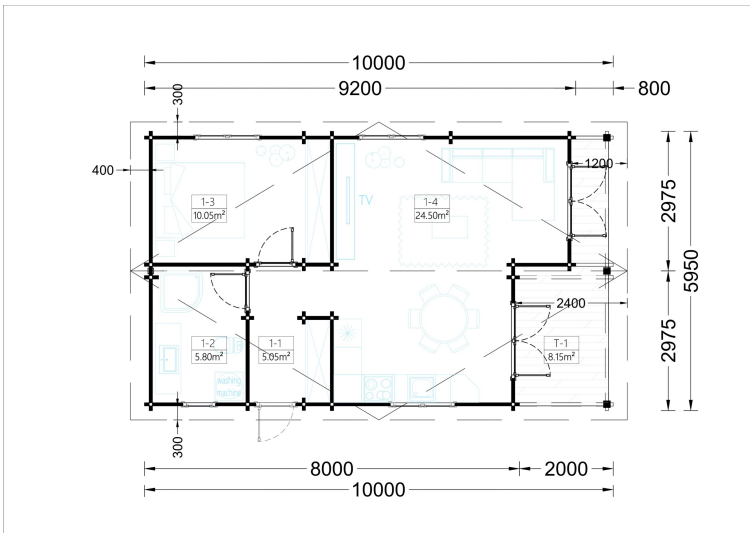

PREMIUM GARTENHAUS

TECHNISCHE DATEN