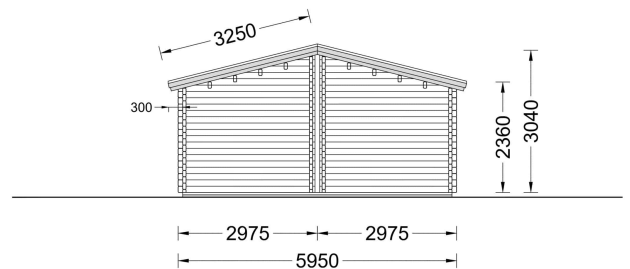

## **BLOCKBOHLENHAUS MATREI (66MM), 6X10M, 60M<sup>2</sup>**

**€ 17055,36**

Das Blockbohlenhaus "Moritz" vereint Stil, Funktionalität und Robustheit zu einer attraktiven Einheit. Mit seiner soliden Bauweise und dem durchdachten Design ist es eine erstklassige Wahl für alle, die nach einem großzügigen und gut durchdachten Raum im Garten suchen.

### **BLOCKBOHLENHAUS MATREI (66 MM), 6X10 M, 60 M<sup>2</sup>**

Das Blockbohlenhaus MATREI bietet eine optimale Raumaufteilung für eine kleine oder mittelgroße Familie, mit einem Schlafzimmer, einem großzügigen Wohnzimmer und einem komfortablen Badezimmer. Die gemütliche 8 m<sup>2</sup> große Terrasse lädt dazu ein, sich nach einem langen Tag zu entspannen und zu erholen.

## TECHNISCHE DATEN

<b>Maße</b>	6600,000 × 3000,000 × 2490,000 cm
<b>Fußboden</b>	19 - 20 mm Bodenbretter mit Nut-und-Feder-Verbindungen, Grundrahmen und Querstreben (als Zubehör erhältlich)
<b>Marke</b>	Premium Gartenhaus
<b>Grundfläche</b>	60 m <sup>2</sup>
<b>Dachform</b>	Satteldach
<b>Holzbehandlung</b>	Unbehandelt
<b>Raumanzahl</b>	5
<b>Tiefe</b>	595 cm
<b>Verglasung</b>	Doppelverglasung
<b>Breite</b>	1000 cm
<b>Türmaße</b>	Außen: 1* 85 cm x 192 cm (Lichtes Maß 72 cm x 185,5 cm), 2* 161 cm x 192 cm (Lichtes Maß 148 cm x 185,5 cm); , Innen: 2* 85 cm x 192 cm (Lichtes Maß 72 cm x 185,5 cm)
<b>Seitenhöhe der Wände</b>	236 cm
<b>Firsthöhe</b>	304 cm
<b>Haus Typ</b>	Klassisch
<b>Fenstermaße:</b>	1* 138 cm x 105 cm (Lichtes Maß 125 cm x 92 cm); 2* 70 cm x 105 cm (Lichtes Maß 57 cm x 92 cm)
<b>Wände</b>	66 mm Blockbohlen
<b>Dach</b>	18-20 mm Dachbretter
<b>Bauweise</b>	Blockbohlen
<b>Spiegelverkehrter Aufbau</b>	Ja
<b>Dachaufbau</b>	18-20 mm Dachbretter
<b>Dachüberstand</b>	40 cm
<b>Dachwinkel</b>	12°
<b>Grundform</b>	Rechteckig
<b>Herstellergarantie</b>	5 Jahre
<b>Schlafboden</b>	Nein