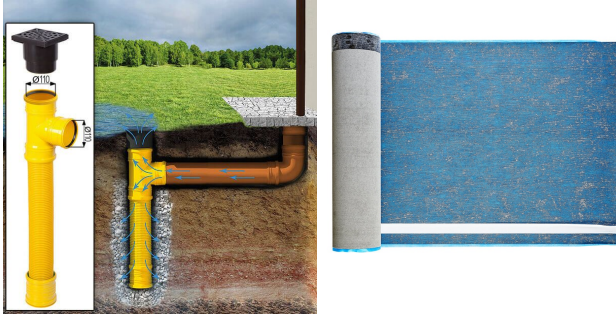

BESCHREIBUNG

BLOCKBOHLENHAUS MATREI (66 MM), 6X10 M, 60 M²

Das Blockbohlenhaus MATREI bietet eine optimale Raumaufteilung für eine kleine oder mittelgroße Familie, mit einem Schlafzimmer, einem großzügigen Wohnzimmer und einem komfortablen Badezimmer. Die gemütliche 8 m² große Terrasse lädt dazu ein, sich nach einem langen Tag zu entspannen und zu erholen.

Das kompakte und gemütliche Blockbohlenhaus MATREI eignet sich für vielfältige Zwecke. Es kann als funktionale Wohnraumerweiterung im eigenen Garten dienen, als charmantes Sommerhaus oder als Wochenendquartier für gesellige Zusammenkünfte mit Familie und Freunden. Bei guter Isolierung bietet das Haus zu jeder Jahreszeit einen komfortablen Aufenthaltsort und könnte sogar als Hauptwohnsitz genutzt werden, sodass Sie das Leben auch auf kleinem Raum in vollen Zügen genießen können.

PREMIUM GARTENHAUS

TECHNISCHE DATEN

Maße

6600 × 3000 × 2490 cm

SIE KÖNNEN AUCH MÖGEN...

[Sickerschacht mit
Zufluss/Abfluss Ø 110 mm](#)

[Villasub E-KV-15 SK
Schalungsbahn 100 m²](#)

ANMERKUNGEN
