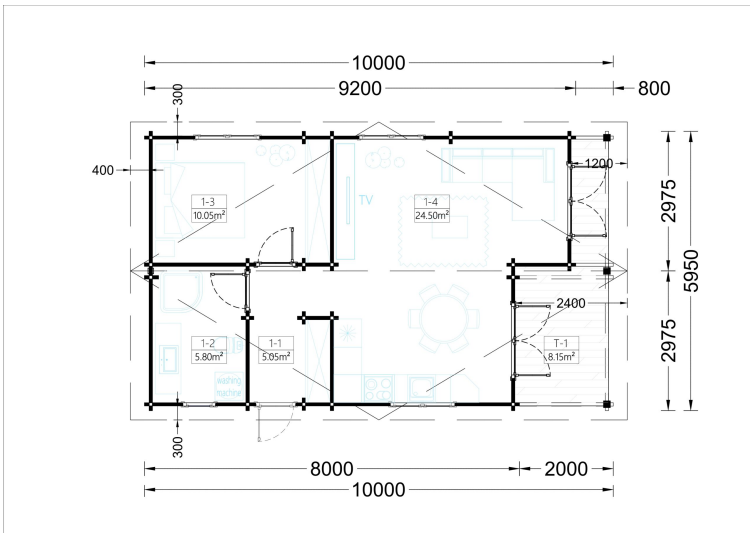

BLOCKBOHLENHAUS MATREI (66MM), 6X10M, 60M²

€ 19455,36

Das Blockbohlenhaus "Moritz" vereint Stil, Funktionalität und Robustheit zu einer attraktiven Einheit. Mit seiner soliden Bauweise und dem durchdachten Design ist es eine erstklassige Wahl für alle, die nach einem großzügigen und gut durchdachten Raum im Garten suchen.

BESCHREIBUNG

BLOCKBOHLENHAUS MATREI (66 MM), 6X10 M, 60 M²

Das Blockbohlenhaus MATREI bietet eine optimale Raumaufteilung für eine kleine oder mittelgroße Familie, mit einem Schlafzimmer, einem großzügigen Wohnzimmer und einem komfortablen Badezimmer. Die gemütliche 8 m² große Terrasse lädt dazu ein, sich nach einem langen Tag zu entspannen und zu erholen.

PREMIUM GARTENHAUS

TECHNISCHE DATEN

Maße

6600 × 3000 × 2490 cm

SIE KÖNNEN AUCH MÖGEN...

[Sickerschacht mit
Zufluss/Abfluss Ø 110 mm](#)

[Villasub E-KV-15 SK
Schalungsbahn 100 m²](#)

ANMERKUNGEN
