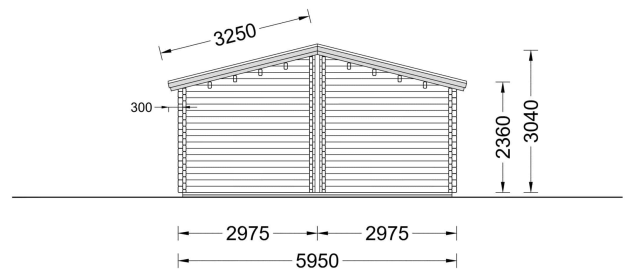

BLOCKBOHLENHAUS MATREI (66MM), 6X10M, 60M²

€ 19455,36

Das Blockbohlenhaus "Moritz" vereint Stil, Funktionalität und Robustheit zu einer attraktiven Einheit. Mit seiner soliden Bauweise und dem durchdachten Design ist es eine erstklassige Wahl für alle, die nach einem großzügigen und gut durchdachten Raum im Garten suchen.

BESCHREIBUNG

BLOCKBOHLENHAUS MATREI (66 MM), 6X10 M, 60 M²

Das Blockbohlenhaus MATREI bietet eine optimale Raumaufteilung für eine kleine oder mittelgroße Familie, mit einem Schlafzimmer, einem großzügigen Wohnzimmer und einem komfortablen Badezimmer. Die gemütliche 8 m² große Terrasse lädt dazu ein, sich nach einem langen Tag zu entspannen und zu erholen.

PREMIUM GARTENHAUS

TECHNISCHE DATEN

Maße

6600 × 3000 × 2490 cm

SIE KÖNNEN AUCH MÖGEN...

[Sickerschacht mit
Zufluss/Abfluss Ø 110 mm](#)

[Villasub E-KV-15 SK
Schalungsbahn 100 m²](#)

ANMERKUNGEN
