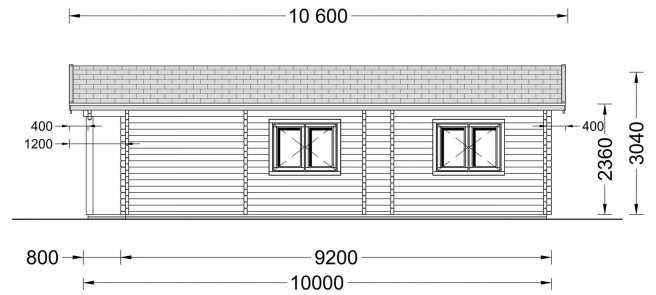

BLOCKBOHLENHAUS MATREI (66MM), 6X10M, 60M²

€ 19455,36

Das Blockbohlenhaus "Moritz" vereint Stil, Funktionalität und Robustheit zu einer attraktiven Einheit. Mit seiner soliden Bauweise und dem durchdachten Design ist es eine erstklassige Wahl für alle, die nach einem großzügigen und gut durchdachten Raum im Garten suchen.

BESCHREIBUNG

BLOCKBOHLENHAUS MATREI (66 MM), 6X10 M, 60 M²

Das Blockbohlenhaus MATREI bietet eine optimale Raumaufteilung für eine kleine oder mittelgroße Familie, mit einem Schlafzimmer, einem großzügigen Wohnzimmer und einem komfortablen Badezimmer. Die gemütliche 8 m² große Terrasse lädt dazu ein, sich nach einem langen Tag zu entspannen und zu erholen.

Das stilvolle Pultdach verleiht dem Haus ein schönes architektonisches Detail im klassischen Stil. Zahlreiche Fenster und Türen sorgen für ein Höchstmaß an Gemütlichkeit und Komfort. Die vollverglasten Flügeltüren erweitern den Innenraum und lassen viel natürliches Licht ins Haus.

PREMIUM GARTENHAUS

TECHNISCHE DATEN

Maße

6600 × 3000 × 2490 cm

SIE KÖNNEN AUCH MÖGEN...

[Sickerschacht mit
Zufluss/Abfluss Ø 110 mm](#)

[Villasub E-KV-15 SK
Schalungsbahn 100 m²](#)

ANMERKUNGEN
