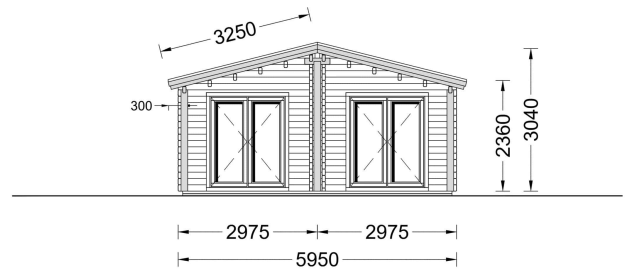

BLOCKBOHLENHAUS MATREI (66MM), 6X10M, 60M²

€ 19455,36

Das Blockbohlenhaus "Moritz" vereint Stil, Funktionalität und Robustheit zu einer attraktiven Einheit. Mit seiner soliden Bauweise und dem durchdachten Design ist es eine erstklassige Wahl für alle, die nach einem großzügigen und gut durchdachten Raum im Garten suchen.

BESCHREIBUNG

BLOCKBOHLENHAUS MATREI (66 MM), 6X10 M, 60 M²

Das Blockbohlenhaus MATREI bietet eine optimale Raumaufteilung für eine kleine oder mittelgroße Familie, mit einem Schlafzimmer, einem großzügigen Wohnzimmer und einem komfortablen Badezimmer. Die gemütliche 8 m² große Terrasse lädt dazu ein, sich nach einem langen Tag zu entspannen und zu erholen.

PREMIUM GARTENHAUS

TECHNISCHE DATEN

Maße

6600 × 3000 × 2490 cm

SIE KÖNNEN AUCH MÖGEN...

[Sickerschacht mit
Zufluss/Abfluss Ø 110 mm](#)

[Villasub E-KV-15 SK
Schalungsbahn 100 m²](#)

ANMERKUNGEN
