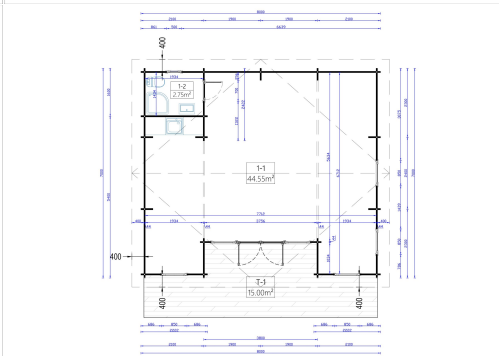

GALERIEBILDER

BESCHREIBUNG

BLOCKBOHLENHAUS FELDKIRCH (44 MM)

Produktbeschreibung:

Das Blockbohlenhaus FELDKIRCH bietet eine ideale Kombination aus traditionellem Charme und