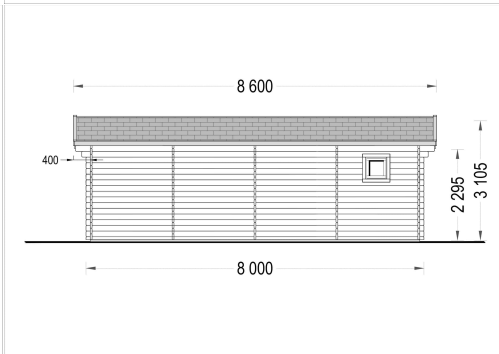

GALERIEBILDER

BESCHREIBUNG

BLOCKBOHLENHAUS FELDKIRCH (44 MM)

Produktbeschreibung:

Das Blockbohlenhaus FELDKIRCH bietet eine ideale Kombination aus traditionellem Charme und