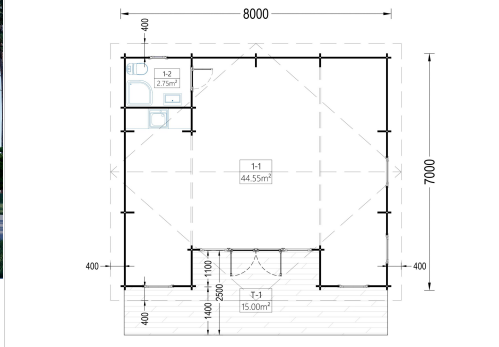

GALERIEBILDER

BESCHREIBUNG

BLOCKBOHLENHAUS FELDKIRCH (44 MM)

Produktbeschreibung:

Das Blockbohlenhaus FELDKIRCH bietet eine ideale Kombination aus traditionellem Charme und