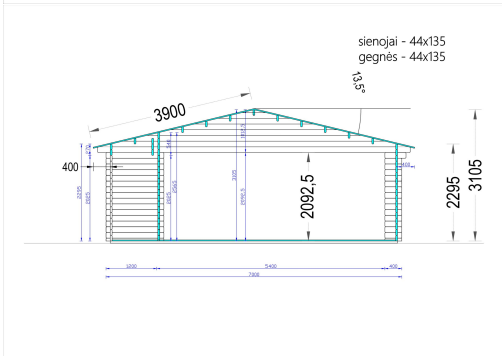

GALERIEBILDER

BESCHREIBUNG

BLOCKBOHLENHAUS FELDKIRCH (44 MM)

Produktbeschreibung:

Das Blockbohlenhaus FELDKIRCH bietet eine ideale Kombination aus traditionellem Charme und