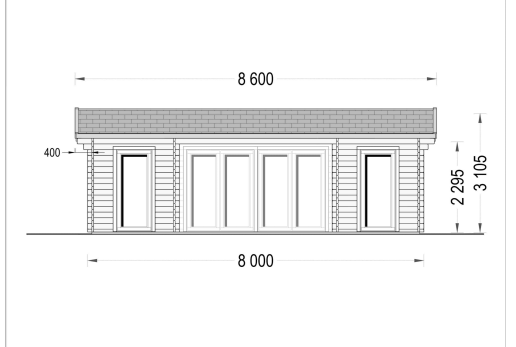

GALERIEBILDER

BESCHREIBUNG

BLOCKBOHLENHAUS FELDKIRCH (44 MM)

Produktbeschreibung:

Das Blockbohlenhaus FELDKIRCH bietet eine ideale Kombination aus traditionellem Charme und