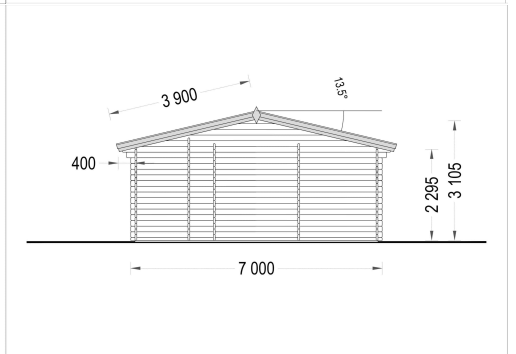

GALERIEBILDER

BESCHREIBUNG

BLOCKBOHLENHAUS FELDKIRCH (44 MM)

Produktbeschreibung:

Das Blockbohlenhaus FELDKIRCH bietet eine ideale Kombination aus traditionellem Charme und