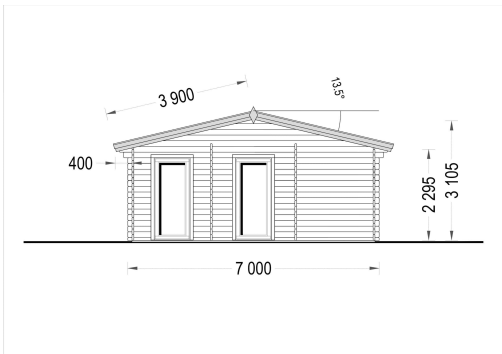

GALERIEBILDER

BESCHREIBUNG

BLOCKBOHLENHAUS FELDKIRCH (44 MM)

Produktbeschreibung:

Das Blockbohlenhaus FELDKIRCH bietet eine ideale Kombination aus traditionellem Charme und