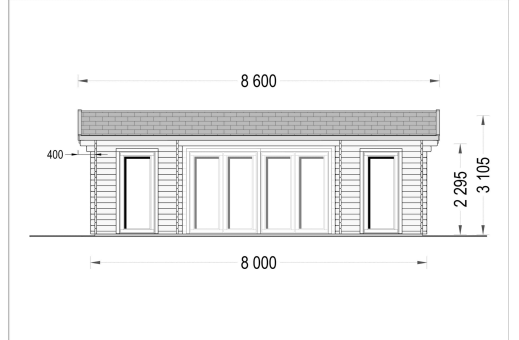

GALERIEBILDER

BESCHREIBUNG

BLOCKBOHLENHAUS FELDKIRCH (44 MM)

Produktbeschreibung:

Das Blockbohlenhaus FELDKIRCH bietet eine ideale Kombination aus traditionellem Charme und