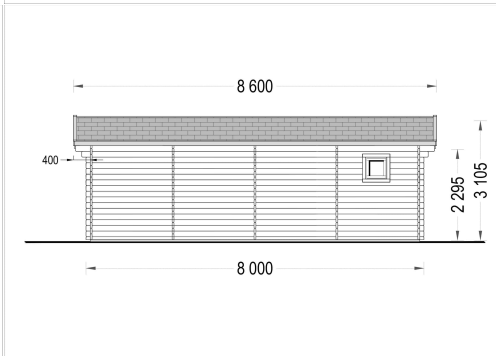

GALERIEBILDER

BESCHREIBUNG

BLOCKBOHLENHAUS FELDKIRCH (44 MM)

Produktbeschreibung:

Das Blockbohlenhaus FELDKIRCH bietet eine ideale Kombination aus traditionellem Charme und