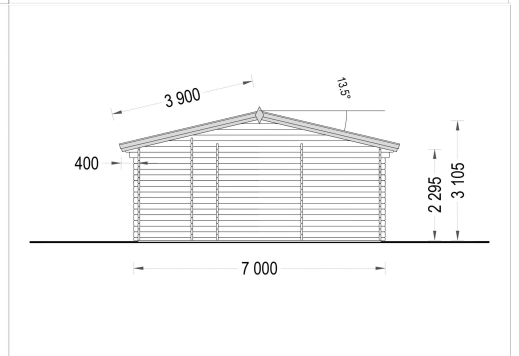

GALERIEBILDER

BESCHREIBUNG

BLOCKBOHLENHAUS FELDKIRCH (44 MM)

Produktbeschreibung:

Das Blockbohlenhaus FELDKIRCH bietet eine ideale Kombination aus traditionellem Charme und