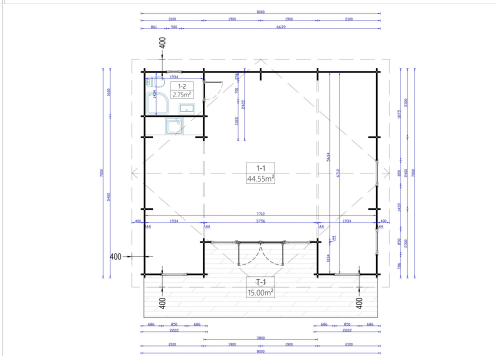

GALERIEBILDER

BESCHREIBUNG

BLOCKBOHLENHAUS FELDKIRCH (44 MM)

Produktbeschreibung:

Das Blockbohlenhaus FELDKIRCH bietet eine ideale Kombination aus traditionellem Charme und