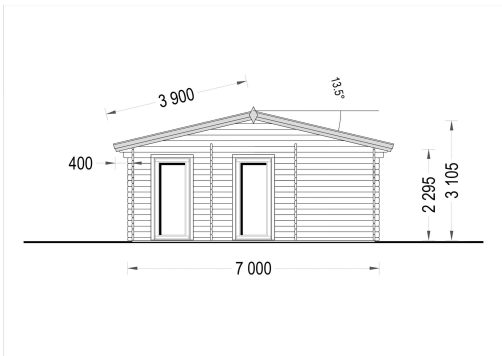

GALERIEBILDER

BESCHREIBUNG

BLOCKBOHLENHAUS FELDKIRCH (44 MM)

Produktbeschreibung:

Das Blockbohlenhaus FELDKIRCH bietet eine ideale Kombination aus traditionellem Charme und