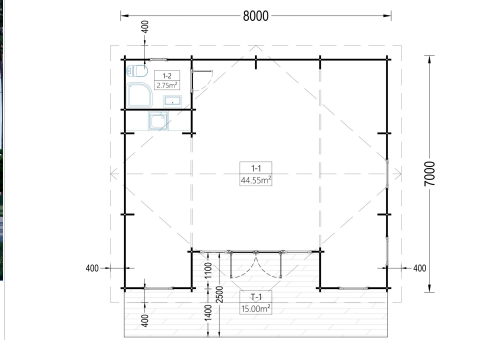

GALERIEBILDER

BESCHREIBUNG

BLOCKBOHLENHAUS FELDKIRCH (44 MM)

Produktbeschreibung:

Das Blockbohlenhaus FELDKIRCH bietet eine ideale Kombination aus traditionellem Charme und