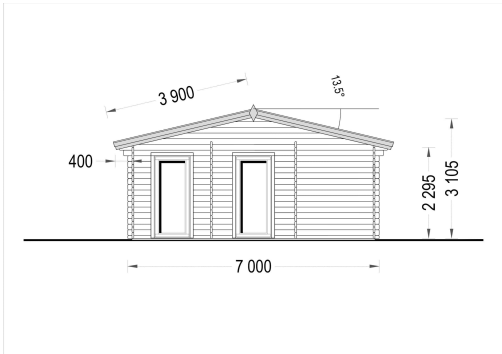

GALERIEBILDER

BESCHREIBUNG

BLOCKBOHLENHAUS FELDKIRCH (44 MM)

Produktbeschreibung:

Das Blockbohlenhaus FELDKIRCH bietet eine ideale Kombination aus traditionellem Charme und