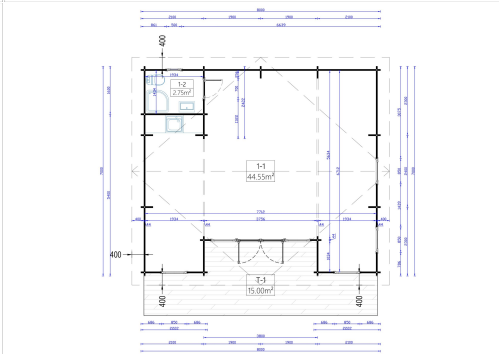

GALERIEBILDER

BESCHREIBUNG

BLOCKBOHLENHAUS FELDKIRCH (44 MM)

Produktbeschreibung:

Das Blockbohlenhaus FELDKIRCH bietet eine ideale Kombination aus traditionellem Charme und