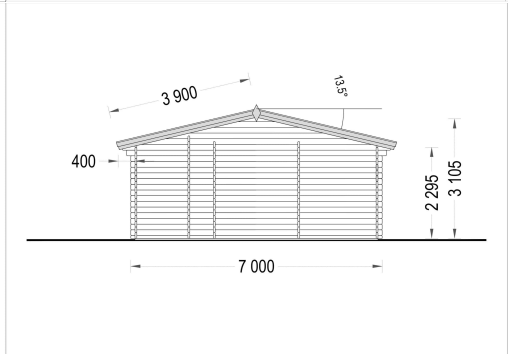

GALERIEBILDER

BESCHREIBUNG

BLOCKBOHLENHAUS FELDKIRCH (44 MM)

Produktbeschreibung:

Das Blockbohlenhaus FELDKIRCH bietet eine ideale Kombination aus traditionellem Charme und