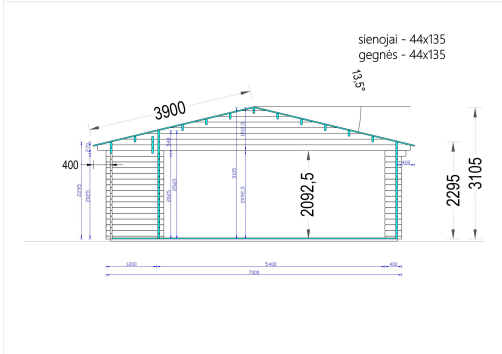

GALERIEBILDER

BESCHREIBUNG

BLOCKBOHLENHAUS FELDKIRCH (44 MM)

Produktbeschreibung:

Das Blockbohlenhaus FELDKIRCH bietet eine ideale Kombination aus traditionellem Charme und