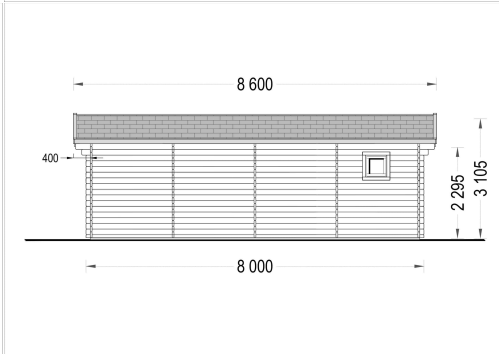

GALERIEBILDER

BESCHREIBUNG

BLOCKBOHLENHAUS FELDKIRCH (44 MM)

Produktbeschreibung:

Das Blockbohlenhaus FELDKIRCH bietet eine ideale Kombination aus traditionellem Charme und