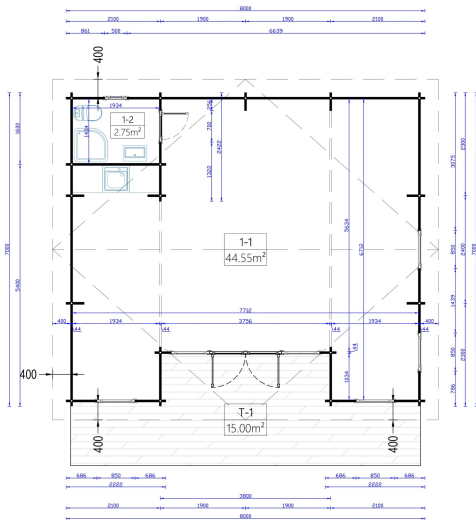

TECHNISCHE DATEN