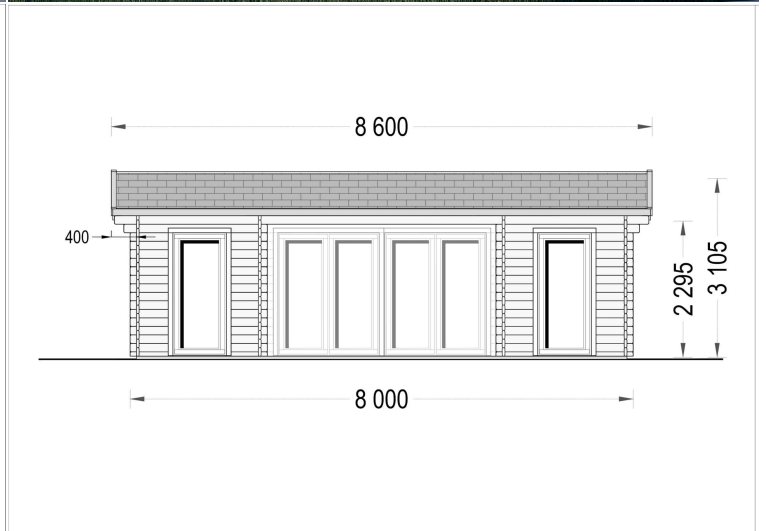

PREMIUM GARTENHAUS

und ansprechenden Ort in Ihrem Garten.